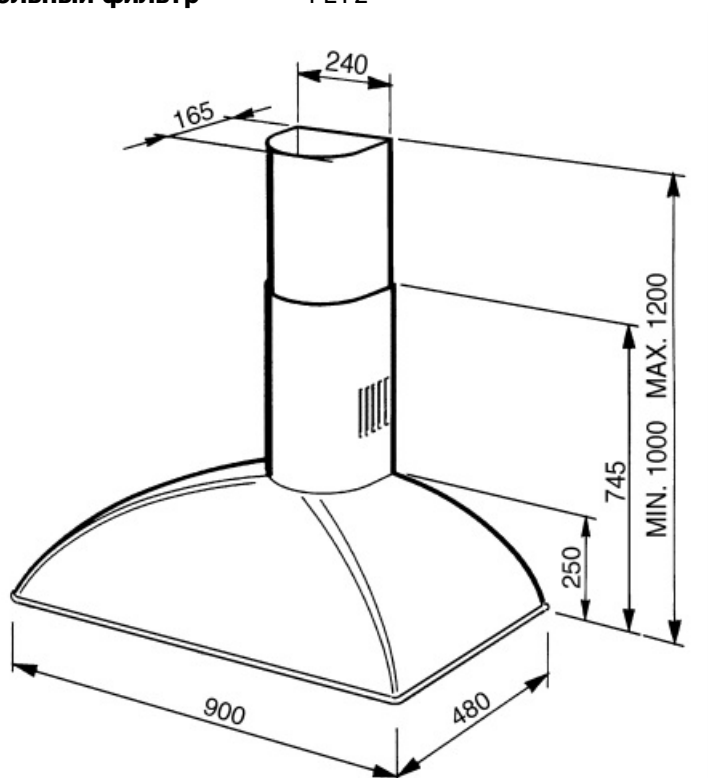

Максимальная производительность [м³/ч]	Уровень шума на 1-й скорости [дБ(А)]
1-я скорость	322	48
2-я скорость	476	56
3-я скорость	661	63
4-я скорость	766	67

Электрическое подключение

Номинальная мощность 290 Вт
Сила тока 15 А
Напряжение 220-240 В

Частота тока 50 Гц
Длина электрического кабеля 1500 мм

Также доступны

Другие доступные цвета Антрацит, Кремовый

Дополнительные аксессуары

Угольный фильтр FLT2