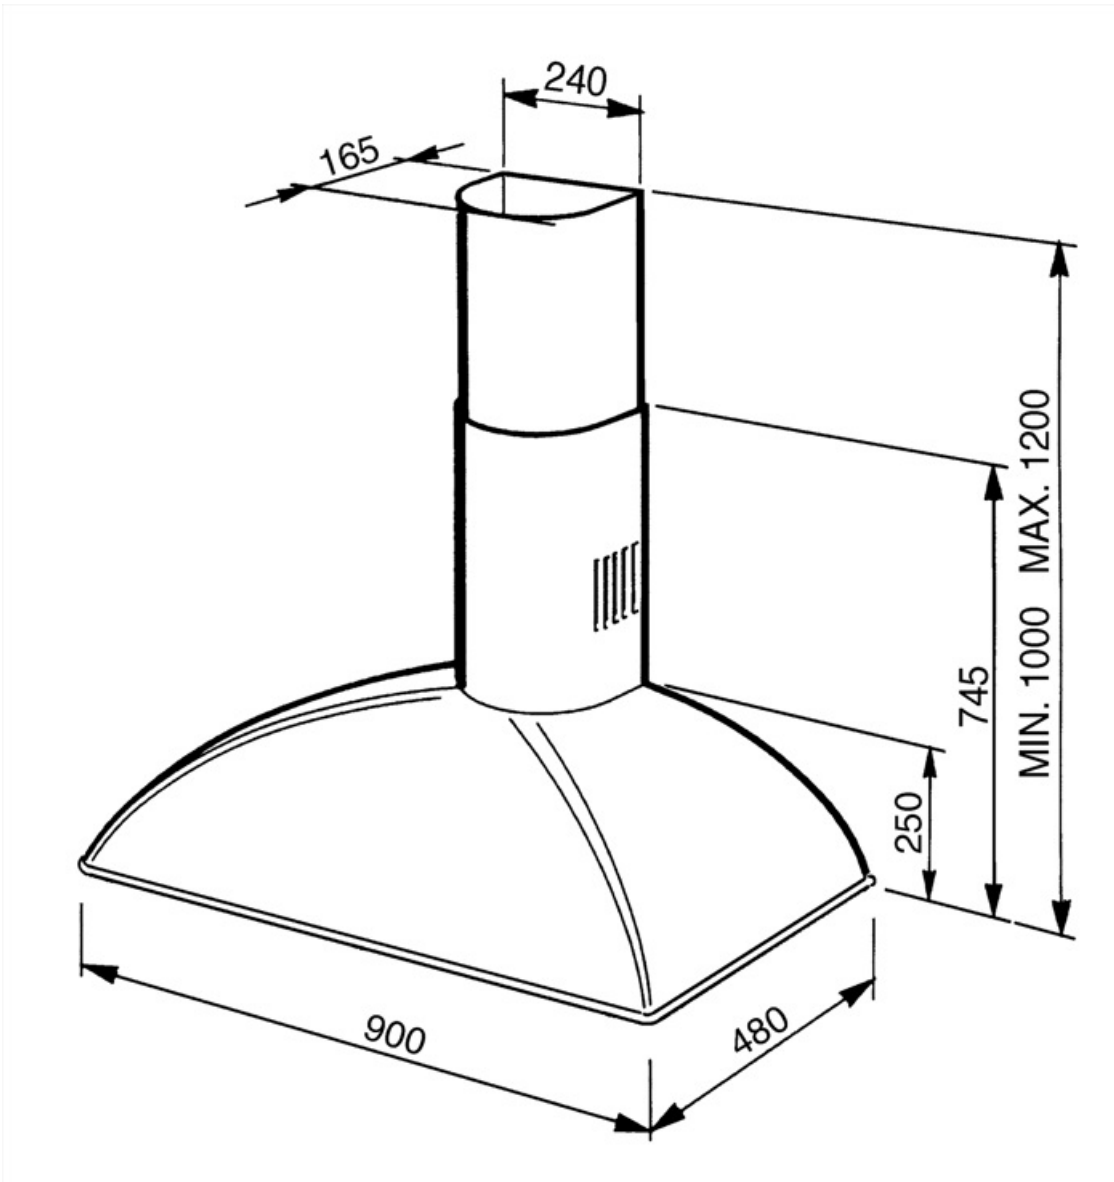

KSE89RA2

Семейство продуктов	Вытяжка
Тип вытяжки	Вытяжка настенная
Дизайн	Скругленная
Режим отвода воздуха	Режим отвода воздуха
Материал	Эмалированная сталь
EAN-код	8017709163822
Ширина (мм)	90 см

Эстетика

Технические характеристики

			
Количество ламп подсветки	2	Количество фильтров	3
Тип подсветки	Галогенная	Жироулавливающие фильтры	Нержавеющая сталь
Мощность ламп подсветки	20 Вт	Диаметр воздуховода	120 мм
Максимальная производительность	785 м ³ /ч	Обратный клапан	Да
Мощность мотора	250 Вт		

Частота тока 50 Гц
Длина электрического кабеля 1500 мм

Также доступны

Другие доступные цвета Антрацит, Кремовый

Дополнительные аксессуары

Угольный фильтр FLT2

Symbols glossary (ТТ)

Модель имеет фильтры, которые помогают удалять жир из пара, выходящего из посуды во время приготовления.