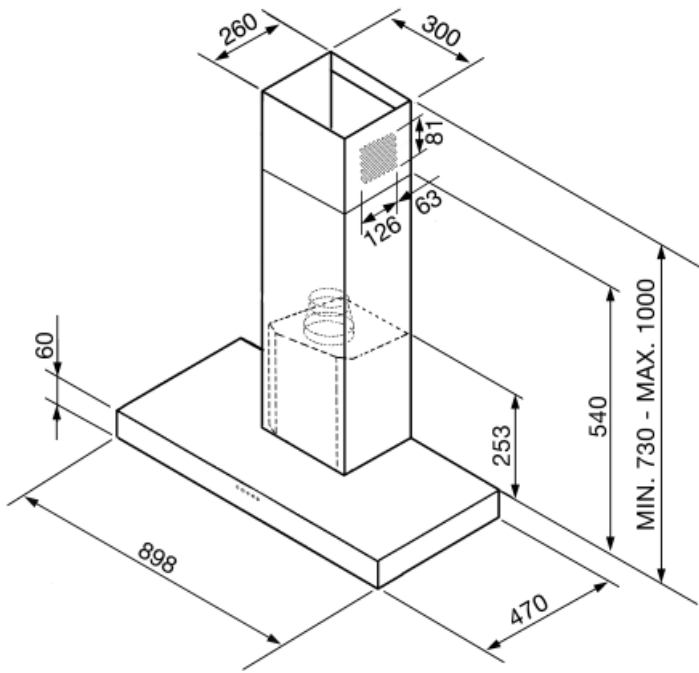

Мощность ламп подсветки	20 Вт	Индикатор загрязнения угольного фильтра	Да
Регулирование интенсивности освещения	Да	Диаметр воздуховода	150 мм
Максимальная производительность	830 м³/ч	Обратный клапан	Да
Мощность мотора	210 Вт		

	Максимальная производительность [м³/ч]	Уровень шума на 1-й скорости [дБ(А)]
1-я скорость	295	40
2-я скорость	443	46
3-я скорость	525	48
Интенсивный режим	792	63

Аксессуары в комплекте

Сужение воздуховода Да

Электрическое подключение

Номинальная мощность	250 Вт	Частота тока	50-60 Гц
Сила тока	1 А	Длина электрического кабеля	1500 мм
Напряжение	220-240 В		

Также доступны

Другие доступные цвета Черный, Серебристое стекло

Дополнительные аксессуары

Угольный фильтр KITFC161