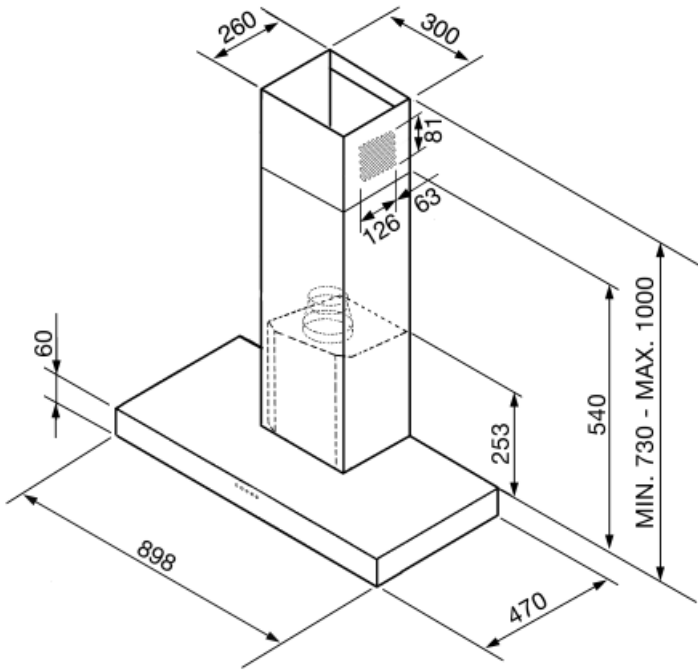

Мощность ламп подсветки 20 Вт

Регулирование интенсивности освещения Да

Максимальная производительность 830 м³/ч

Мощность мотора 210 Вт

Индикатор загрязнения угольного фильтра Да

Диаметр воздуховода 150 мм

Обратный клапан Да

	Максимальная производительность [м³/ч]	Уровень шума на 1-й скорости [дБ(А)]
1-я скорость	295	40
2-я скорость	443	46
3-я скорость	525	48
Интенсивный режим	792	63

Аксессуары в комплекте

Сужение воздуховода Да

Электрическое подключение

Номинальная мощность 250 Вт

Сила тока 1 А

Напряжение 220-240 В

Частота тока 50-60 Гц

Длина электрического кабеля 1500 мм

Также доступны

Другие доступные цвета Черный, Серебристое стекло

Дополнительные аксессуары

Угольный фильтр KITFC161