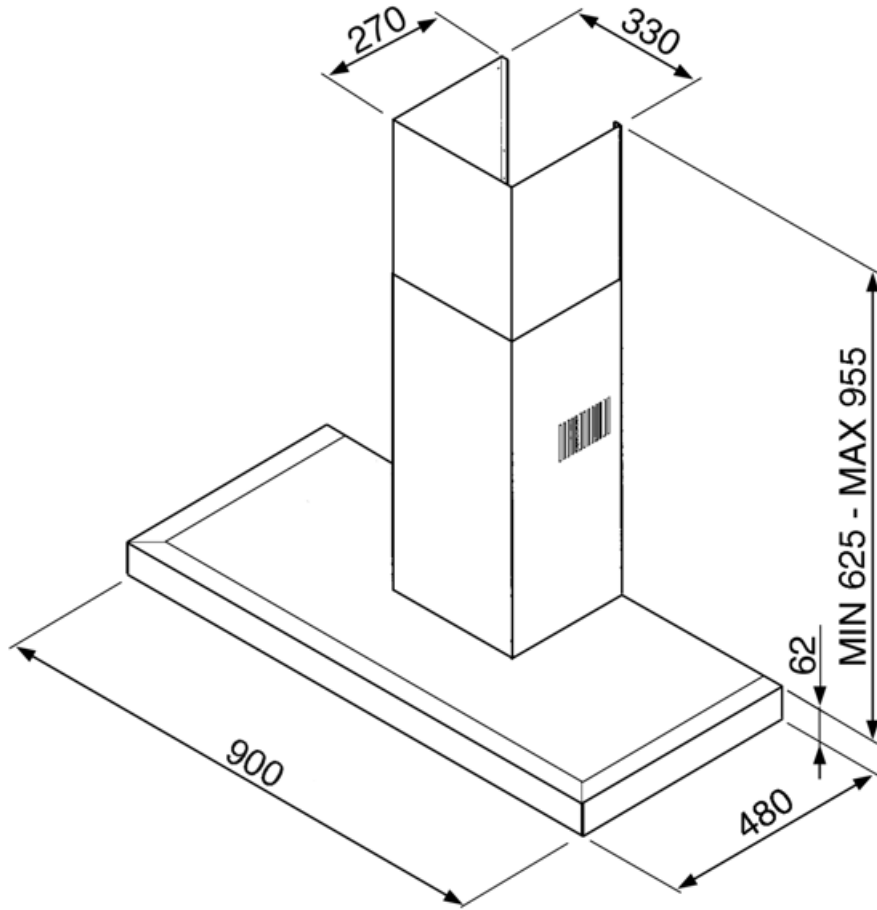

קולטי אדים	340	52
קולטי אדים	440	54

אביזרים כלולים

הפחתת צינור   כן

חיבור חשמלי

דירוג חיבור חשמלי	195 W	תדר (Hz)	50-60 Hz
זרם	1 A	אורך כבל חשמל	1000 mm
מתח	220-240 V		

אביזרים אופציונליים

מסנן פחם	KITD4C	ערכת דיפוזר	KITK61D