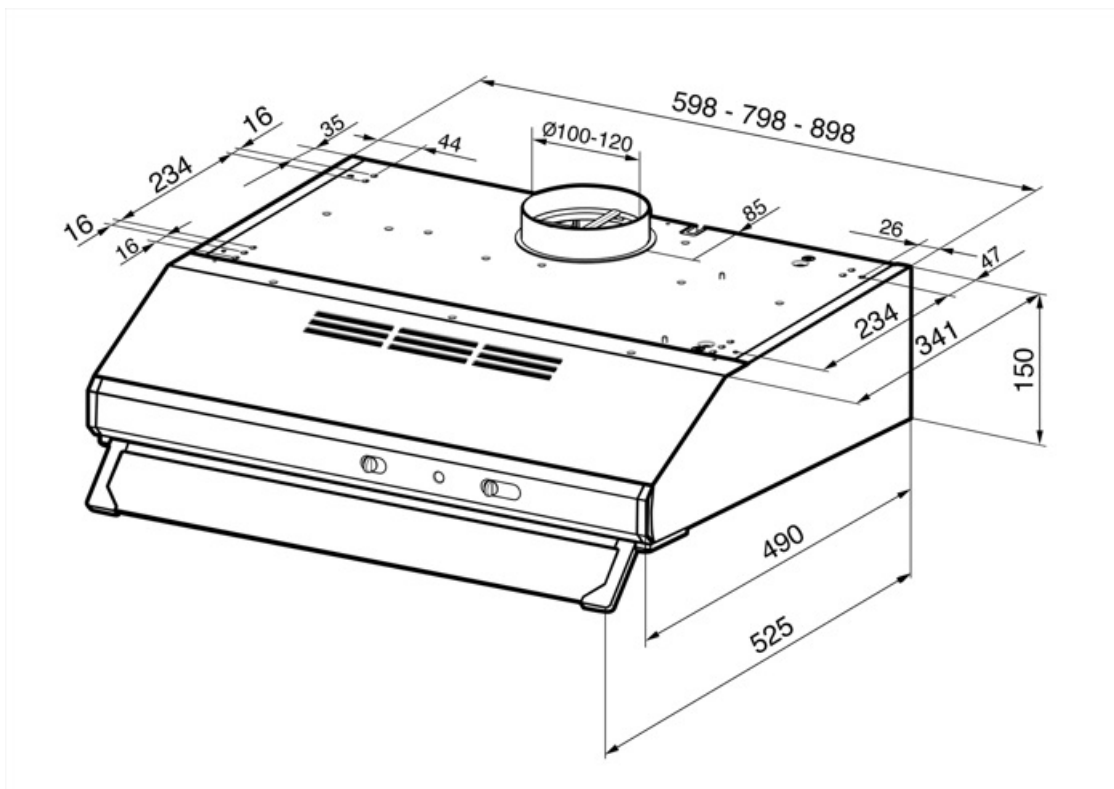

Szintén elérhető

Alternative colours available

Fekete, Stainless steel

Available colours

KSEC61NE3 - KSEC61XE3

Opcionális tartozékok

Aktívszén-szűrő

Yes