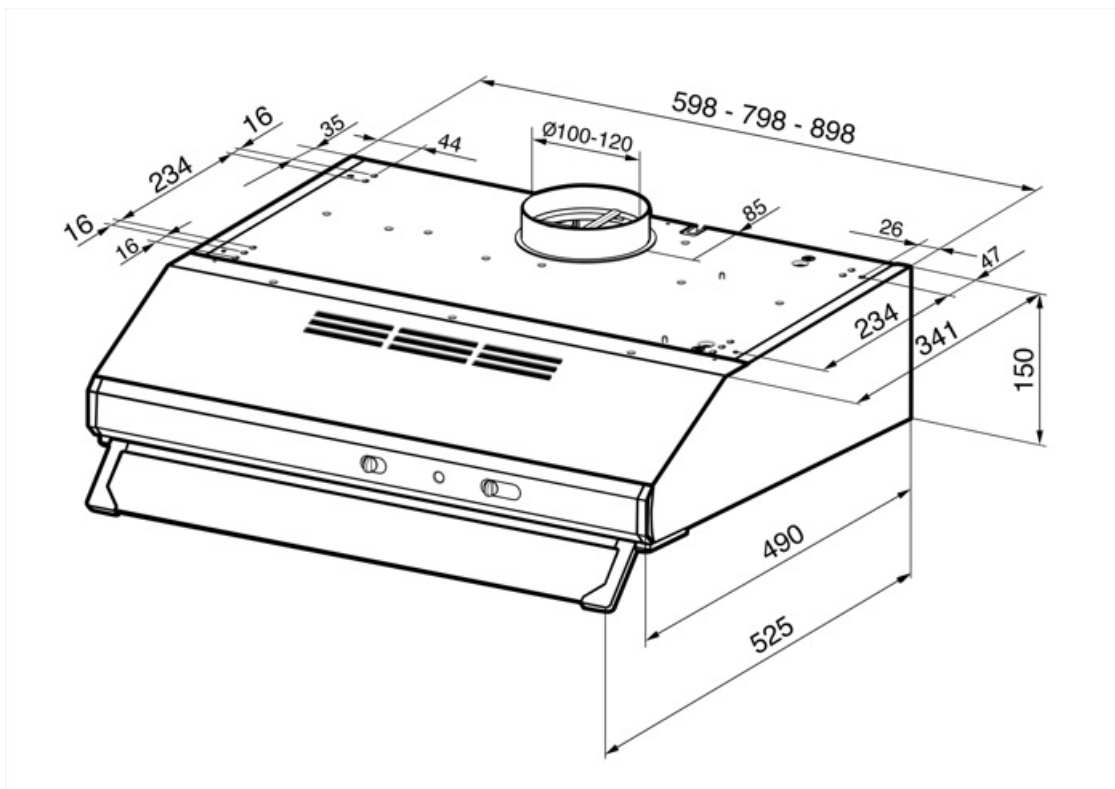

Szintén elérhető

Alternative colours available

Fekete, Stainless steel

Available colours

KSEC61NE3 - KSEC61XE3

Opcionális tartozékok

Aktívszén-szűrő

Yes