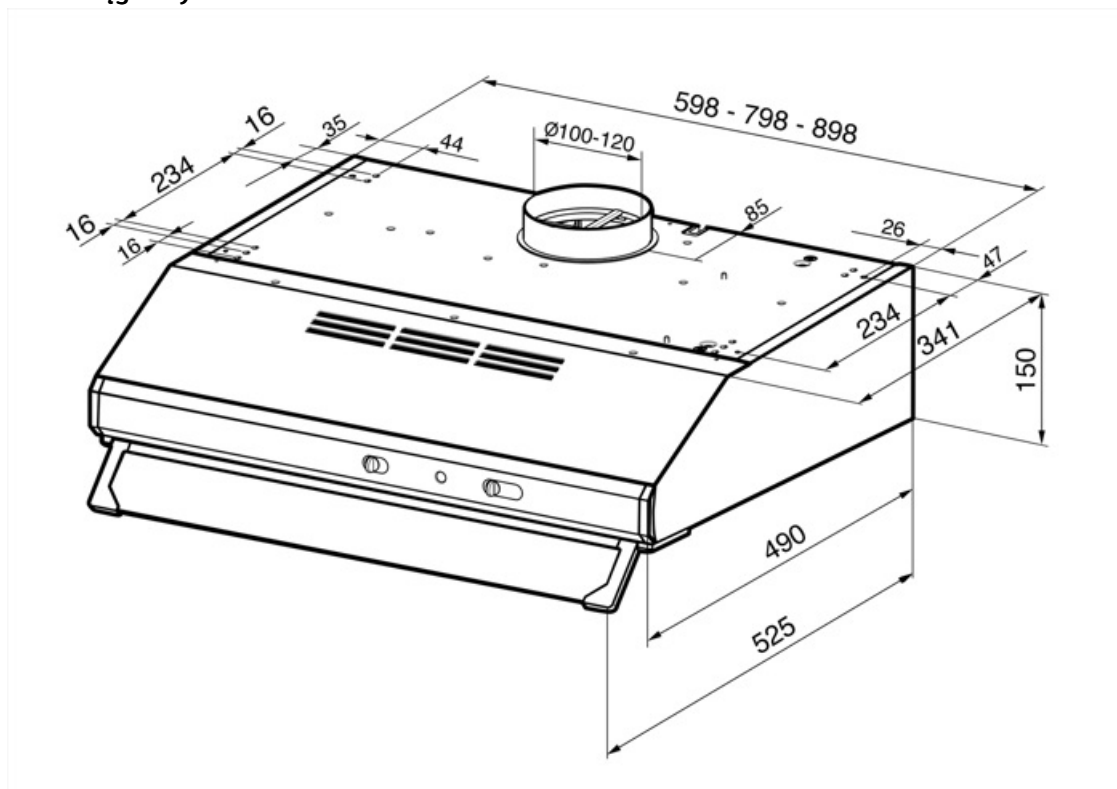

Wyposażenie opcjonalne

Filtr węglowy

Yes