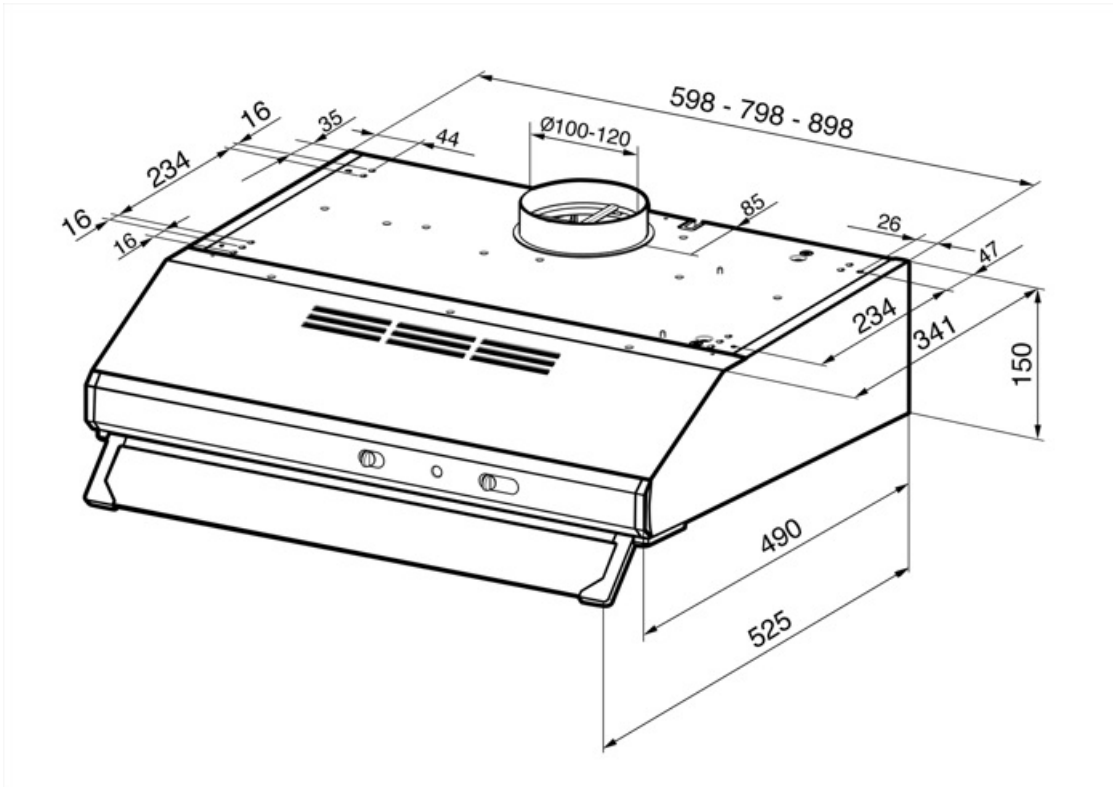

Szintén elérhető

Alternative colours available

Fehér, Fekete

Available colours

KSEC61NE3 - KSEC61BE3