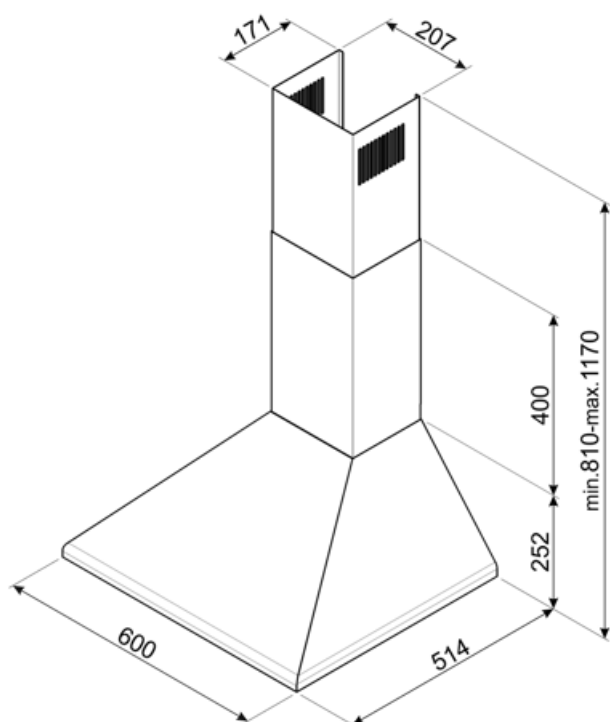

KSED65BE

Produktgruppe	Kjøkkenvifte
Hettetype	Veggmonterte kjøkkenvifte
Design	Skorsten
Uttrekking	Utdrivning
Materiale	Lakkert materiale
Type stål	Børstet
EAN-kode	8017709212070
Hette bredde	60 cm
Estetikk	Victoria
Farge	Hvit
Logo	Silketrykk

Kontroller

Kontrollinnstilling	Glidebryter
---------------------	-------------

Program / funksjoner

Antall hastigheter	3
--------------------	---

Tekniske egenskaper

			
Antall lamper	2	Antall filtre	2
Type lampe	LED	Fettfiltre	Aluminium
Lyseffekt	2 W	Luftutløp	150 mm
Temperaturskala	4000 K	Minste avstand fra gasskomfyr	750 mm
lampefarge		Minste avstand fra elektriskkomfyr	650 mm
Maksimal kapasitet i fri modus	600 m ³ /h	Tilbakeslagsventil	Ja
Motoreffekt	200 W		

Elektrisk tilkobling

Elektrisk tilkoblingseffekt	202 W	Lengde på ledning	1000 mm
Spenning	220-240 V	Støpseltype	Nei
Frekvens	50-60 Hz		

Også tilgjengelig

Andre tilgjengelige farger	Sort, Rustfritt stål, Creme
----------------------------	-----------------------------