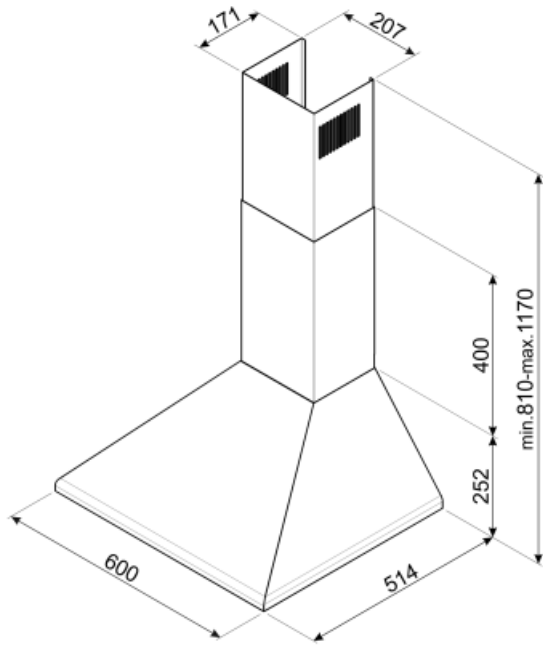

Hastighet 1	351	53
Hastighet 2	420	57
Hastighet 3	635	67

Kapacitet/energetikett

Årlig effektförbrukning (AEChood)	60 kWh/a	Luftburet akustiskt buller för A-viktade ljudeffektsutsläpp vid min.hastighet (SPEmin)	53 dB(A)
Energiklass (EEC)	B	Luftburet akustiskt buller för A-viktade ljudeffektutsläpp vid maxhastighet (SPEmax)	67 dB(A)
Flödesdynamisk effektivitet (FDE)	26	Tidsökningsfaktor (F)	1,1
Flödesdynamisk effektivitetsklass (FDEC)	B	Energieffektivitetsindex	62,2
Ljuseffektivitet (LE)	100,2 lux/W	Mest effektiva luftflöde (Qbep)	355 m³/h
Ljuseffektivitetsklass (LEC)	A	Uppmätt lufttryck vid bästa effektivitetsposition (Pbep)	385 Pa
Fettfiltreringseffektivitet (GFE)	74,4 %	Uppmätt elförbrukning vid bästa effektivitetspunkt (Wbep)	146 W
Fettfiltreringseffektivitetsklass (GFEC)	D	Ljusets anslutningseffekt (WI)	2 W
Luftflöde, min.hastighet (Qmin)	351 m³/h	Genomsnittligt ljus från ljuskälla på tillagningsyta (Emiddle)	221 lux
Luftflöde vid maxhastighet (Qmax)	635 m³/h	Ljudtryck vid högsta läge (Lwa)	67 dB(A)

Elektrisk anslutning

Anslutningseffekt	202 W	Frekvens	50-60 Hz
Spänning	220-240 V	Sladdens längd	1000 mm

Även tillgängligt

Andra tillgängliga färger	Svart, Rostfritt stål, Creme