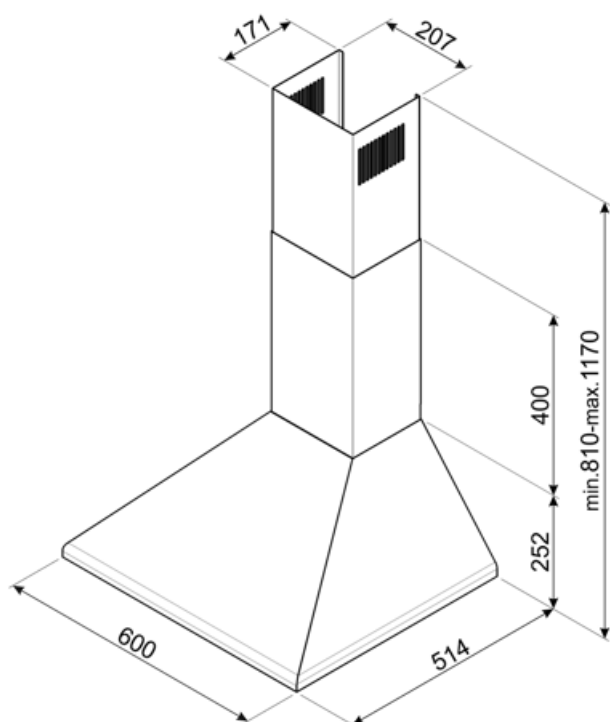

KSED65NEE

Produktgruppe	Kjøkkenvifte
Hettetype	Veggmonterte kjøkkenvifte
Design	Skorsten
Uttrekking	Utdrivning
Materiale	Lakkert materiale
Type stål	Børstet
EAN-kode	8017709212063
Hette bredde	60 cm
Estetikk	Victoria
Farge	Sort
Logo	Silketrykk

Kontroller

Kontrollinnstilling	Glidebryter
---------------------	-------------

Program / funksjoner

Antall hastigheter	3
--------------------	---

Tekniske egenskaper

			
Antall lamper	2	Antall filtre	2
Type lampe	LED	Fettfiltre	Aluminium
Lyseffekt	1 W	Luftutløp	150 mm
Temperaturskala	4000 K	Minste avstand fra gasskomfyr	750 mm
lampefarge		Minste avstand fra elektriskkomfyr	650 mm
Maksimal kapasitet i fri modus	600 m ³ /h	Tilbakeslagsventil	Ja
Motoreffekt	200 W		

Elektrisk tilkobling

Elektrisk tilkoblingseffekt	202 W	Lengde på ledning	1000 mm
Spenning	220-240 V	Støpseltype	Nei
Frekvens	50-60 Hz		

Også tilgjengelig

Andre tilgjengelige farger	Hvit, Rustfritt stål, Creme
----------------------------	-----------------------------