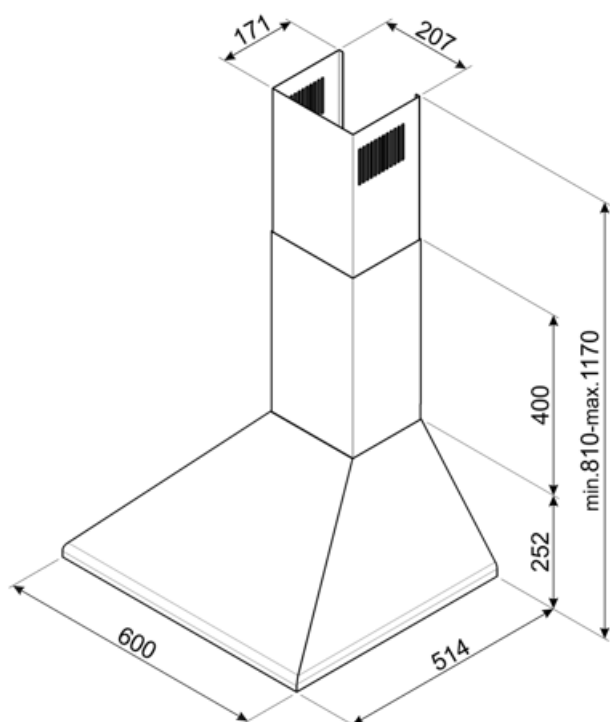

Hastighet 1	351	53
Hastighet 2	420	57
Hastighet 3	635	67

Kapasitets-/energetikett

Årlig Effektivt Forbruk (AEChood)	60 kWh/a	Airbourne akustisk A-veid lydeffektnivå Emission på minimum hastighet (SPEmin)	53 dBA
Energi effektivitets klasse (EEC)	B	Airbourne akustisk A-veid lydeffektnivå Emission på minimum hastighet (SPEmax)	67 dBA
Flytende Dynamisk Effektivitet (FDE)	26	Tidsøkning faktor (F)	1.1
Flytende Dynamisk Effektivitet (FDEC)	B	Energi effektivitetsindeks for stekeovn 1	62.2
Belysning Effektivitet (LE)	100.2 lux/W	Målt lufttrykk på beste effektssgrad (QBEP)	355 m³/h
Belysning Effektivitet klasse (LEC)	A	Målt lufttrykk på beste effektssgrad (QBEP)	385 Pa
Fett filtreringsutbytte (GFE)	74.4 %	Målt strøm på beste virkningsgrad	146 W
Fettfiltrering effektivitetsklasse (GFE)	D	Normal styrke på lyssystem (WI)	2 W
Luftflyt ved mininum fart (Qmin)	351 m³/h	Gjennomsnittlig belysning av lyset på kokeflaten (emiddle)	221 lux
Luftmengde ved maksimal hastighet (Qmax)	635 m³/h	Lydstyrke nivå på høyeste styrke (Lwa)	67 dBA

Elektrisk tilkobling

Elektrisk tilkoblingseffekt	202 W	Frekvens	50-60 Hz
Spenning	220-240 V	Lengde på ledning	1000 mm

Også tilgjengelig

Andre tilgjengelige farger	Hvit, Rustfritt stål, Creme