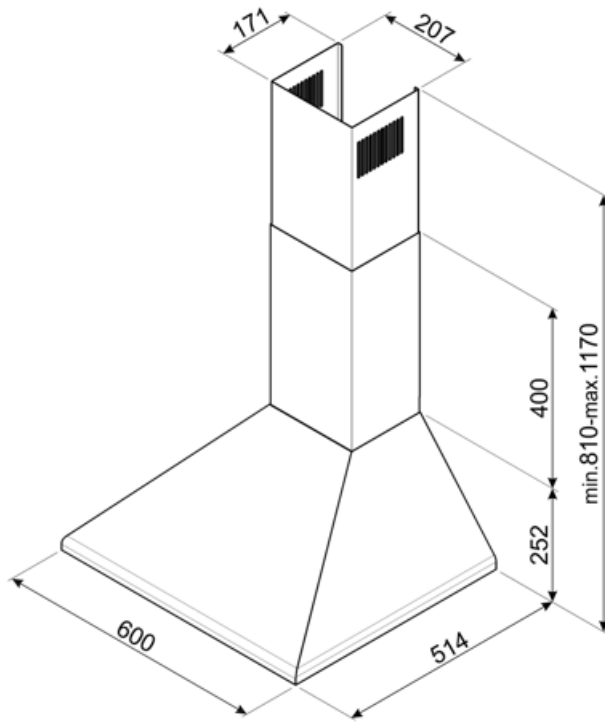

Snelheid 1	351	53
Snelheid 2	420	57
Snelheid 3	635	67

Prestaties / energielabel

Jaarlijks energieverbruik (AEChood) 60 kWh/a

Energie-efficiëntieklasse (EEC) B

Hydrodynamische efficiëntie (FDEC) 26

Hydrodynamische-efficiëntieklasse (FDEC) B

Lichtefficiëntie (LEC) 100,2 lux/W

Lichtefficiëntieklasse (LEC): A

Vetfilterefficiëntie (GFE) 74,4 %

Vetfilterefficiëntieklasse (GFEC) D

Luchtstroom op de minimumsnelheid (Qmin) 351 m³/h

Luchtstroom op de maximumsnelheid (Qmax) 635 m³/h

Akoestische geluidsdruk op minimum snelheid (SPEmin) 53 dBA

Akoestische A-gewogen geluidsemissie op maximum snelheid 67 dBA

Tijdstoenamefactor (F) 1,1

Energie-efficiëntie-index 62,2

Gemeten luchtstroom op beste-efficiëntiepunt (Qbep) 355 m³/h

Gemeten luchtdruk op beste-efficiëntiepunt (Qbep) 385 Pa

Gemeten opgenomen vermogen op beste-efficiëntiepunt (Wbep) 146 W

Nominaal stroomverbruik van het lichtstelsel (WL) 2 W

Gemiddelde lichtsterkte van het licht op het kookoppervlak (Emiddle) 221 lux

Geluidsniveau op de hoogste stand (Lwa) 67 dBA

Elektrische aansluiting

Aansluitwaarde 202 W
Spanning 220-240 V

Frequentie 50-60 Hz
Lengte voedingskabel 1000 mm

Ook beschikbaar

Andere beschikbare kleuren Wit, Roestvrij staal, Crème