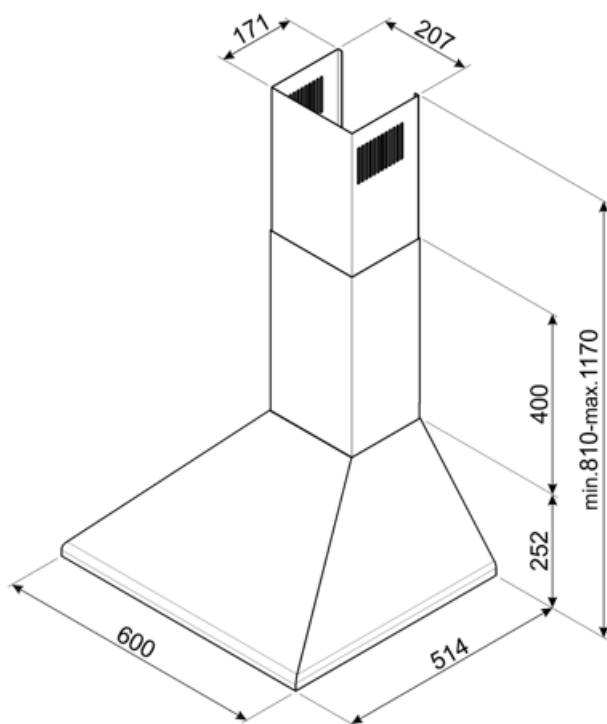

Rýchlosť extrakcie IEC 61591 [m³/h]	Hladina hluku IEC 60704-2-13 [dBA]
Rýchlosť 1	351	53
Rýchlosť 2	420	57
Rýchlosť 3	635	67

Energetický štítok

Ročná spotreba energie (AEchood)	60 kWh/a	Vzduchové akustické A vážené emisie zvukového výkonu pri minimálnej rýchlosti (min. SPE)	53 dBA
Trieda energetickej účinnosti (EEC)	B	Vzduchové akustické A vážené emisie zvukového výkonu pri maximálnej rýchlosti (max. SPE)	67 dBA
Účinnosť prúdenia tekutín (FDE)	26	Koeficient zvýšenia času (F)	1,1
Trieda účinnosti prúdenia tekutín (FDEC)	B	Index energetickej účinnosti	62,2
Účinnosť osvetlenia (LE)	100,2 lux/W	Nameraný objemový prietok vzduchu v bode najvyššej účinnosti (Qbep)	355 m³/h
Trieda účinnosti osvetlenia (LEC)	A	Nameraný tlak vzduchu v bode najvyššej účinnosti (Pbep)	385 Pa
Účinnosť filtrácie tukov (GFE)	74,4 %	Nameraný vstupný elektrický výkon v bode najvyššej účinnosti (Wbep)	146 W
Trieda účinnosti filtrácie tukov (GFEC)	D	Menovitá spotreba energie systému osvetlenia (WL)	2 W
Prietok vzduchu pri minimálnej rýchlosti (Qmax)	351 m³/h	Priemerná intenzita osvetlenia na varnom povrchu (Emiddle)	221 lux
Prietok vzduchu pri maximálnej rýchlosti (Qmax)	635 m³/h	Úroveň akustického výkonu pri najvyššom nastavení (Lwa)	67 dBA

Elektrické pripojenie

Hodnotenie elektrického pripojenia	202 W	Frekvencia (Hz)	50-60 Hz
Napätie	220-240 V	Dĺžka napájacieho kábla	1000 mm

Tiež dostupné

Alternative colours available

White, Stainless steel, Cream