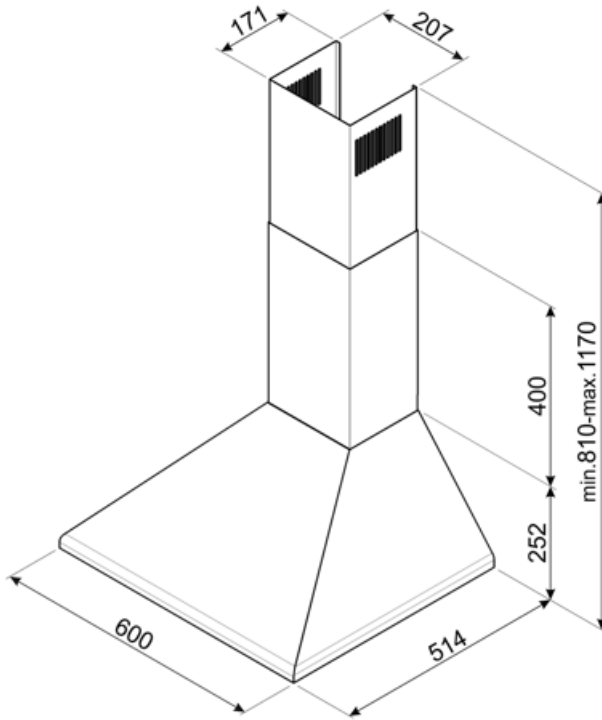

Hastighet 1	351	53
Hastighet 2	420	57
Hastighet 3	635	67

Kapacitet/energetikett

Årlig effektförbrukning (AEChood)	60 kWh/a	Luftburet akustiskt buller för A-viktade ljudeffektsutsläpp vid min.hastighet (SPEmin)	53 dBA
Energiklass (EEC)	B	Luftburet akustiskt buller för A-viktade ljudeffektutsläpp vid maxhastighet (SPEmax)	67 dBA
Flödesdynamisk effektivitet (FDE)	26	Tidsökningsfaktor (F)	1,1
Flödesdynamisk effektivitetsklass (FDEC)	B	Energieffektivitetsindex	62,2
Ljuseffektivitet (LE)	100,2 lux/W	Mest effektiva luftflöde (Qbep)	355 m³/h
Ljuseffektivitetsklass (LEC)	A	Uppmätt lufttryck vid bästa effektivitetsposition (Pbep)	385 Pa
Fettfiltreringseffektivitet (GFE)	74,4 %	Uppmätt elförbrukning vid bästa effektivitetspunkt (Wbep)	146 W
Fettfiltreringseffektivitetsklass (GFEC)	D	Ljusets anslutningseffekt (WI)	2 W
Luftflöde, min.hastighet (Qmin)	351 m³/h	Genomsnittligt ljus från ljuskälla på tillagningsyta (Emiddle)	221 lux
Luftflöde vid maxhastighet (Qmax)	635 m³/h	Ljudtryck vid högsta läge (Lwa)	67 dBA

Elektrisk anslutning

Anslutningseffekt	202 W	Frekvens	50-60 Hz
Spänning	220-240 V	Sladdens längd	1000 mm

Även tillgängligt

Andra tillgängliga färger	Vit, Rostfritt stål, Creme