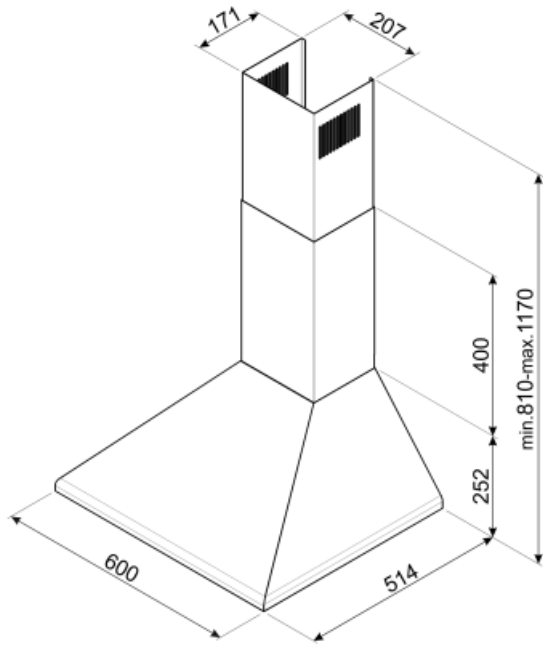

Hastighet 1	351	53
Hastighet 2	420	57
Hastighet 3	635	67

Kapacitet/energietikett

B

Årlig effektförbrukning (AEChood)	60 kWh/a	Luftburet akustiskt buller för A-viktade ljudeffektsutsläpp vid min.hastighet (SPEmin)	53 dB(A)
Energiklass (EEC)	B	Luftburet akustiskt buller för A-viktade ljudeffektutsläpp vid maxhastighet (SPEmax)	67 dB(A)
Flödesdynamisk effektivitet (FDE)	26	Tidsökningsfaktor (F)	1.1
Flödesdynamisk effektivitetsklass (FDEC)	B	Energieffektivitetsindex	62.2
Ljuseffektivitet (LE)	100.2 lux/W	Mest effektiva luftflöde (Qbep)	355 m³/h
Ljuseffektivitetsklass (LEC)	A	Uppmätt lufttryck vid bästa effektivitetsposition (Pbep)	385 Pa
Fettfiltreringseffektivitet (GFE)	74.4 %	Uppmätt elförbrukning vid bästa effektivitetspunkt (Wbep)	146 W
Fettfiltreringseffektivitetsklass (GFEC)	D	Ljusets anslutningseffekt (WI)	2 W
Luftflöde, min.hastighet (Qmin)	351 m³/h	Genomsnittligt ljus från ljuskälla på tillagningsyta (Emiddle)	221 lux
Luftflöde vid maxhastighet (Qmax)	635 m³/h	Ljudtryck vid högsta läge (Lwa)	67 dB(A)

Elektrisk anslutning

Anslutningseffekt	202 W	Frekvens	50-60 Hz
Spänning	220-240 V	Sladdens längd	1 000 mm

Även tillgängligt

Andra tillgängliga färger	Vit, Rostfritt stål, Creme