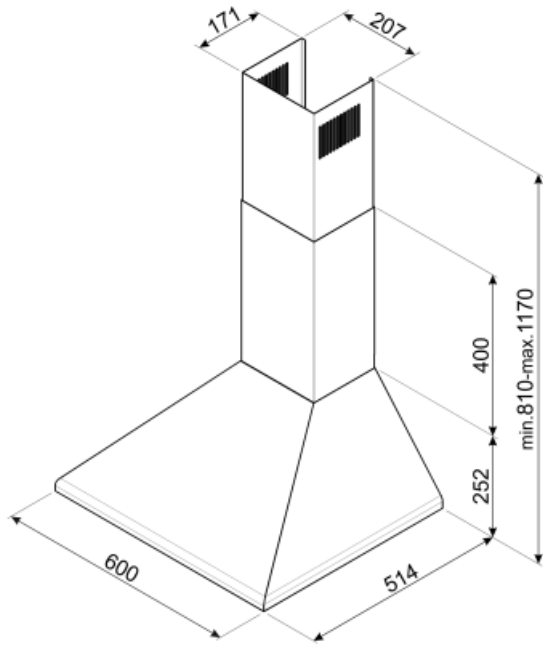

Hastighet 1	351	53
Hastighet 2	420	57
Hastighet 3	635	67

Kapasitets-/energetikett

Årlig Effektivt Forbruk (AEChood)	60 kWh/a	Airbourne akustisk A-veid lydeffektnivå Emission på minimum hastighet (SPEmin)	53 dB(A)
Energi effektivitets klasse (EEC)	B	Airbourne akustisk A-veid lydeffektnivå Emission på minimum hastighet (SPEmax)	67 dB(A)
Flytende Dynamisk Effektivitet (FDE)	26	Tidsøkning faktor (F)	1,1
Flytende Dynamisk Effektivitet (FDEC)	B	Energi effektivitetsindeks for stekeovn 1	62,2
Belysning Effektivitet (LE)	100,2 lux/W	Målt lufttrykk på beste effektssgrad (QBEP)	355 m³/h
Belysning Effektivitet klasse (LEC)	A	Målt lufttrykk på beste effektssgrad (QBEP)	385 Pa
Fett filtreringsutbytte (GFE)	74,4 %	Målt strøm på beste virkningsgrad	146 W
Fettfiltrering effektivitetsklasse (GFE)	D	Normal styrke på lyssystem (WI)	2 W
Luftflyt ved mininum fart (Qmin)	351 m³/h	Gjennomsnittlig belysning av lyset på kokeflaten (emiddle)	221 lux
Luftmengde ved maksimal hastighet (Qmax)	635 m³/h	Lydstyrke nivå på høyeste styrke (Lwa)	67 dB(A)

Elektrisk tilkobling

Elektrisk tilkoblingseffekt	202 W	Frekvens	50-60 Hz
Spenning	220-240 V	Lengde på ledning	1000 mm

Også tilgjengelig

Andre tilgjengelige farger	Hvit, Sort, Rustfritt stål