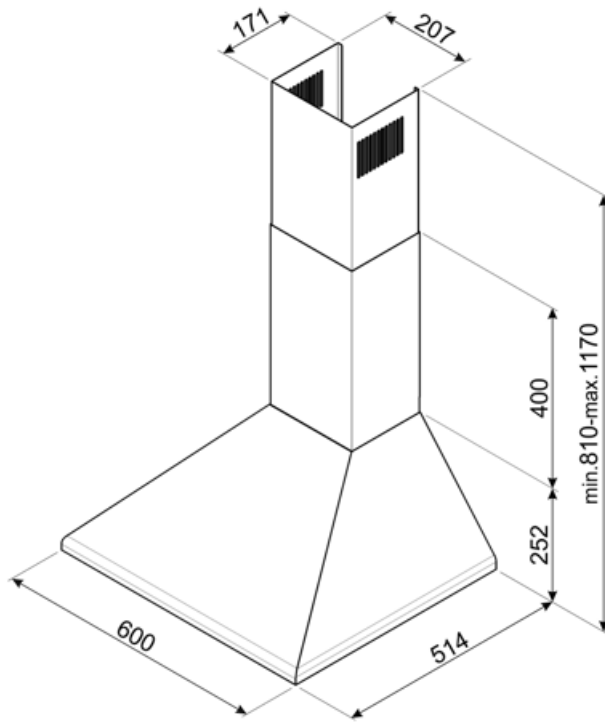

Hastighet 1	351	53
Hastighet 2	420	57
Hastighet 3	635	67

Kapacitet/energetikett

Årlig effektförbrukning (AEChood)	60 kWh/a	Luftburet akustiskt buller för A-viktade ljudeffektsutsläpp vid min.hastighet (SPEmin)	53 dBA
Energiklass (EEC)	B	Luftburet akustiskt buller för A-viktade ljudeffektutsläpp vid maxhastighet (SPEmax)	67 dBA
Flödesdynamisk effektivitet (FDE)	26	Tidsökningsfaktor (F)	1,1
Flödesdynamisk effektivitetsklass (FDEC)	B	Energieffektivitetsindex	62,2
Ljuseffektivitet (LE)	100,2 lux/W	Mest effektiva luftflöde (Qbep)	355 m³/h
Ljuseffektivitetsklass (LEC)	A	Uppmätt lufttryck vid bästa effektivitetsposition (Pbep)	385 Pa
Fettfiltreringseffektivitet (GFE)	74,4 %	Uppmätt elförbrukning vid bästa effektivitetspunkt (Wbep)	146 W
Fettfiltreringseffektivitetsklass (GFEC)	D	Ljusets anslutningseffekt (WI)	2 W
Luftflöde, min.hastighet (Qmin)	351 m³/h	Genomsnittligt ljus från ljuskälla på tillagningsyta (Emiddle)	221 lux
Luftflöde vid maxhastighet (Qmax)	635 m³/h	Ljudtryck vid högsta läge (Lwa)	67 dBA

Elektrisk anslutning

Anslutningseffekt	202 W	Frekvens	50-60 Hz
Spänning	220-240 V	Sladdens längd	1000 mm

Även tillgängligt

Andra tillgängliga färger	Vit, Svart, Rostfritt stål