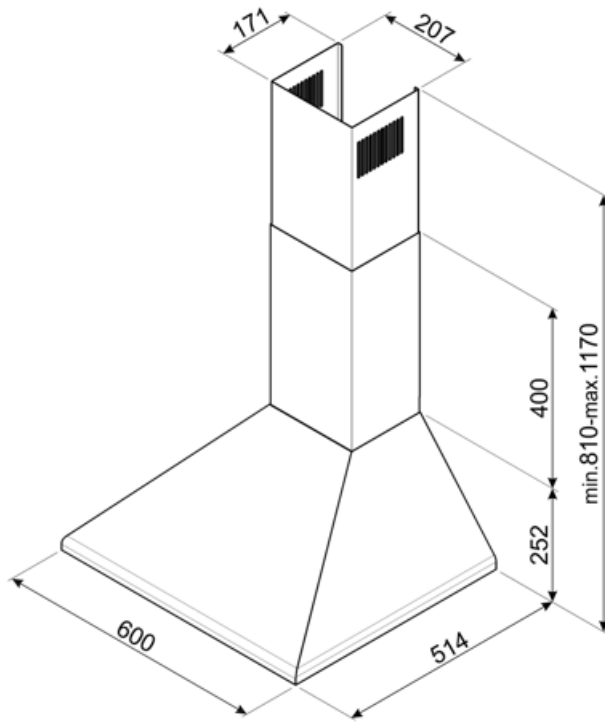

Hastighet 1	351	53
Hastighet 2	420	57
Hastighet 3	635	67

Kapasitets-/energetikett

Årlig Effektivt Forbruk (AEChood)	60 kWh/a	Airbourne akustisk A-veid lydeffektnivå Emission på minimum hastighet (SPEmin)	53 dBA
Energi effektivitets klasse (EEC)	B	Airbourne akustisk A-veid lydeffektnivå Emission på minimum hastighet (SPEmax)	67 dBA
Flytende Dynamisk Effektivitet (FDE)	26	Tidsøkning faktor (F)	1,1
Flytende Dynamisk Effektivitet (FDEC)	B	Energi effektivitetsindeks for stekeovn 1	62,2
Belysning Effektivitet (LE)	100,2 lux/W	Målt lufttrykk på beste effektssgrad (QBEP)	355 m³/h
Belysning Effektivitet klasse (LEC)	A	Målt lufttrykk på beste effektssgrad (QBEP)	385 Pa
Fett filtreringsutbytte (GFE)	74,4 %	Målt strøm på beste virkningsgrad	146 W
Fettfiltrering effektivitetsklasse (GFE)	D	Normal styrke på lyssystem (WI)	2 W
Luftflyt ved mininum fart (Qmin)	351 m³/h	Gjennomsnittlig belysning av lyset på kokeflaten (emiddle)	221 lux
Luftmengde ved maksimal hastighet (Qmax)	635 m³/h	Lydstyrke nivå på høyeste styrke (Lwa)	67 dBA

Elektrisk tilkobling

Elektrisk tilkoblingseffekt	202 W	Frekvens	50-60 Hz
Spenning	220-240 V	Lengde på ledning	1000 mm

Også tilgjengelig

Andre tilgjengelige farger	Hvit, Sort, Creme	Andre tilgjengelige fargekoder	KSED65BE - KSED65NE - KSED65PE