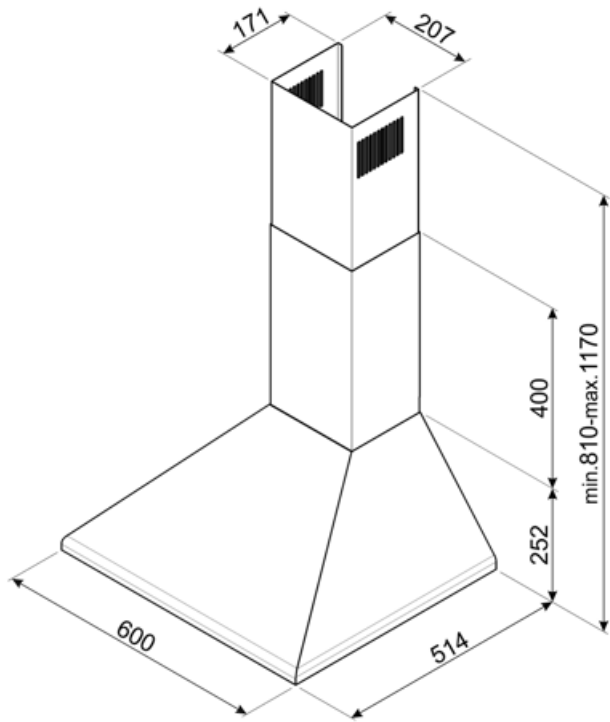

KSED65XE

Produktgruppe	Kjøkkenvifte
Hettetype	Veggmonterte kjøkkenvifte
Design	Skorsten
Uttrekking	Utdrivning
Materiale	Rustfritt stål
Type stål	Børstet
EAN-kode	8017709206079
Hette bredde	60 cm
Estetikk	Universal
Farge	Rustfritt stål
Finish	Satinert
Logo	Preget

Kontroller

Kontrollinnstilling	Glidebryter
---------------------	-------------

Program / funksjoner

Antall hastigheter	3
--------------------	---

Tekniske egenskaper

			
Antall lamper	2	Antall filtre	2
Type lampe	LED	Fettfiltre	Aluminium
Lyseffekt	1 W	Luftutløp	150 mm
Temperaturskala lampefarge	4000 K	Minste avstand fra gasskomfyr	750 mm
Maksimal kapasitet i fri modus	600 m ³ /h	Minste avstand fra elektriskkomfyr	650 mm
Motoreffekt	200 W	Tilbakeslagsventil	Ja

Elektrisk tilkobling

Elektrisk tilkoblingseffekt	202 W	Lengde på ledning	1000 mm
Spenning	220-240 V	Støpseltype	Nei
Frekvens	50-60 Hz		

Også tilgjengelig

Andre tilgjengelige farger	Hvit, Sort, Creme	Andre tilgjengelige fargekoder	KSED65BE - KSED65NE - KSED65PE
----------------------------	-------------------	--------------------------------	--------------------------------