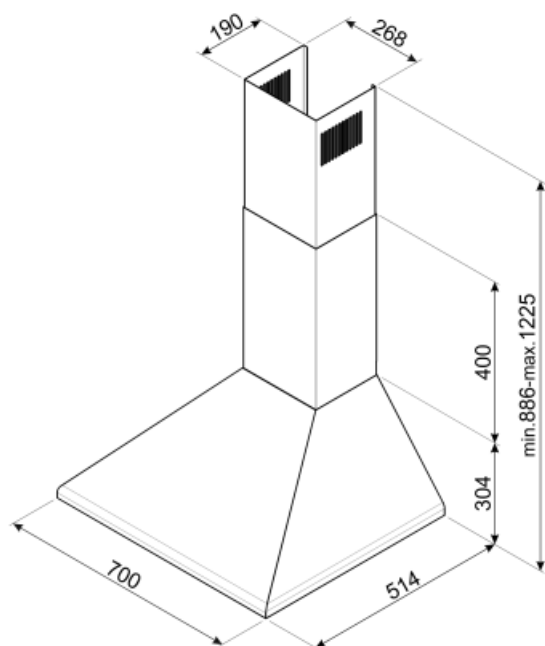

Hastighed 1	351	53
Hastighed 2	420	57
Hastighed 3	635	67

Ydeevne/energimærke

Årligt effektivitet forbrug (AEChood)	60 kWh/a	Luftbåren, akustisk A-vægtet lydtryks-emission ved minimumshastighed (SPEmin)	53 dB(A)
Energieffektivitetsklasse (EØF)	B	Luftbåren, akustisk A-vægtet lydtryks-emission ved maksimumshastighed (SPEmax)	67 dB(A)
Fluid Dynamic Efficiency (FDE)	26	Tid, stigningsfaktor (F)	1,1
Fluid Dynamic Efficiency Klasse (FDEC)	B	Energieffektivitetsindeks for første hulrum	62,2
Belysningens effektivitet (LE)	100,2 lux/W	Målt luftmængde ved bedste driftspunkt (Qbep)	355 m³/h
Belysningens effektivitetsklasse (LEC)	A	Målt lufttryk ved bedste driftspunkt (QBEP)	385 Pa
Fedtfiltrering effektivitet (GFE)	74,4 %	Målt elektrisk effektoptag ved bedste driftspunkt (Wbep)	146 W
Fedtfiltrering effektivitetsklasse (GFEC)	D	Normal effekt på lys-systemet (WI)	2 W
Luftstrøm ved minimumshastighed (Qmin)	351 m³/h	Gennemsnitlige oplysning af belysning på kogezone (Emiddle)	221 lux
Luftstrøm ved maksimumshastighed (Qmax)	635 m³/h	Lydeffektniveau på højeste indstilling (LWA)	67 dB(A)

Elektrisk tilslutning

Elektrisk klassificering	202 W	Frekvens (Hz)	50-60 Hz
Spænding	220-240 V	Kabellængde	1000 mm