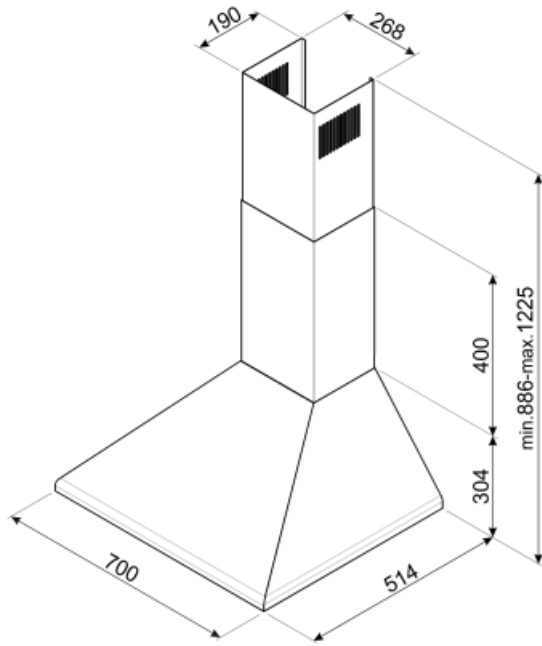

Hastighet 1	351	53
Hastighet 2	420	57
Hastighet 3	635	67

Kapasitets-/energetikett

Årlig Effektivt Forbruk (AEChood)	60 kWh/a	Airbourne akustisk A-veid lydeffektnivå Emission på minimum hastighet (SPEmin)	53 dB(A)
Energi effektivitets klasse (EEC)	B	Airbourne akustisk A-veid lydeffektnivå Emission på minimum hastighet (SPEmax)	67 dB(A)
Flytende Dynamisk Effektivitet (FDE)	26	Tidsøkning faktor (F)	1,1
Flytende Dynamisk Effektivitet (FDEC)	B	Energi effektivitetsindeks for stekeovn 1	62,2
Belysning Effektivitet (LE)	100,2 lux/W	Målt lufttrykk på beste effektssgrad (QBEP)	355 m³/h
Belysning Effektivitet klasse (LEC)	A	Målt lufttrykk på beste effektssgrad (QBEP)	385 Pa
Fett filtreringsutbytte (GFE)	74,4 %	Målt strøm på beste virkningsgrad	146 W
Fettfiltrering effektivitetsklasse (GFE)	D	Normal styrke på lyssystem (WI)	2 W
Luftflyt ved mininumum fart (Qmin)	351 m³/h	Gjennomsnittlig belysning av lyset på kokeflaten (emiddle)	221 lux
Luftmengde ved maksimal hastighet (Qmax)	635 m³/h	Lydstyrke nivå på høyeste styrke (Lwa)	67 dB(A)

Elektrisk tilkobling

Elektrisk tilkoblingseffekt	202 W	Frekvens	50-60 Hz
Spenning	220-240 V	Lengde på ledning	1000 mm