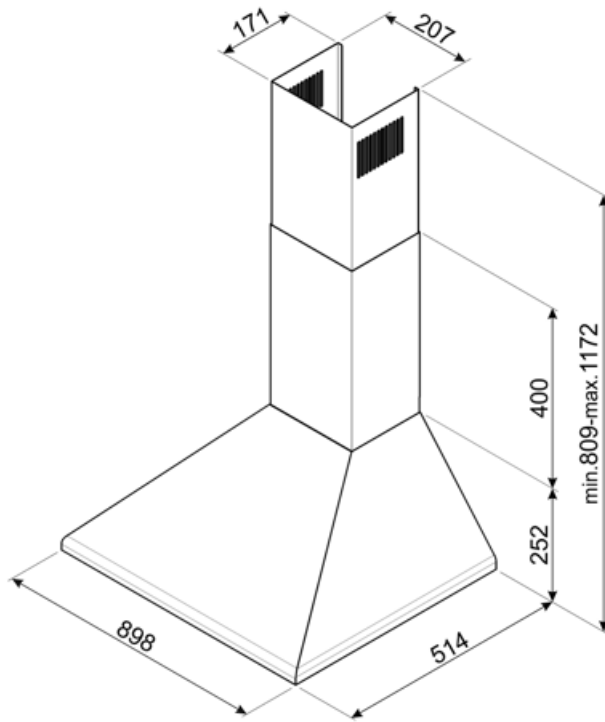

Capaciteit (IEC 61591) [m³/h]	Geluidsniveau (IEC 60704-2-13) [dBA]
Snelheid 1	328	50
Snelheid 2	420	57
Snelheid 3	588	65

Prestaties / energielabel

Jaarlijks energieverbruik (AEchood)	54 kWh/a
Energie-efficiëntieklasse (EEC)	B
Hydrodynamische efficiëntie (FDEC)	25,3
Hydrodynamische-efficiëntieklasse (FDEC)	B
Lichtefficiëntie (LEC)	74,3 lux/W
Lichtefficiëntieklasse (LEC):	A
Vetfilterefficiëntie (GFE)	70,8 %
Vetfilterefficiëntieklasse (GFEC)	D
Luchtstroom op de minimumsnelheid (Qmin)	328 m³/h
Luchtstroom op de maximumsnelheid (Qmax)	588 m³/h

Akoestische geluidsdruk op minimum snelheid (SPEmin)	50 dBA
Akoestische A-gewogen geluidsemissie op maximum snelheid	65 dBA
Tijdstoenamefactor (F)	1,1
Energie-efficiëntie-index	61,2
Gemeten luchtstroom op beste-efficiëntiepunt (Qbep)	318 m³/h
Gemeten luchtdruk op beste-efficiëntiepunt (Qbep)	375 Pa
Gemeten opgenomen vermogen op beste-efficiëntiepunt (Wbep)	131 W
Nominaal stroomverbruik van het lichtstelsel (WL)	2 W
Gemiddelde lichtsterkte van het licht op het kookoppervlak (Emiddle)	164 lux
Geluidsniveau op de hoogste stand (Lwa)	65 dBA

Elektrische aansluiting

Aansluitwaarde	202 W	Frequentie	50-60 Hz
Spanning	220-240 V	Lengte voedingskabel	1000 mm

Ook beschikbaar

Andere beschikbare kleuren	Zwart, Roestvrij staal, Crème, Bordeaux rood	Codes andere beschikbare kleuren	KSED95NEE - KSED95XE - KSED95PE - KSED95RWE