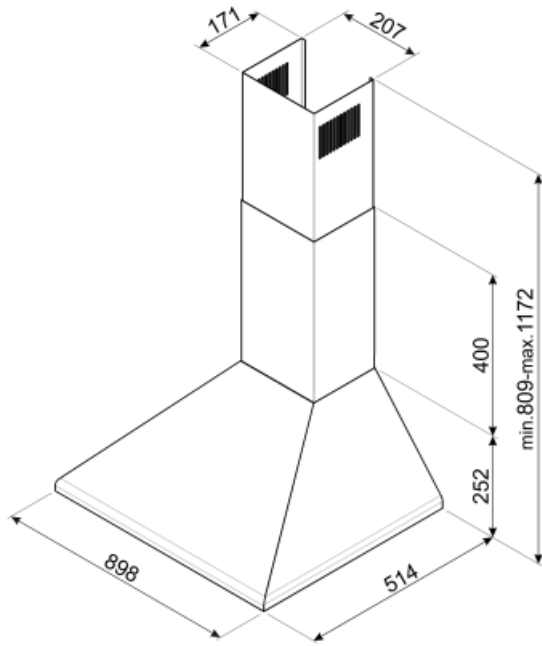

Capaciteit (IEC 61591) [m³/h]	Geluidsniveau (IEC 60704-2-13) [dB(A)]
Snelheid 1	328	50
Snelheid 2	420	57
Snelheid 3	588	65

Prestaties / energielabel

Jaarlijks energieverbruik (AEchood)	54 kWh/a
Energie-efficiëntieklasse (EEC)	B
Hydrodynamische efficiëntie (FDEC)	25.3
Hydrodynamische-efficiëntieklasse (FDEC)	B
Lichtefficiëntie (LEC)	74.3 lux/W
Lichtefficiëntieklasse (LEC):	A
Vetfilterefficiëntie (GFE)	70.8 %
Vetfilterefficiëntieklasse (GFEC)	D
Luchtstroom op de minimumsnelheid (Qmin)	328 m³/h
Luchtstroom op de maximumsnelheid (Qmax)	588 m³/h

Akoestische geluidsdruk op minimum snelheid (SPEmin)	50 dB(A)
Akoestische A-gewogen geluidsemissie op maximum snelheid	65 dB(A)
Tijdstoenamefactor (F)	1.1
Energie-efficiëntie-index	61.2
Gemeten luchtstroom op beste-efficiëntiepunt (Qbep)	318 m³/h
Gemeten luchtdruk op beste-efficiëntiepunt (Qbep)	375 Pa
Gemeten opgenomen vermogen op beste-efficiëntiepunt (Wbep)	131 W
Nominaal stroomverbruik van het lichtstelsel (WL)	2 W
Gemiddelde lichtsterkte van het licht op het kookoppervlak (Emiddle)	164 lux
Geluidsniveau op de hoogste stand (Lwa)	65 dB(A)

Elektrische aansluiting

Aansluitwaarde	202 W	Frequentie	50-60 Hz
Spanning	220-240 V	Lengte voedingskabel	1000 mm

Ook beschikbaar

Andere beschikbare kleuren	Zwart, Roestvrij staal, Crème, Bordeaux rood	Codes andere beschikbare kleuren	KSED95NEE - KSED95XE - KSED95PE - KSED95RWE