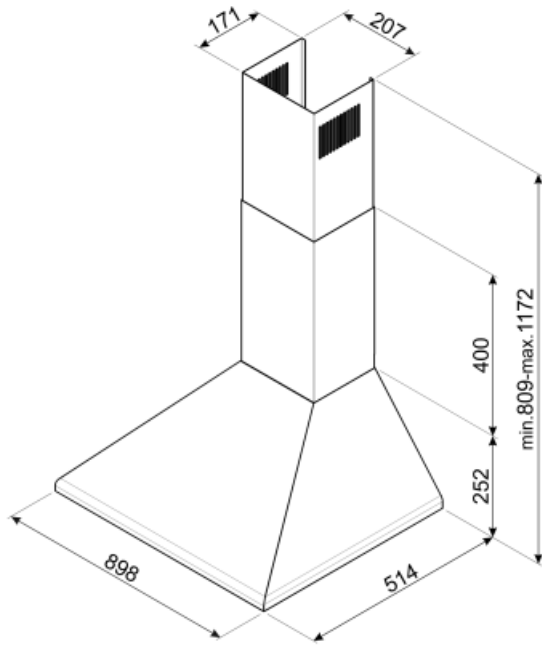

Capaciteit (IEC 61591) [m³/h]	Geluidsniveau (IEC 60704-2-13) [dB(A)]
Snelheid 1	328	50
Snelheid 2	420	57
Snelheid 3	588	65

Prestaties / energielabel

Jaarlijks energieverbruik (AEchood)	54 kWh/a
Energie-efficiëntieklasse (EEC)	B
Hydrodynamische efficiëntie (FDEC)	25,3
Hydrodynamische-efficiëntieklasse (FDEC)	B
Lichtefficiëntie (LEC)	74,3 lux/W
Lichtefficiëntieklasse (LEC):	A
Vetfilterefficiëntie (GFE)	70,8 %
Vetfilterefficiëntieklasse (GFEC)	D
Luchtstroom op de minimumsnelheid (Qmin)	328 m³/h
Luchtstroom op de maximumsnelheid (Qmax)	588 m³/h

Akoestische geluidsdruk op minimum snelheid (SPEmin)	50 dB(A)
Akoestische A-gewogen geluidsemissie op maximum snelheid	65 dB(A)
Tijdstoenamefactor (F)	1,1
Energie-efficiëntie-index	61,2
Gemeten luchtstroom op beste-efficiëntiepunt (Qbep)	318 m³/h
Gemeten luchtdruk op beste-efficiëntiepunt (Qbep)	375 Pa
Gemeten opgenomen vermogen op beste-efficiëntiepunt (Wbep)	131 W
Nominaal stroomverbruik van het lichtstelsel (WL)	2 W
Gemiddelde lichtsterkte van het licht op het kookoppervlak (Emiddle)	164 lux
Geluidsniveau op de hoogste stand (Lwa)	65 dB(A)

Elektrische aansluiting

Aansluitwaarde	202 W	Frequentie	50-60 Hz
Spanning	220-240 V	Lengte voedingskabel	1000 mm

Ook beschikbaar

Andere beschikbare kleuren	Zwart, Roestvrij staal, Crème, Bordeaux rood	Codes andere beschikbare kleuren	KSED95NEE - KSED95XE - KSED95PE - KSED95RWE