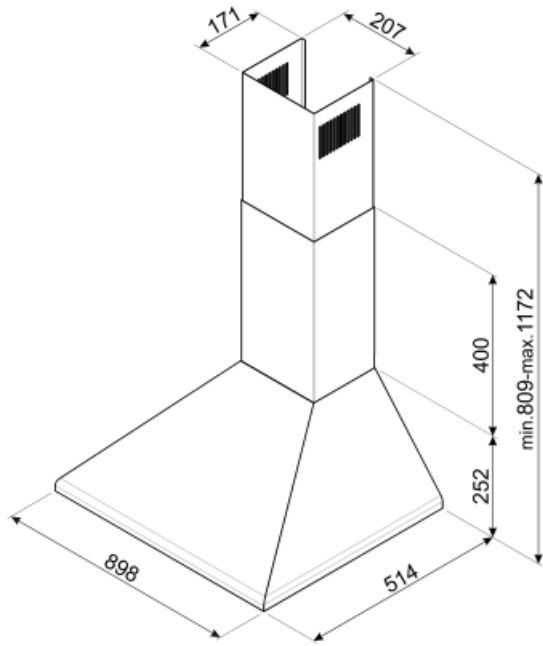

Hastighed 1	328	50
Hastighed 2	420	57
Hastighed 3	588	65

Ydeevne/energimærke

B

Årligt effektivitet forbrug (AEChood)	54 kWh/a	Luftbåren, akustisk A-vægtet lydtryks-emission ved minimumshastighed (SPEmin)	50 dB(A)
Energieffektivitetsklasse (EØF)	B	Luftbåren, akustisk A-vægtet lydtryks-emission ved maksimumshastighed (SPEmax)	65 dB(A)
Fluid Dynamic Efficiency (FDE)	25,3	Tid, stigningsfaktor (F)	1,1
Fluid Dynamic Efficiency Klasse (FDEC)	B	Energieffektivitetsindeks for første hulrum	61,2
Belysningens effektivitet (LE)	74,3 lux/W	Målt luftmængde ved bedste driftspunkt (Qbep)	318 m³/h
Belysningens effektivitetsklasse (LEC)	A	Målt lufttryk ved bedste driftspunkt (QBEP)	375 Pa
Fedtfiltrering effektivitet (GFE)	70,8 %	Målt elektrisk effektoptag ved bedste driftspunkt (Wbep)	131 W
Fedtfiltrering effektivitetsklasse (GFEC)	D	Normal effekt på lys-systemet (WI)	2 W
Luftstrøm ved minimumshastighed (Qmin)	328 m³/h	Gennemsnitlige oplysning af belysning på kogezone (Emiddle)	164 lux
Luftstrøm ved maksimumshastighed (Qmax)	588 m³/h	Lydeffektniveau på højeste indstilling (LWA)	65 dB(A)

Elektrisk tilslutning

Elektrisk klassificering	202 W	Frekvens (Hz)	50-60 Hz
Spænding	220-240 V	Kabellængde	1000 mm

Fås også

Alternative farver kan leveres	Rustfrit stål, Antracit, Rødvin	Tilgængelige farver	KSED95XE - KSED95AE - KSED95RWE