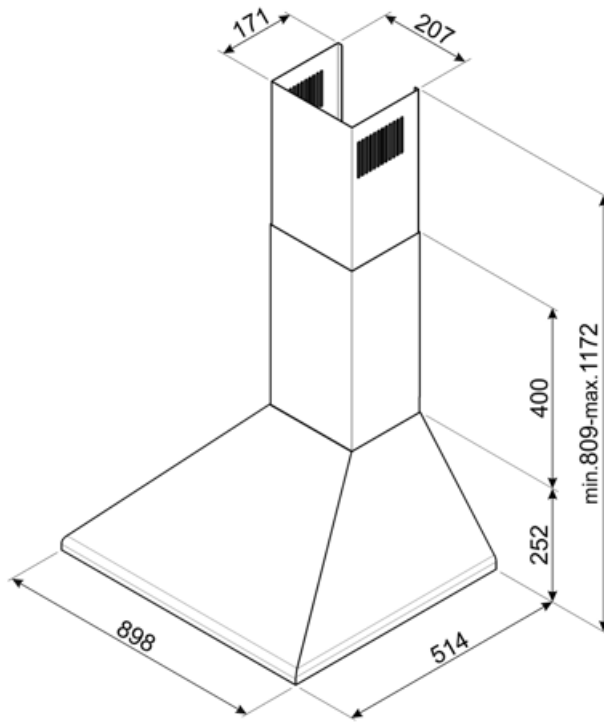

קולטי אדים	328	50
קולטי אדים	420	57
קולטי אדים	588	65

תווית חשמל / ביצועים

צריכת יעילות שנתית (AEChood)	54 kWh/a
דרגת יעילות אנרגטית	B
יעילות דינמית נוזלית (FDE)	25,3
קטגוריית יעילות דינמית נוזלית (FDEC)	B
יעילות תאורה (LE)	74,3 lux/W
קטגוריית יעילות תאורה (LEC)	A
יעילות סינון שומן (GFE)	70,8 %
קטגוריית יעילות סינון שומן (GFEC)	D
זרימת אוויר במהירות מינימלית (Qmin)	328 m³/h
זרימת אוויר במהירות מקסימלית (Qmax)	588 m³/h

פליטת עוצמת צליל אקוסטית באוויר A בשקלול במהירות מינימלית (SPEmin)	50 dBA
פליטת עוצמת צליל אקוסטית באוויר A בשקלול במהירות מרבית (SPEmax)	65 dBA
מקדם הארכת זמן (F)	1,1
אינדקס יעילות אנרגטית	61,2
קצב זרימת אוויר נמדד בנקודת היעילות הטובה ביותר (Qbep)	318 m³/h
לחץ אוויר נמדד בנקודת היעילות הטובה ביותר (Pbep)	375 Pa
מבוא הספק חשמל נמדד בנקודת היעילות הטובה ביותר (Wbep)	131 W
צריכת חשמל נקובה במערכת התאורה (WL)	2 W
הארה ממוצעת של התאורה במשטח הבישול (Emiddle)	164 lux
רמת עוצמת צליל בהגדרה הגבוהה ביותר (Lwa)	65 dBA

חיבור חשמלי

דירוג חיבור חשמלי מתח	202 W 220-240 V

תדר (Hz)	50-60 Hz
אורך כבל חשמל	1000 mm

זמין גם

Alternative colours available	Stainless steel, Anthracite, Red Wine	Available colours	KSED95XE - KSED95AE - KSED95RWE