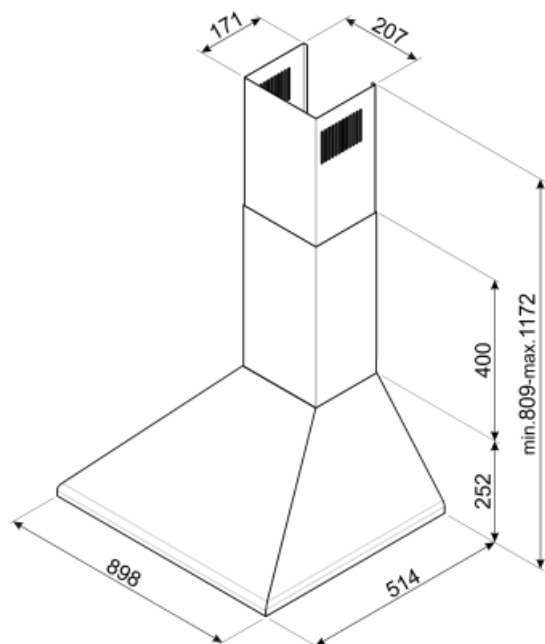

Hastighet 1	328	50
Hastighet 2	420	57
Hastighet 3	588	65

Kapasitets-/energetikett

Årlig Effektivt Forbruk (AEChood)	54 kWh/a	Airbourne akustisk A-veid lydeffektnivå Emission på minimum hastighet (SPEmin)	50 dB(A)
Energi effektivitets klasse (EEC)	B	Airbourne akustisk A-veid lydeffektnivå Emission på minimum hastighet (SPEmax)	65 dB(A)
Flytende Dynamisk Effektivitet (FDE)	25.3	Tidsøkning faktor (F)	1.1
Flytende Dynamisk Effektivitet (FDEC)	B	Energi effektivitetsindeks for stekeovn 1	61.2
Belysning Effektivitet (LE)	74.3 lux/W	Målt lufttrykk på beste effektssgrad (QBEP)	318 m³/h
Belysning Effektivitet klasse (LEC)	A	Målt lufttrykk på beste effektssgrad (QBEP)	375 Pa
Fett filtreringsutbytte (GFE)	70.8 %	Målt strøm på beste virkningsgrad	131 W
Fettfiltrering effektivitetsklasse (GFE)	D	Normal styrke på lyssystem (WI)	2 W
Luftflyt ved mininum fart (Qmin)	328 m³/h	Gjennomsnittlig belysning av lyset på kokeflaten (emiddle)	164 lux
Luftmengde ved maksimal hastighet (Qmax)	588 m³/h	Lydstyrke nivå på høyeste styrke (Lwa)	65 dB(A)

Elektrisk tilkobling

Elektrisk tilkoblingseffekt	202 W	Frekvens	50-60 Hz
Spenning	220-240 V	Lengde på ledning	1000 mm

Også tilgjengelig

Andre tilgjengelige farger	Rustfritt stål, Antrasitt, Vinrød	Andre tilgjengelige fargekoder	KSED95XE - KSED95AE - KSED95RWE