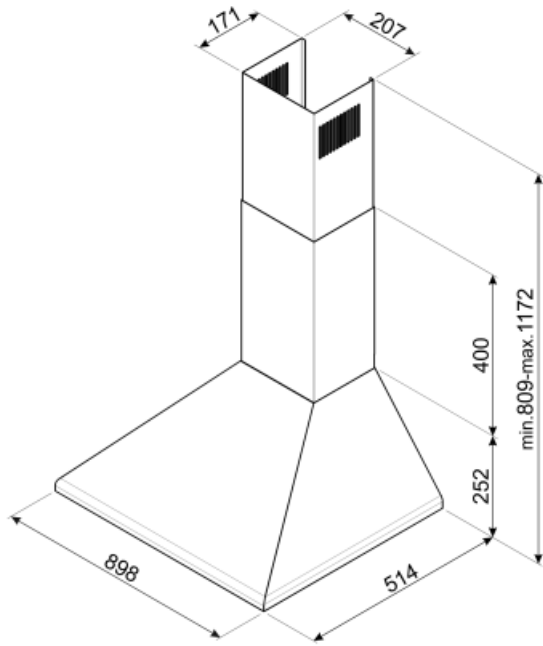

Hastighet 1	328	50
Hastighet 2	420	57
Hastighet 3	588	65

Kapasitets-/energetikett

Årlig Effektivt Forbruk (AEChood)	54 kWh/a	Airbourne akustisk A-veid lydeffektnivå Emission på minimum hastighet (SPEmin)	50 dBA
Energi effektivitets klasse (EEC)	B	Airbourne akustisk A-veid lydeffektnivå Emission på minimum hastighet (SPEmax)	65 dBA
Flytende Dynamisk Effektivitet (FDE)	25,3	Tidsøkning faktor (F)	1,1
Flytende Dynamisk Effektivitet (FDEC)	B	Energi effektivitetsindeks for stekeovn 1	61,2
Belysning Effektivitet (LE)	74,3 lux/W	Målt lufttrykk på beste effektssgrad (QBEP)	318 m³/h
Belysning Effektivitet klasse (LEC)	A	Målt lufttrykk på beste effektssgrad (QBEP)	375 Pa
Fett filtreringsutbytte (GFE)	70,8 %	Målt strøm på beste virkningsgrad	131 W
Fettfiltrering effektivitetsklasse (GFE)	D	Normal styrke på lyssystem (WI)	2 W
Luftflyt ved mininum fart (Qmin)	328 m³/h	Gjennomsnittlig belysning av lyset på kokeflaten (emiddle)	164 lux
Luftmengde ved maksimal hastighet (Qmax)	588 m³/h	Lydstyrke nivå på høyeste styrke (Lwa)	65 dBA

Elektrisk tilkobling

Elektrisk tilkoblingseffekt	202 W	Frekvens	50-60 Hz
Spenning	220-240 V	Lengde på ledning	1000 mm

Også tilgjengelig

Andre tilgjengelige farger	Rustfritt stål, Antrasitt, Vinrød	Andre tilgjengelige fargekoder	KSED95XE - KSED95AE - KSED95RWE