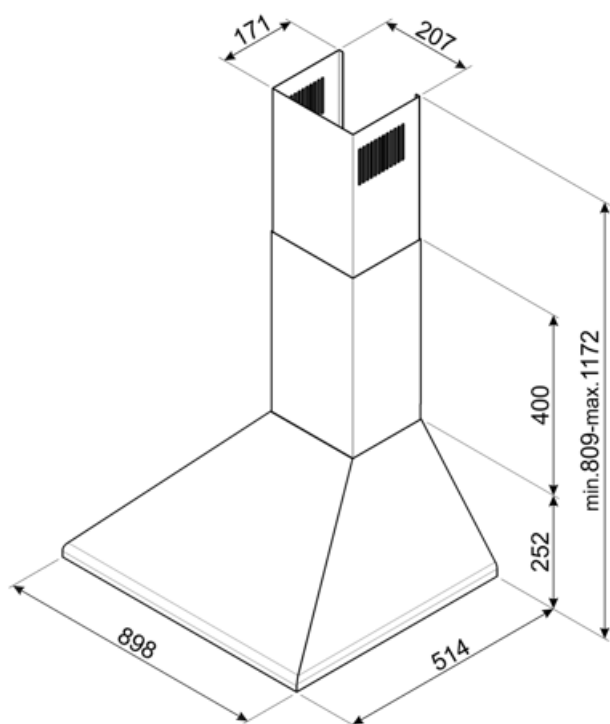

Hastighet 1	328	50
Hastighet 2	420	57
Hastighet 3	588	65

Kapasitets-/energetikett

Årlig Effektivt Forbruk (AEChood)	54 kWh/a	Airbourne akustisk A-veid lydeffektnivå Emission på minimum hastighet (SPEmin)	50 dBA
Energi effektivitets klasse (EEC)	B	Airbourne akustisk A-veid lydeffektnivå Emission på minimum hastighet (SPEmax)	65 dBA
Flytende Dynamisk Effektivitet (FDE)	25.3	Tidsøkning faktor (F)	1.1
Flytende Dynamisk Effektivitet (FDEC)	B	Energi effektivitetsindeks for stekeovn 1	61.2
Belysning Effektivitet (LE)	74.3 lux/W	Målt lufttrykk på beste effektssgrad (QBEP)	318 m³/h
Belysning Effektivitet klasse (LEC)	A	Målt lufttrykk på beste effektssgrad (QBEP)	375 Pa
Fett filtreringsutbytte (GFE)	70.8 %	Målt strøm på beste virkningsgrad	131 W
Fettfiltrering effektivitetsklasse (GFE)	D	Normal styrke på lyssystem (WI)	2 W
Luftflyt ved mininum fart (Qmin)	328 m³/h	Gjennomsnittlig belysning av lyset på kokeflaten (emiddle)	164 lux
Luftmengde ved maksimal hastighet (Qmax)	588 m³/h	Lydstyrke nivå på høyeste styrke (Lwa)	65 dBA

Elektrisk tilkobling

Elektrisk tilkoblingseffekt	202 W	Frekvens	50-60 Hz
Spenning	220-240 V	Lengde på ledning	1000 mm

Også tilgjengelig

Andre tilgjengelige farger	Rustfritt stål, Antrasitt, Vinrød	Andre tilgjengelige fargekoder	KSED95XE - KSED95AE - KSED95RWE