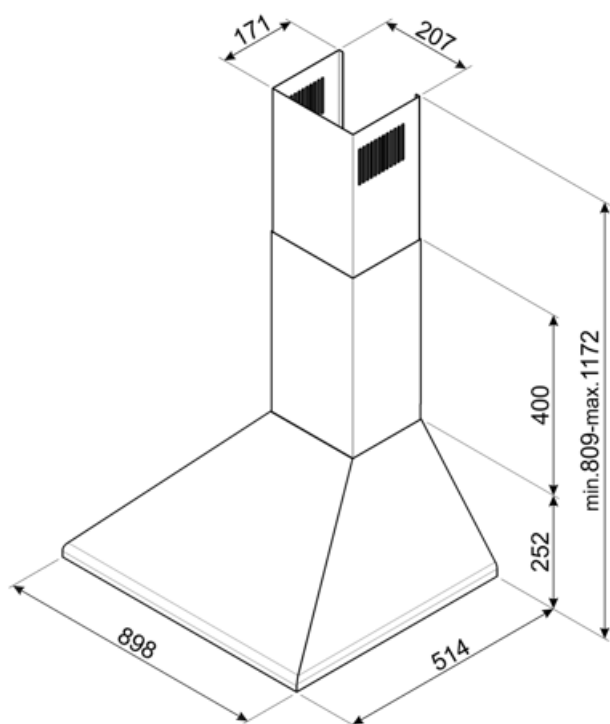

KSED95NEE

Product familie	Dampkap
Type dampkap	Decoratieve muurdampkap
Type dampkap	Trapeze
Extractie	Extractie
Materiaal	Gelakt materiaal
Type staal	Geborsteld inox
EAN-code	8017709235062
Design	Victoria
Kleur	Zwart
Logo	Geëtst

Bediening

Bediening	Slider
-----------	--------

Program / Functions

Aantal snelheden	3
------------------	---

Technische specificaties

			
Aantal lampen	2	Aantal filters	3
Type lamp	LED	Vetfilters	Aluminium
Vermogen lamp	1 W	Diameter ventilatie outlet	150 mm
Temperatuur licht (Kelvin)	4000 °K	Minimum afstand van gaskookplaat	750 mm
Capaciteit P0	595 m ³ /h	Minimum afstand van elektrische kookplaat	650 mm
Vermogen motor	200 W	Terugslagklep	Ja

Elektrische aansluiting

Nominale aansluitwaarde	202 W	Frequentie	50-60 Hz
Spanning	220-240 V	Lengte voedingskabel	1000 mm

Ook beschikbaar

Andere beschikbare kleuren	Inox, Antraciet, Bordeaux rood	Codes andere beschikbare kleuren	KSED95XE - KSED95AE - KSED95RWE
----------------------------	--------------------------------	----------------------------------	---------------------------------