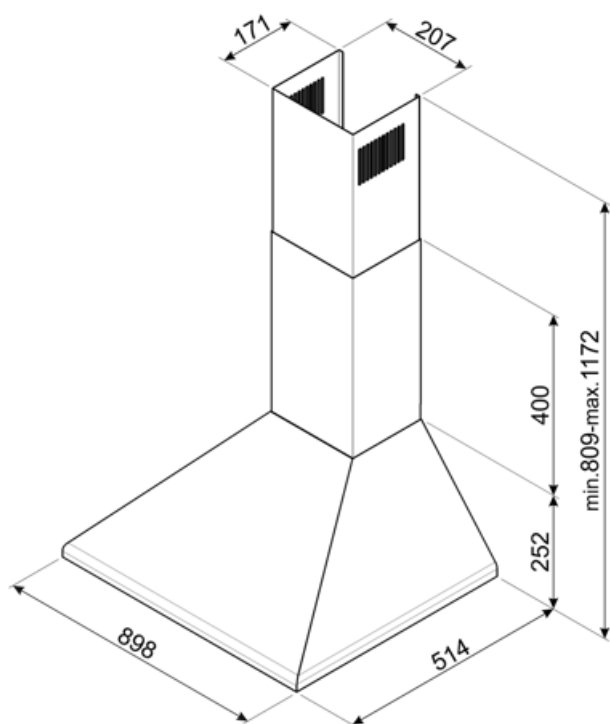

KSED95NEE

Product familie	Dampkap
Type dampkap	Decoratieve muurdampkap
Type dampkap	Trapeze
Extractie	Extractie
Materiaal	Gelakt materiaal
Type staal	Geborsteld inox
EAN-code	8017709235062
Breedte dampkap	90 cm
Design	Victoria
Kleur	Zwart
Logo	Geëtst

Bediening

Bediening	Slider
-----------	--------

Program / Functions

Aantal snelheden	3
------------------	---

Technische specificaties

			
Aantal lampen	2	Aantal filters	3
Type lamp	LED	Vetfilters	Aluminium
Vermogen lamp	1 W	Diameter ventilatie outlet	150 mm
Temperatuur licht (Kelvin)	4000 K	Minimum afstand van gaskookplaat	750 mm
Capaciteit P0	595 m ³ /h	Minimum afstand van elektrische kookplaat	650 mm
Vermogen motor	200 W	Terugslagklep	Ja

Elektrische aansluiting

Nominale aansluitwaarde	202 W	Lengte voedingskabel	1000 mm
Spanning	220-240 V	Stekker	Nee
Frequentie	50-60 Hz		

Ook beschikbaar

Andere beschikbare kleuren	Inox, Antraciet, Bordeaux rood	Codes andere beschikbare kleuren	KSED95XE - KSED95AE - KSED95RWE
----------------------------	--------------------------------	----------------------------------	---------------------------------