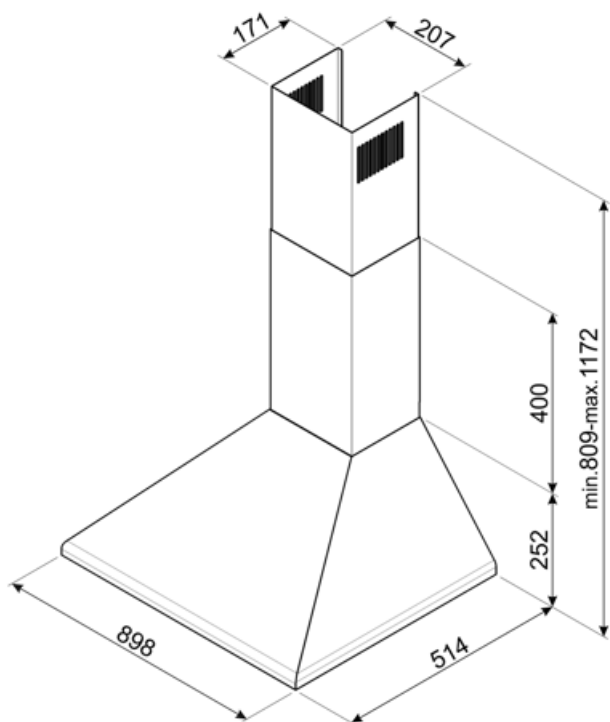

KSED95NEE

Familie	Afzuigkap
Type afzuigkap	Wandkap
Design	Trapeze
Filtering	Expulsie
Materiaal	Gelakt materiaal
Type roestvrijstaal	Geborsteld
EAN-code	8017709235062
Breedte afzuigkap	90 cm
Esthetiek	Victoria
Kleur	Zwart
Logo	Geëtst

	Capaciteit (IEC 61591) [m ³ /h]	Geluidsniveau (IEC 60704-2-13) [dBA]
Snelheid 1	328	50
Snelheid 2	420	57

Snelheid 3	588	65
---------------	-----	----

Prestaties / energielabel

Jaarlijks energieverbruik (AEChood)	54 kWh/a	Akoestische geluidsdruk op minimum snelheid (SPEmin)	50 dBA
Energie-efficiëntieklasse (EEC)	B	Akoestische A-gewogen geluidsemissie op maximum snelheid	65 dBA
Hydrodynamische efficiëntie (FDEC)	25,3	Tijdstoenamefactor (F)	1,1
Hydrodynamische-efficiëntieklasse (FDEC)	B	Energie-efficiëntie-index	61,2
Lichtefficiëntie (LEC)	74,3 lux/W	Gemeten luchtstroom op beste-efficiëntiepunt (Qbep)	318 m ³ /h
Lichtefficiëntieklasse (LEC):	A	Gemeten luchtdruk op beste-efficiëntiepunt (Qbep)	375 Pa
Vetfilterefficiëntie (GFE)	70,8 %	Gemeten opgenomen vermogen op beste-efficiëntiepunt (Wbep)	131 W
Vetfilterefficiëntieklasse (GFEC)	D	Nominaal stroomverbruik van het lichtstelsel (WL)	2 W
Luchtstroom op de minimumsnelheid (Qmin)	328 m ³ /h	Gemiddelde lichtsterkte van het licht op het kookoppervlak (Emiddle)	164 lux
Luchtstroom op de maximumsnelheid (Qmax)	588 m ³ /h	Geluidsniveau op de hoogste stand (Lwa)	65 dBA

Elektrische aansluiting

Aansluitwaarde	202 W	Lengte voedingskabel	1000 mm
Spanning	220-240 V	Stekker	Nee
Frequentie	50-60 Hz		

Ook beschikbaar

Andere beschikbare kleuren	Roestvrij staal, Antraciet, Bordeaux rood	Codes andere beschikbare kleuren	KSED95XE - KSED95AE - KSED95RWE
----------------------------	---	----------------------------------	---------------------------------