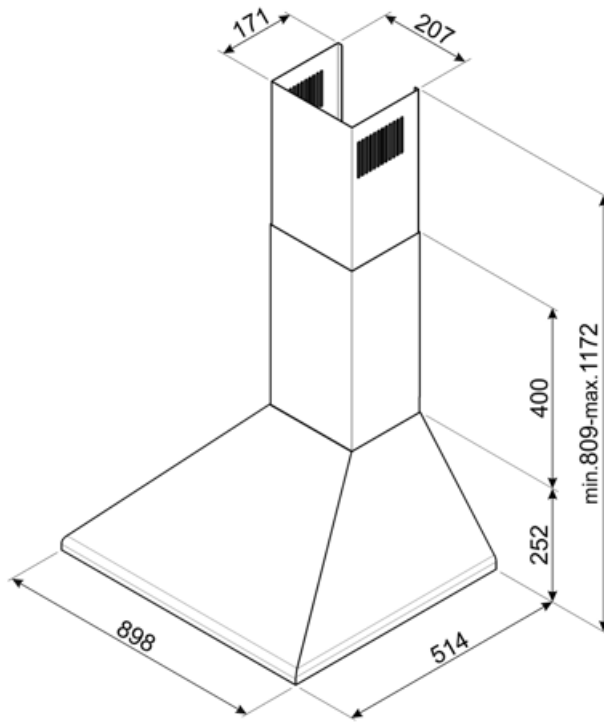

Snelheid 1	328	50
Snelheid 2	420	57
Snelheid 3	588	65

Prestaties / energielabel

Jaarlijks energieverbruik (AEChood)	54 kWh/a
Energie-efficiëntieklasse (EEC)	B
Hydrodynamische efficiëntie (FDEC)	25,3
Hydrodynamische-efficiëntieklasse (FDEC)	B
Lichtefficiëntie (LEC)	74,3 lux/W
Lichtefficiëntieklasse (LEC):	A
Vetfilterefficiëntie (GFE)	70,8 %
Vetfilterefficiëntieklasse (GFEC)	D
Luchtstroom op de minimumsnelheid (Qmin)	328 m³/h
Luchtstroom op de maximumsnelheid (Qmax)	588 m³/h

Akoestische geluidsdruk op minimum snelheid (SPEmin)	50 dBA
Akoestische A-gewogen geluidsemissie op maximum snelheid	65 dBA
Tijdstoenamefactor (F)	1,1
Energie-efficiëntie-index	61,2
Gemeten luchtstroom op beste-efficiëntiepunt (Qbep)	318 m³/h
Gemeten luchtdruk op beste-efficiëntiepunt (Qbep)	375 Pa
Gemeten opgenomen vermogen op beste-efficiëntiepunt (Wbep)	131 W
Nominaal stroomverbruik van het lichtstelsel (WL)	2 W
Gemiddelde lichtsterkte van het licht op het kookoppervlak (Emiddle)	164 lux
Geluidsniveau op de hoogste stand (Lwa)	65 dBA

Elektrische aansluiting

Aansluitwaarde	202 W	Frequentie	50-60 Hz
Spanning	220-240 V	Lengte voedingskabel	1000 mm

Ook beschikbaar

Andere beschikbare kleuren	Roestvrij staal, Antraciet, Bordeaux rood	Codes andere beschikbare kleuren	KSED95XE - KSED95AE - KSED95RWE