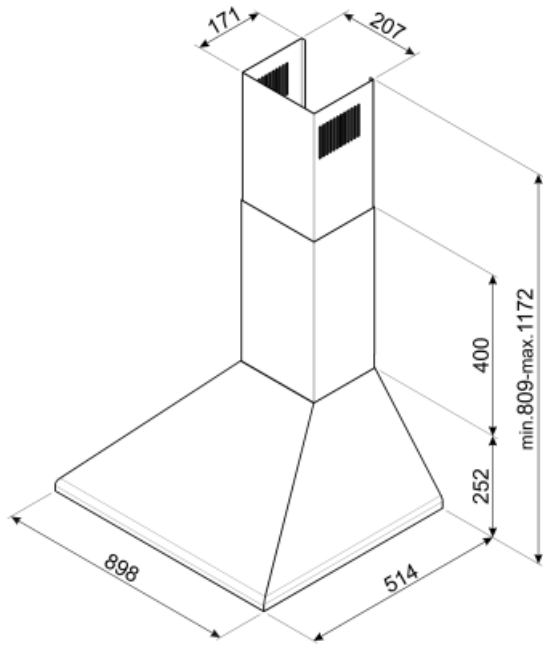

Snelheid 1	328	50
Snelheid 2	420	57
Snelheid 3	588	65

Prestaties / energielabel

B

Jaarlijks energieverbruik (AEChood)	54 kWh/a	Akoestische geluidsdruk op minimum snelheid (SPEmin)	50 dB(A)
Energy efficiency class (EEC)	B	Akoestische A-gewogen geluidsemissie op maximum snelheid	65 dB(A)
Hydrodynamische efficiëntie (FDEC)	25.3	Tijdstoenamefactor (F)	1.1
Hydrodynamische-efficiëntieklasse (FDEC)	B	Energie-efficiëntie-index	61.2
Lichtefficiëntie (LEC)	74.3 lux/W	Gemeten luchtstroom op beste-efficiëntiepunt (Qbep)	318 m³/h
Lichtefficiëntieklasse (LEC):	A	Gemeten luchtdruk op beste-efficiëntiepunt (Qbep)	375 Pa
Vetfilterefficiëntie (GFE)	70.8 %	Gemeten opgenomen vermogen op beste-efficiëntiepunt (Wbep)	131 W
Vetfilterefficiëntieklasse (GFEC)	D	Nominaal stroomverbruik van het lichtstelsel (WL)	2 W
Luchtstroom op de minimumsnelheid (Qmin)	328 m³/h	Gemiddelde lichtsterkte van het licht op het kookoppervlak (Emiddle)	164 lux
Luchtstroom op de maximumsnelheid (Qmax)	588 m³/h	Geluidsniveau op de hoogste stand (Lwa)	65 dB(A)

Elektrische aansluiting

Aansluitwaarde	202 W	Frequentie	50-60 Hz
Spanning	220-240 V	Lengte voedingskabel	1000 mm

Ook beschikbaar

Andere beschikbare kleuren	RVS, Antraciet, Bordeaux rood	Codes andere beschikbare kleuren	KSED95XE - KSED95AE - KSED95RWE