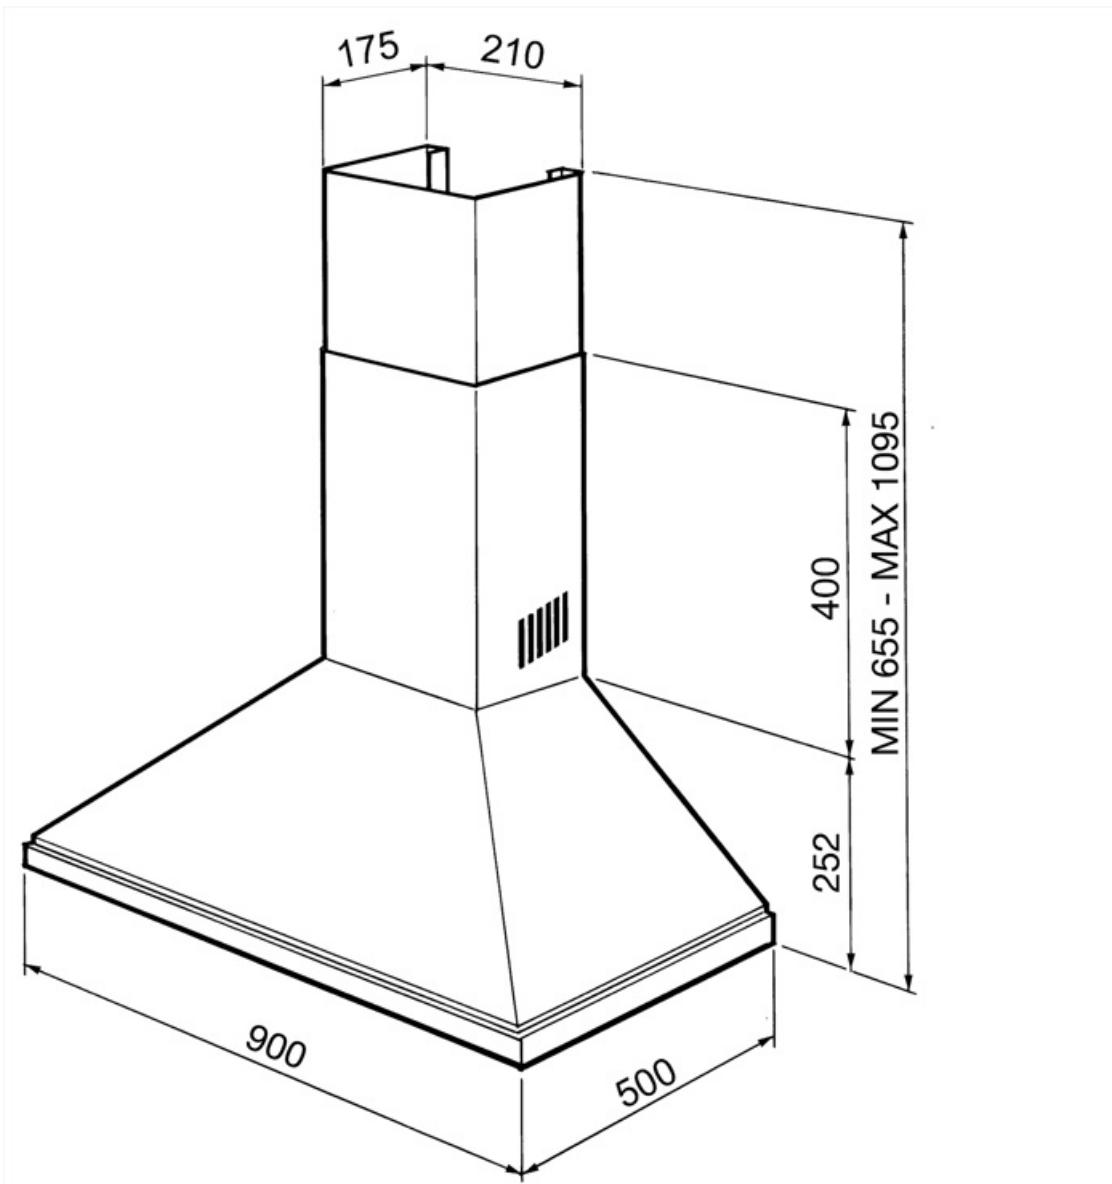

Leistungsstufe 2	370	60
Leistungsstufe 3	535	72

Elektrischer Anschluss

Elektr. Gesamtanschlußwert Spannung	256 W 220-240 V	Frequenz Länge Netzkabel	50 Hz 1500 mm

Zubehör

Aktivkohlefilter FLT2