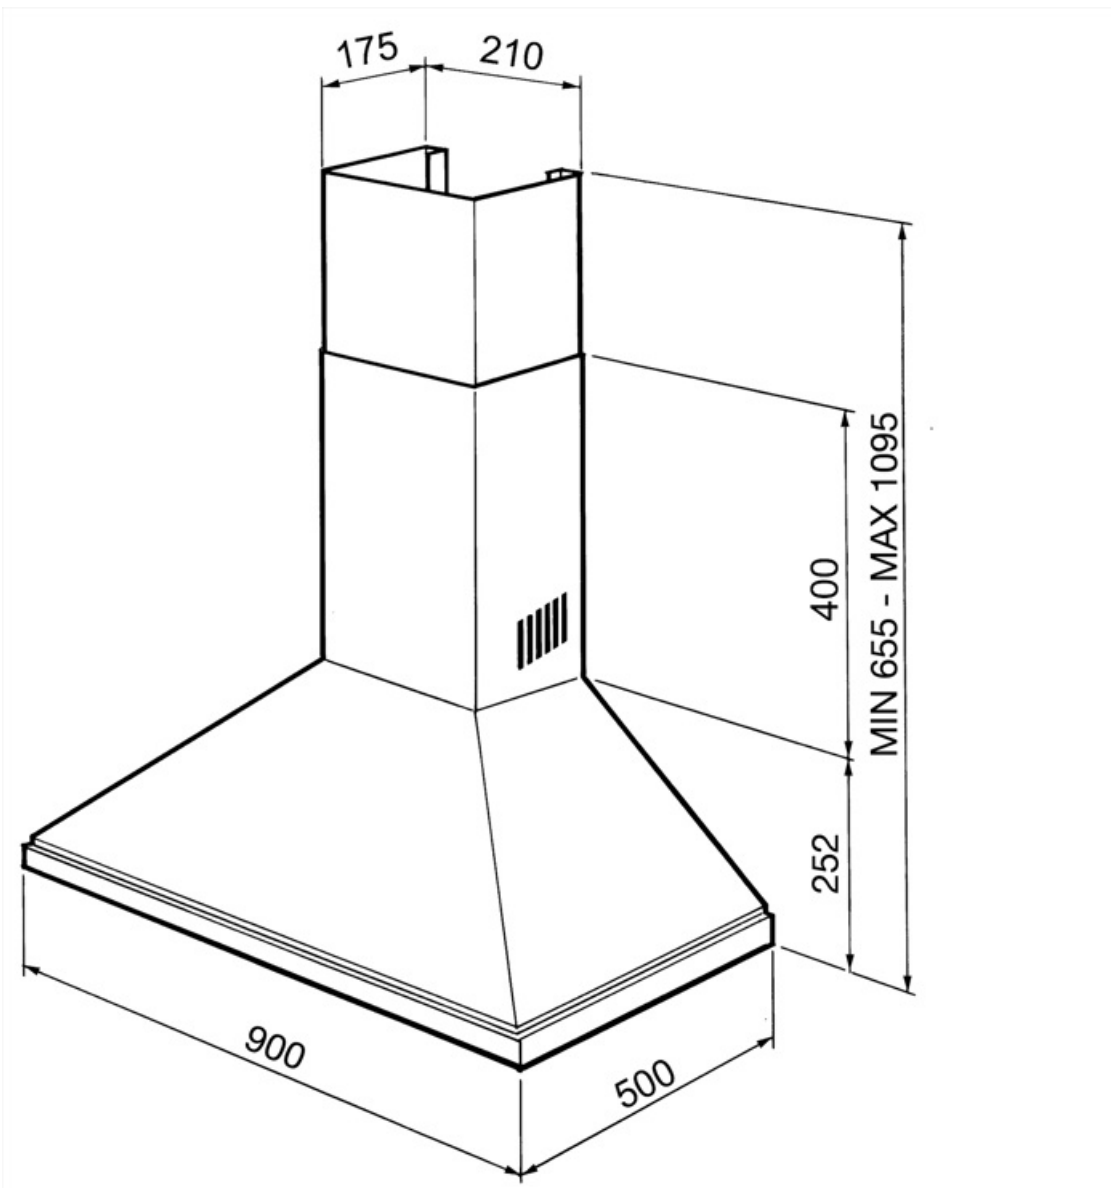

Hastighet 3	535	72

Elektrisk tilkobling

Elektrisk tilkoblingseffekt	256 W	Frekvens	50 Hz
Spenning	220-240 V	Lengde på ledning	1500 mm

Tilvalg

Kullfilter

FLT2