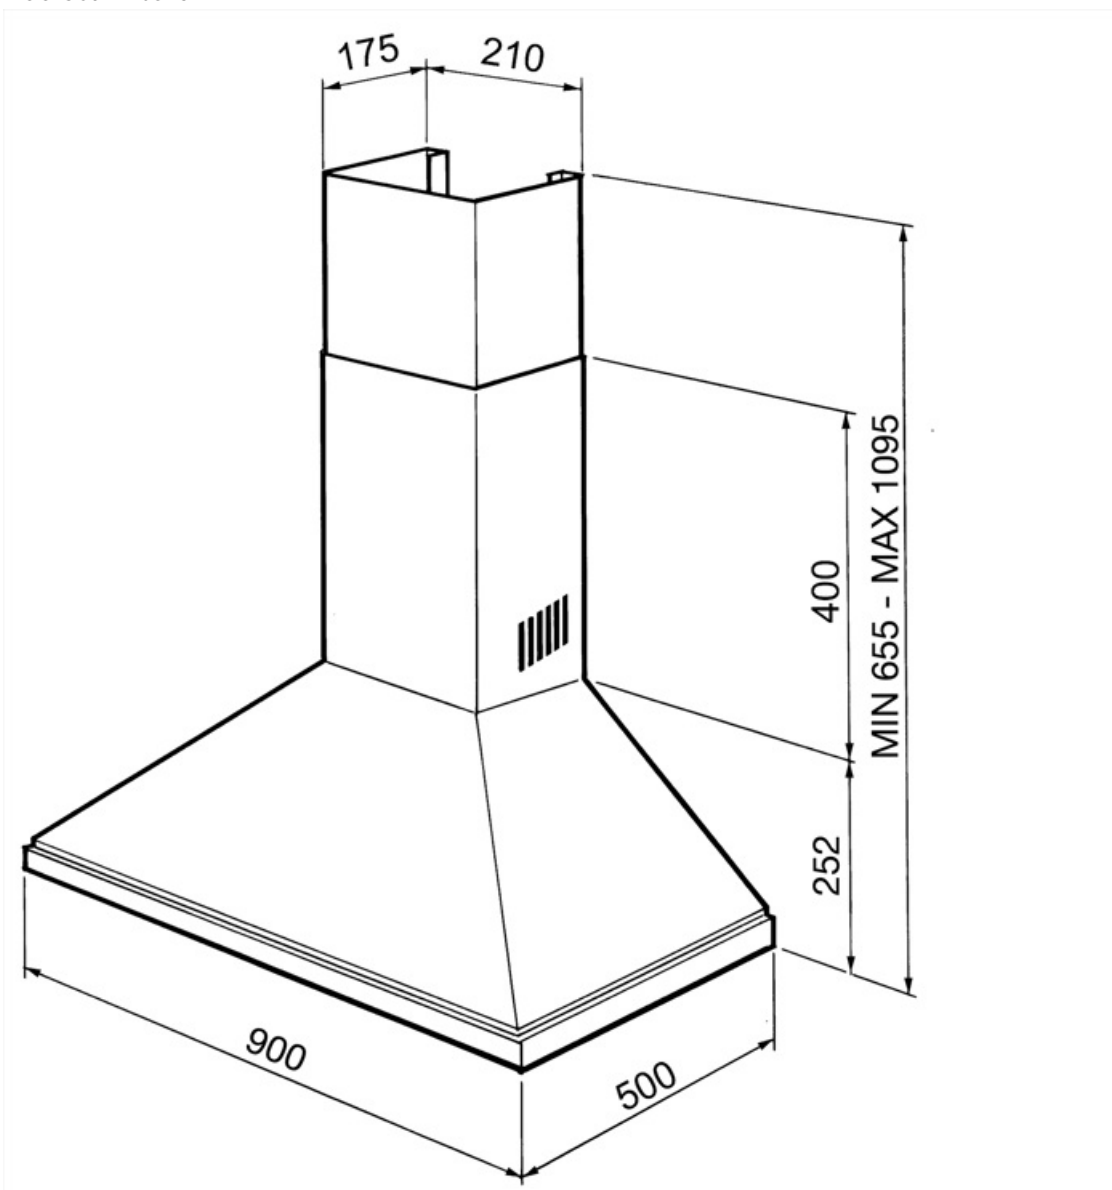

Snelheid 3	535	72

Elektrische aansluiting

Aansluitwaarde	256 W	Frequentie	50 Hz
Spanning	220-240 V	Lengte voedingskabel	1500 mm

Opties niet inbegrepen

Meegedeleverde
koolstoffilters

FLT2