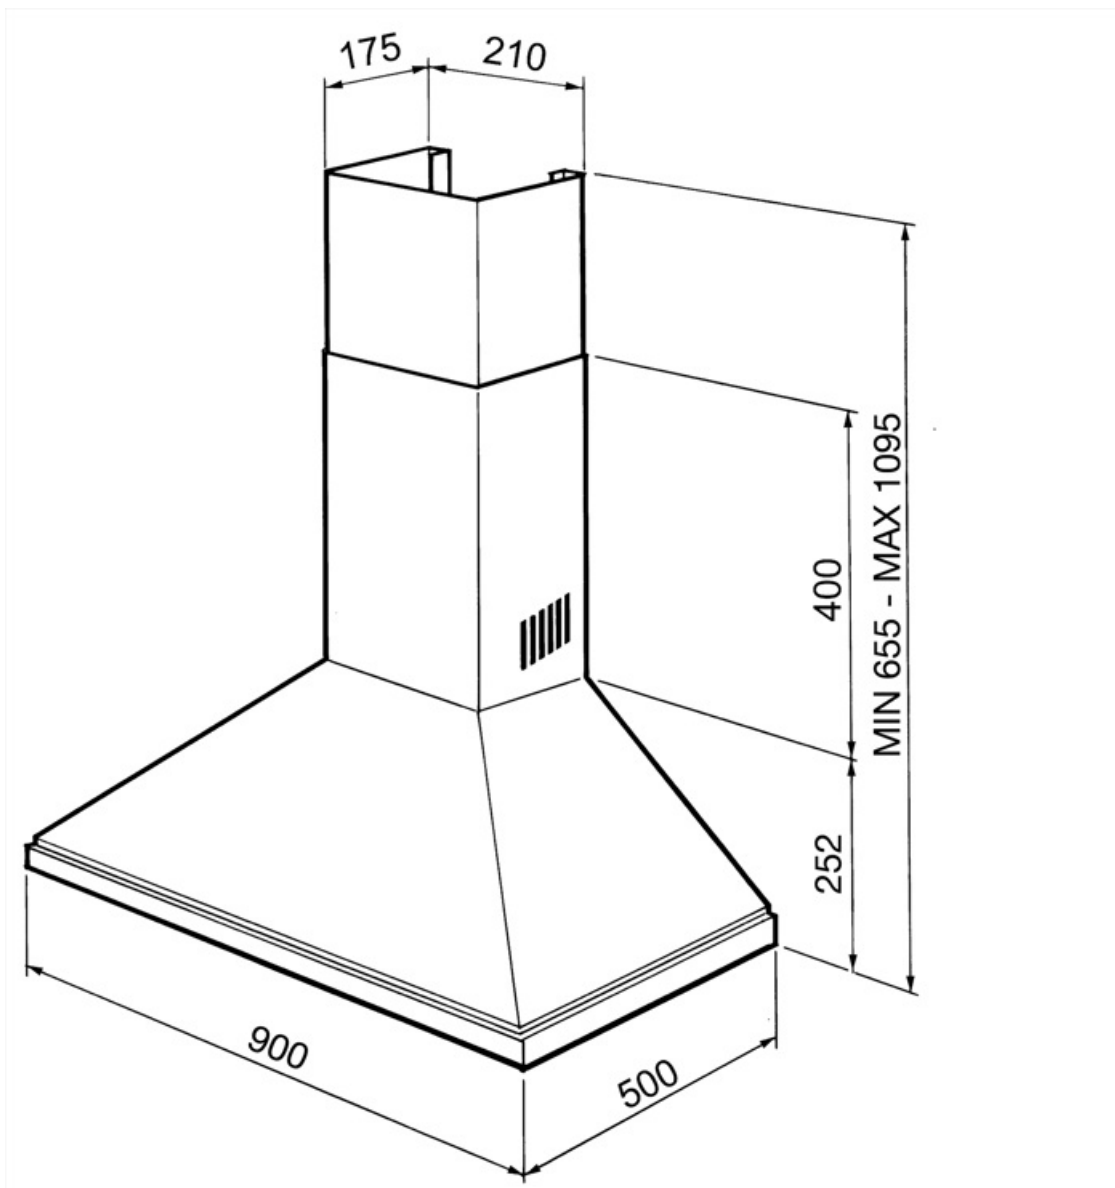

1-я скорость	285	50
2-я скорость	370	60
3-я скорость	535	72

Аксессуары в комплекте

Угольный фильтр в комплекте Да

Электрическое подключение

Номинальная мощность 256 Вт
Сила тока
Напряжение 220-240 В

Частота тока 50 Гц
Длина электрического кабеля 1500 мм

Также доступны

Другие доступные цвета

Дополнительные аксессуары

Угольный фильтр FLT2
Пульт дистанционного управления No

Расширение дымохода No
Диаметр воздуховода No