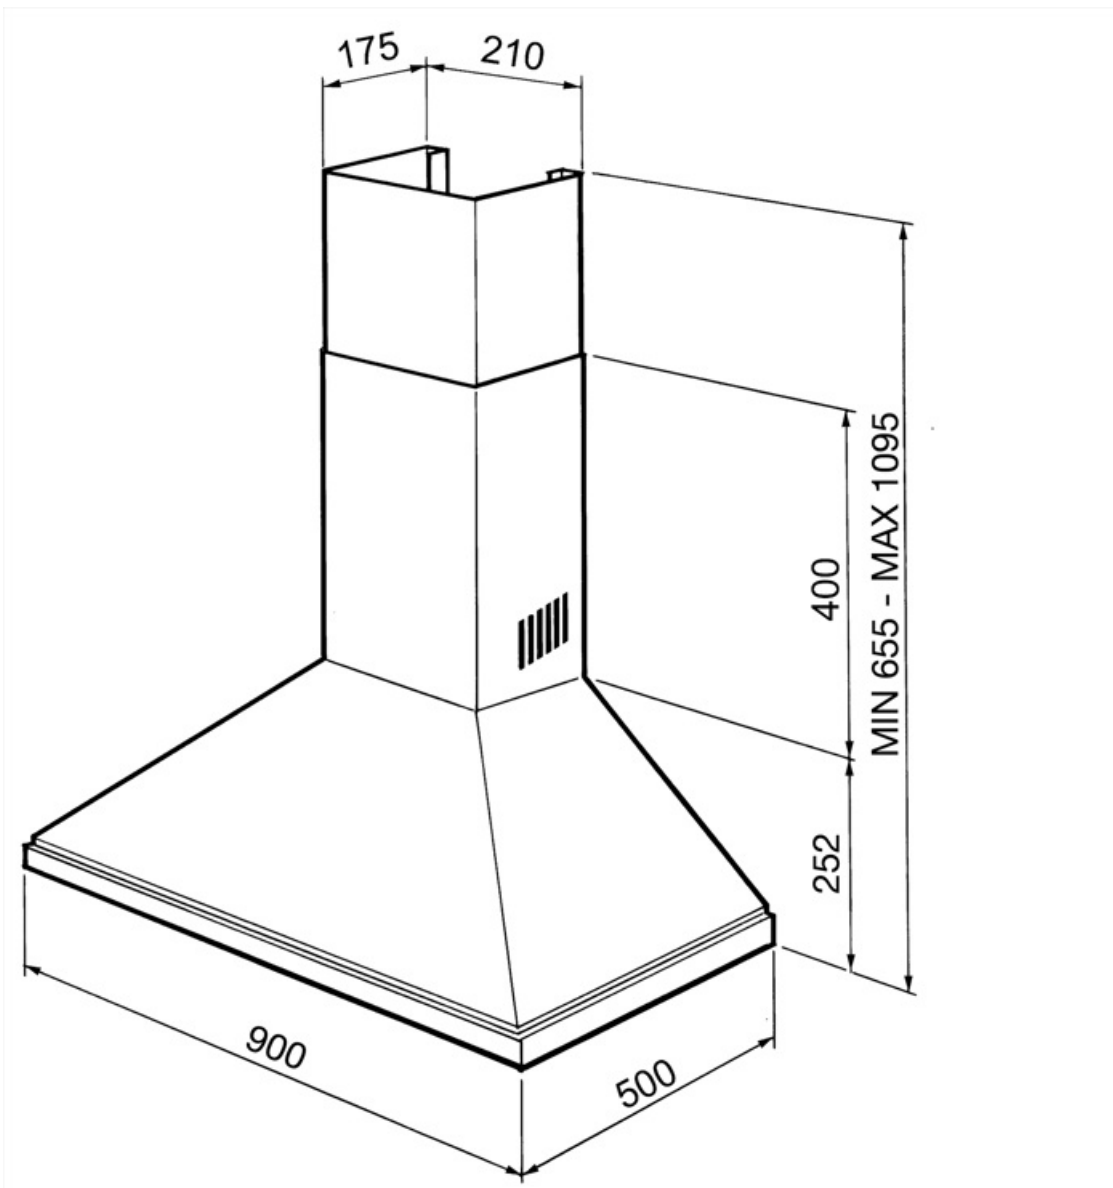

Hastighet 3	535	72

Elektrisk anslutning

Anslutningseffekt	256 W	Frekvens	50 Hz
Spänning	220-240 V	Sladdens längd	1500 mm

Extra tillbehör

Kolfilter

FLT2