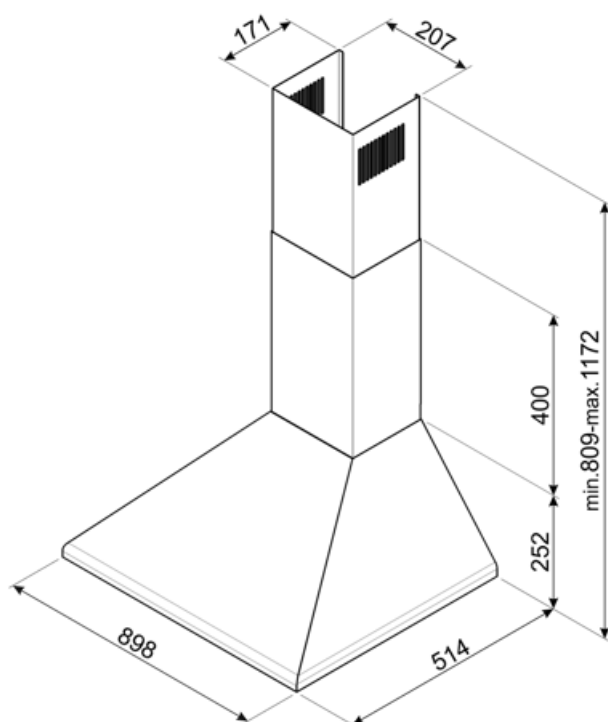

KSED95XE

Produktgruppe	Kjøkkenvifte
Hettetype	Veggmonterte kjøkkenvifte
Design	Skorsten
Uttrekking	Utdrivning
Materiale	Rustfritt stål
Type stål	Børstet
EAN-kode	8017709206109
Hette bredde	90 cm

Estetisk linje

Elektrisk tilkobling

Elektrisk tilkoblingseffekt	202 W	Frekvens	50-60 Hz
Spenning	220-240 V	Lengde på ledning	1000 mm

Også tilgjengelig

Andre tilgjengelige farger	Sort, Antrasitt, Creme, Vinrød	Andre tilgjengelige fargekoder	KSED95NEE - KSED95AE - KSED95PE - KSED95RWE
----------------------------	--------------------------------	--------------------------------	---