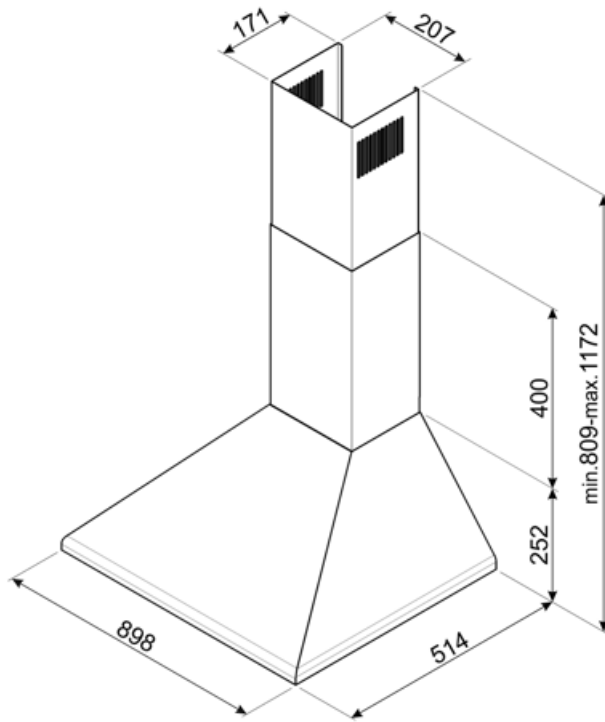

Snelheid 1	328	50
Snelheid 2	420	57
Snelheid 3	588	65

Prestaties / energielabel

Jaarlijks energieverbruik (AEChood)	54 kWh/a
Energie-efficiëntieklasse (EEC)	B
Hydrodynamische efficiëntie (FDEC)	25.3
Hydrodynamische-efficiëntieklasse (FDEC)	B
Lichtefficiëntie (LEC)	74.3 lux/W
Lichtefficiëntieklasse (LEC):	A
Vetfilterefficiëntie (GFE)	70.8 %
Vetfilterefficiëntieklasse (GFEC)	D
Luchtstroom op de minimumsnelheid (Qmin)	328 m³/h
Luchtstroom op de maximumsnelheid (Qmax)	588 m³/h

Akoestische geluidsdruk op minimum snelheid (SPEmin)	50 dBA
Akoestische A-gewogen geluidsemissie op maximum snelheid	65 dBA
Tijdstoenamefactor (F)	1.1
Energie-efficiëntie-index	61.2
Gemeten luchtstroom op beste-efficiëntiepunt (Qbep)	318 m³/h
Gemeten luchtdruk op beste-efficiëntiepunt (Qbep)	375 Pa
Gemeten opgenomen vermogen op beste-efficiëntiepunt (Wbep)	131 W
Nominaal stroomverbruik van het lichtstelsel (WL)	2 W
Gemiddelde lichtsterkte van het licht op het kookoppervlak (Emiddle)	164 lux
Geluidsniveau op de hoogste stand (Lwa)	65 dBA

Elektrische aansluiting

Aansluitwaarde	202 W	Frequentie	50-60 Hz
Spanning	220-240 V	Lengte voedingskabel	1000 mm

Ook beschikbaar

Andere beschikbare kleuren	Zwart, Antraciet, Crème, Bordeaux rood	Codes andere beschikbare kleuren	KSED95NEE - KSED95AE - KSED95PE - KSED95RWE