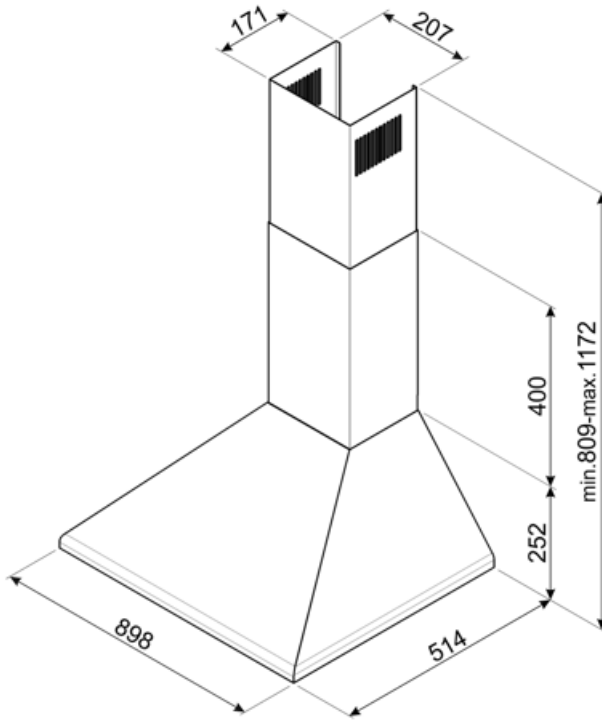

KSED95XE

Familie	Afzuigkap
Type afzuigkap	Wandkap
Design	Trapeze
Filtering	Expulsie
Materiaal	Roestvrij staal
Type roestvrijstaal	Geborsteld
EAN-code	8017709206109
Breedte afzuigkap	90 cm
Esthetiek	Universeel
Kleur	Roestvrij staal
Afwerking	Geborsteld
Logo	In reliëf

	Capaciteit (IEC 61591) [m ³ /h]	Geluidsniveau (IEC 60704-2-13) [dBA]
Snelheid 1	328	50
Snelheid 2	420	57

Snelheid 3	588	65
---------------	-----	----

Prestaties / energielabel

Jaarlijks energieverbruik (AEChood)	54 kWh/a	Akoestische geluidsdruk op minimum snelheid (SPEmin)	50 dBA
Energie-efficiëntieklasse (EEC)	B	Akoestische A-gewogen geluidsemmissie op maximum snelheid	65 dBA
Hydrodynamische efficiëntie (FDEC)	25,3	Tijdstoenamefactor (F)	1,1
Hydrodynamische-efficiëntieklasse (FDEC)	B	Energie-efficiëntie-index	61,2
Lichtefficiëntie (LEC)	74,3 lux/W	Gemeten luchtstroom op beste-efficiëntiepunt (Qbep)	318 m ³ /h
Lichtefficiëntieklasse (LEC):	A	Gemeten luchtdruk op beste-efficiëntiepunt (Qbep)	375 Pa
Vetfilterefficiëntie (GFE)	70,8 %	Gemeten opgenomen vermogen op beste-efficiëntiepunt (Wbep)	131 W
Vetfilterefficiëntieklasse (GFEC)	D	Nominaal stroomverbruik van het lichtstelsel (WL)	2 W
Luchtstroom op de minimumsnelheid (Qmin)	328 m ³ /h	Gemiddelde lichtsterkte van het licht op het kookoppervlak (Emiddle)	164 lux
Luchtstroom op de maximumsnelheid (Qmax)	588 m ³ /h	Geluidsniveau op de hoogste stand (Lwa)	65 dBA

Elektrische aansluiting

Aansluitwaarde	202 W	Lengte voedingskabel	1000 mm
Spanning	220-240 V	Stekker	Nee
Frequentie	50-60 Hz		

Ook beschikbaar

Andere beschikbare kleuren	Zwart, Antraciet, Crème, Bordeaux rood	Codes andere beschikbare kleuren	KSED95NEE - KSED95AE - KSED95PE - KSED95RWE
----------------------------	--	----------------------------------	---