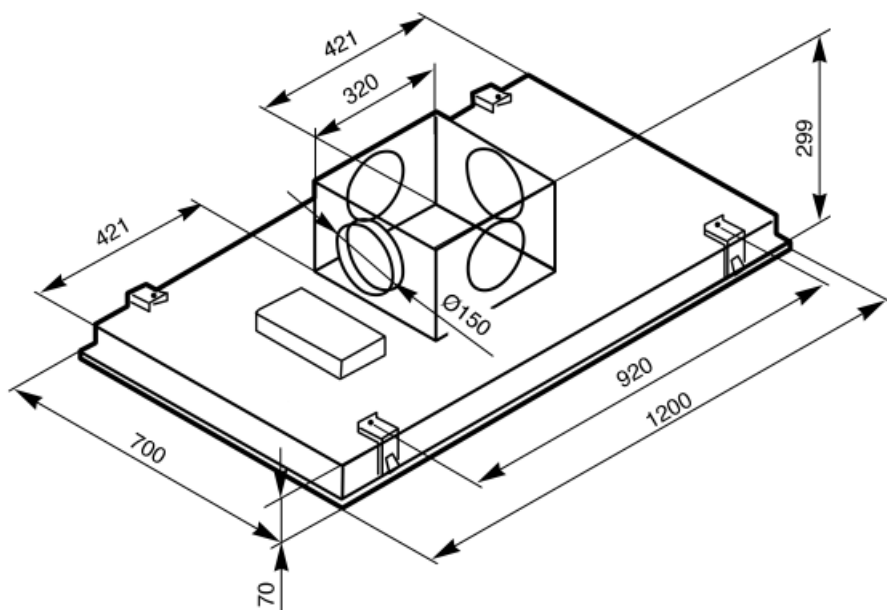

Электрическое подключение

Номинальная мощность 400 Вт
 Напряжение 220-240 В

Частота тока 50 Гц
 Длина электрического кабеля 1000 мм

Дополнительные аксессуары

Угольный фильтр KITFC152

Symbols glossary (ТТ)

Модель имеет фильтры, которые помогают удалять жир из пара, выходящего из посуды во время приготовления.