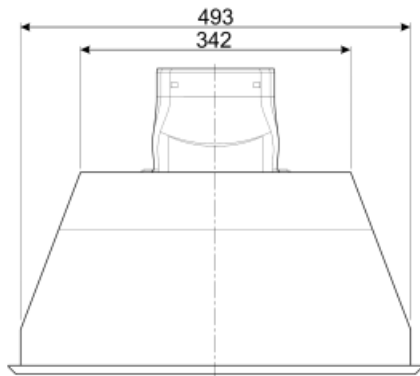

IEC קצב הוצאה 61591 [m³/h]	IEC 60704- 2-13 רמת רעש [dB(A)]
קולטי אדים	288	54
קולטי אדים	428	62
קולטי אדים	559	70
Gruppo specifico per famiglia cappe.	691	74

תווית חשמל / ביצועים

C

צריכת יעילות שנתית (AEChood)	109 kWh/a	פליטת עוצמת צליל אקוסטית באוויר A בשקלול במהירות מינימלית (SPEmin)	54 dB(A)
דרגת יעילות אנרגטית	C	פליטת עוצמת צליל אקוסטית באוויר A בשקלול במהירות מרבית (SPEmax)	70 dB(A)
יעילות דינמית נזולית (FDE)	19,4	פליטת עוצמת צליל אקוסטית באוויר A בשקלול במהירות מואצת (SPEboost)	74 dB(A)
קטגוריית יעילות דינמית נזולית (FDEC)	C	צריכת חשמל במצב המתנה (Ps)	0,49 W
יעילות תאורה (LE)	76,1 lux/W	מקדם הארכת זמן (F)	1,3
קטגוריית יעילות תאורה (LEC)	A	קצב זרימת אוויר נמדד בנקודת היעילות הטובה ביותר (Qbep)	448 m³/h
יעילות סינון שומן (GFE)	76 %	לחץ אוויר נמדד בנקודת היעילות הטובה ביותר (Pbep)	334 Pa
קטגוריית יעילות סינון שומן (GFEC)	C	מבוא הספק חשמל נמדד בנקודת היעילות הטובה ביותר (Wbep)	215 W
זרימת אוויר במהירות מינימלית (Qmin)	288 m³/h	צריכת חשמל נקובה במערכת התאורה (WL)	10 W
זרימת אוויר במהירות מקסימלית (Qmax)	559 m³/h	הארה ממוצעת של התאורה במשטח הבישול (Emiddle)	761 lux
זרימת אוויר במהירות מואצת (Qboost)	691 m³/h	רמת עוצמת צליל בהגדרה הגבוהה ביותר (Lwa)	70 dB(A)

חיבור חשמלי

דירוג חיבור חשמלי מתח	285 W 220-240 V	תדר (Hz)	50-60 Hz
		אורך כבל חשמל	1000 mm

אביזרים אופציונליים

מסנן פחם	KITFC220