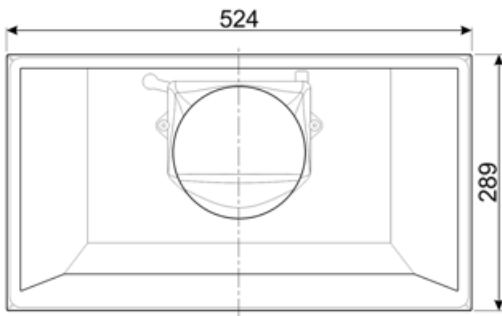

IEC קצב הוצאה 61591 [m³/h]	IEC רמת רעש 60704-2-13 [dBA]
קולטי אדים	288	54
קולטי אדים	428	62
קולטי אדים	559	70
Gruppo specifico per famiglia cappe.	691	74

תווית חשמל / ביצועים

צריכת יעילות שנתית (AEChood)	109 kWh/a	פליטת עוצמת צליל אקוסטית באוויר A בשקלול במהירות מינימלית (SPEmin)	54 dBA
דרגת יעילות אנרגטית (FDE)	C	פליטת עוצמת צליל אקוסטית באוויר A בשקלול במהירות מרבית (SPEmax)	70 dBA
יעילות דינמית נוזלית (FDEC)	19,4	פליטת עוצמת צליל אקוסטית באוויר A בשקלול במהירות מואצת (SPEboost)	74 dBA
קטגוריית יעילות דינמית נוזלית (LE)	C	צריכת חשמל במצב המתנה (Ps)	0,49 W
יעילות תאורה (LEC)	76,1 lux/W	מקדם הארכת זמן (F)	1,3
קטגוריית יעילות תאורה (LFC)	A	קצב זרימת אוויר נמדד בנקודת היעילות הטובה ביותר (Qbep)	448 m³/h
יעילות סינון שומן (GFE)	76 %	לחץ אוויר נמדד בנקודת היעילות הטובה ביותר (Pbep)	334 Pa
קטגוריית יעילות סינון שומן (GFEC)	C	מבוא הספק חשמל נמדד בנקודת היעילות הטובה ביותר (Wbep)	215 W
זרימת אוויר במהירות מינימלית (Qmin)	288 m³/h	צריכת חשמל נקובה במערכת התאורה (WL)	10 W
זרימת אוויר במהירות מקסימלית (Qmax)	559 m³/h	הארה ממוצעת של התאורה במשטח הבישול (Emiddle)	761 lux
זרימת אוויר במהירות מואצת (Qboost)	691 m³/h	רמת עוצמת צליל בהגדרה הגבוהה ביותר (Lwa)	70 dBA

חיבור חשמלי

דירוג חיבור חשמלי מתח	285 W 220-240 V	תדר (Hz)	50-60 Hz
		אורך כבל חשמל	1000 mm

אביזרים אופציונליים

מסנן פחם	KITFC220