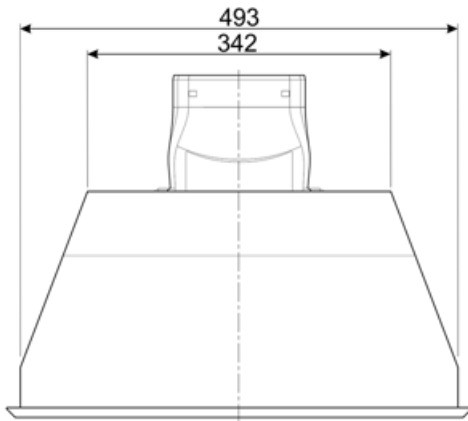

IEC קצב הוצאה 61591 [m³/h]	IEC רמת רעש 60704-2-13 [dBA]
קולטי אדים	288	54
קולטי אדים	428	62
קולטי אדים	559	70
Gruppo specifico per famiglia cappe.	691	74

תווית חשמל / ביצועים

צריכת יעילות שנתית (AEChood)	109 kWh/a	פליטת עוצמת צליל אקוסטית באוויר A בשקלול במהירות מינימלית (SPEmin)	54 dBA
דרגת יעילות אנרגטית (FDE)	C	פליטת עוצמת צליל אקוסטית באוויר A בשקלול במהירות מרבית (SPEmax)	70 dBA
יעילות דינמית נוזלית (FDEC)	19,4	פליטת עוצמת צליל אקוסטית באוויר A בשקלול במהירות מואצת (SPEboost)	74 dBA
קטגוריית יעילות דינמית נוזלית (LE)	C	צריכת חשמל במצב המתנה (Ps)	0,49 W
יעילות תאורה (LEC)	76,1 lux/W	מקדם הארכת זמן (F)	1,3
קטגוריית יעילות תאורה (LFC)	A	קצב זרימת אוויר נמדד בנקודת היעילות הטובה ביותר (Qbep)	448 m³/h
יעילות סינון שומן (GFE)	76 %	לחץ אוויר נמדד בנקודת היעילות הטובה ביותר (Pbep)	334 Pa
קטגוריית יעילות סינון שומן (GFEC)	C	מבוא הספק חשמל נמדד בנקודת היעילות הטובה ביותר (Wbep)	215 W
זרימת אוויר במהירות מינימלית (Qmin)	288 m³/h	צריכת חשמל נקובה במערכת התאורה (WL)	10 W
זרימת אוויר במהירות מקסימלית (Qmax)	559 m³/h	הארה ממוצעת של התאורה במשטח הבישול (Emiddle)	761 lux
זרימת אוויר במהירות מואצת (Qboost)	691 m³/h	רמת עוצמת צליל בהגדרה הגבוהה ביותר (Lwa)	70 dBA

חיבור חשמלי

דירוג חיבור חשמלי מתח	285 W 220-240 V	תדר (Hz)	50-60 Hz
		אורך כבל חשמל	1000 mm

אביזרים אופציונליים

מסנן פחם	KITFC220