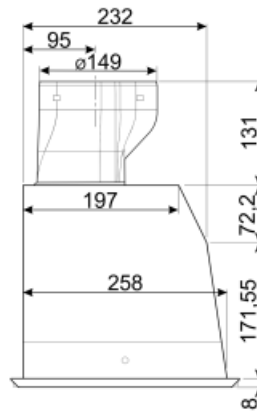

IEC קצב הוצאה 61591 [m³/h]	IEC 60704- 2-13 רמת רעש [dB(A)]
קולטי אדים	288	54
קולטי אדים	428	62
קולטי אדים	559	70
Gruppo specifico per famiglia cappe.	691	74

תווית חשמל / ביצועים

C

צריכת יעילות שנתית (AEChood)	109 kWh/a	פליטת עוצמת צליל אקוסטית באוויר A בשקלול במהירות מינימלית (SPEmin)	54 dB(A)
דרגת יעילות אנרגטית	C	פליטת עוצמת צליל אקוסטית באוויר A בשקלול במהירות מרבית (SPEmax)	70 dB(A)
יעילות דינמית נזולית (FDE)	19,4	פליטת עוצמת צליל אקוסטית באוויר A בשקלול במהירות מואצת (SPEboost)	74 dB(A)
קטגוריית יעילות דינמית נזולית (FDEC)	C	צריכת חשמל במצב המתנה (Ps)	0,49 W
יעילות תאורה (LE)	76,1 lux/W	מקדם הארכת זמן (F)	1,3
קטגוריית יעילות תאורה (LEC)	A	קצב זרימת אוויר נמדד בנקודת היעילות הטובה ביותר (Qbep)	448 m³/h
יעילות סינון שומן (GFE)	76 %	לחץ אוויר נמדד בנקודת היעילות הטובה ביותר (Pbep)	334 Pa
קטגוריית יעילות סינון שומן (GFEC)	C	מבוא הספק חשמל נמדד בנקודת היעילות הטובה ביותר (Wbep)	215 W
זרימת אוויר במהירות מינימלית (Qmin)	288 m³/h	צריכת חשמל נקובה במערכת התאורה (WL)	10 W
זרימת אוויר במהירות מקסימלית (Qmax)	559 m³/h	הארה ממוצעת של התאורה במשטח הבישול (Emiddle)	761 lux
זרימת אוויר במהירות מואצת (Qboost)	691 m³/h	רמת עוצמת צליל בהגדרה הגבוהה ביותר (Lwa)	70 dB(A)

חיבור חשמלי

דירוג חיבור חשמלי מתח	285 W 220-240 V	תדר (Hz)	50-60 Hz
		אורך כבל חשמל	1000 mm

אביזרים אופציונליים

מסנן פחם	KITFC220