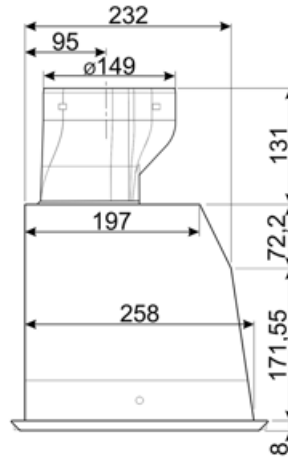

IEC קצב הוצאה 61591 [m³/h]	IEC רמת רעש 60704-2-13 [dBA]
קולטי אדים	288	54
קולטי אדים	428	62
קולטי אדים	559	70
Gruppo specifico per famiglia cappe.	691	74

תווית חשמל / ביצועים

צריכת יעילות שנתית (AEChood)	109 kWh/a	פליטת עוצמת צליל אקוסטית באוויר A בשקלול במהירות מינימלית (SPEmin)	54 dBA
דרגת יעילות אנרגטית (FDE)	C	פליטת עוצמת צליל אקוסטית באוויר A בשקלול במהירות מרבית (SPEmax)	70 dBA
יעילות דינמית נוזלית (FDEC)	19,4	פליטת עוצמת צליל אקוסטית באוויר A בשקלול במהירות מואצת (SPEboost)	74 dBA
קטגוריית יעילות דינמית נוזלית (LE)	C	צריכת חשמל במצב המתנה (Ps)	0,49 W
יעילות תאורה (LEC)	76,1 lux/W	מקדם הארכת זמן (F)	1,3
קטגוריית יעילות תאורה (LFC)	A	קצב זרימת אוויר נמדד בנקודת היעילות הטובה ביותר (Qbep)	448 m³/h
יעילות סינון שומן (GFE)	76 %	לחץ אוויר נמדד בנקודת היעילות הטובה ביותר (Pbep)	334 Pa
קטגוריית יעילות סינון שומן (GFEC)	C	מבוא הספק חשמל נמדד בנקודת היעילות הטובה ביותר (Wbep)	215 W
זרימת אוויר במהירות מינימלית (Qmin)	288 m³/h	צריכת חשמל נקובה במערכת התאורה (WL)	10 W
זרימת אוויר במהירות מקסימלית (Qmax)	559 m³/h	הארה ממוצעת של התאורה במשטח הבישול (Emiddle)	761 lux
זרימת אוויר במהירות מואצת (Qboost)	691 m³/h	רמת עוצמת צליל בהגדרה הגבוהה ביותר (Lwa)	70 dBA

חיבור חשמלי

דירוג חיבור חשמלי מתח	285 W 220-240 V	תדר (Hz)	50-60 Hz
		אורך כבל חשמל	1000 mm

אביזרים אופציונליים

מסנן פחם	KITFC220