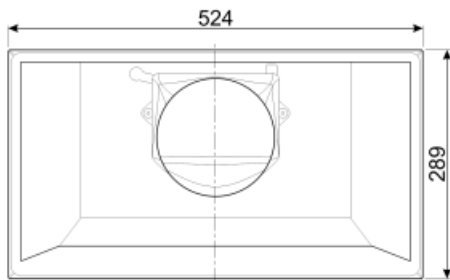

IEC קצב הוצאה 61591 [m³/h]	IEC 60704- 2-13 רמת רעש [dB(A)]
קולטי אדים	288	54
קולטי אדים	428	62
קולטי אדים	559	70
Gruppo specifico per famiglia cappe.	691	74

תווית חשמל / ביצועים

C

צריכת יעילות שנתית (AEChood)	109 kWh/a	פליטת עוצמת צליל אקוסטית באוויר A בשקלול במהירות מינימלית (SPEmin)	54 dB(A)
דרגת יעילות אנרגטית	C	פליטת עוצמת צליל אקוסטית באוויר A בשקלול במהירות מרבית (SPEmax)	70 dB(A)
יעילות דינמית נזולית (FDE)	19,4	פליטת עוצמת צליל אקוסטית באוויר A בשקלול במהירות מואצת (SPEboost)	74 dB(A)
קטגוריית יעילות דינמית נזולית (FDEC)	C	צריכת חשמל במצב המתנה (Ps)	0,49 W
יעילות תאורה (LE)	76,1 lux/W	מקדם הארכת זמן (F)	1,3
קטגוריית יעילות תאורה (LEC)	A	קצב זרימת אוויר נמדד בנקודת היעילות הטובה ביותר (Qbep)	448 m³/h
יעילות סינון שומן (GFE)	76 %	לחץ אוויר נמדד בנקודת היעילות הטובה ביותר (Pbep)	334 Pa
קטגוריית יעילות סינון שומן (GFEC)	C	מבוא הספק חשמל נמדד בנקודת היעילות הטובה ביותר (Wbep)	215 W
זרימת אוויר במהירות מינימלית (Qmin)	288 m³/h	צריכת חשמל נקובה במערכת התאורה (WL)	10 W
זרימת אוויר במהירות מקסימלית (Qmax)	559 m³/h	הארה ממוצעת של התאורה במשטח הבישול (Emiddle)	761 lux
זרימת אוויר במהירות מואצת (Qboost)	691 m³/h	רמת עוצמת צליל בהגדרה הגבוהה ביותר (Lwa)	70 dB(A)

חיבור חשמלי

דירוג חיבור חשמלי מתח	285 W 220-240 V	תדר (Hz)	50-60 Hz
		אורך כבל חשמל	1000 mm

אביזרים אופציונליים

מסנן פחם	KITFC220