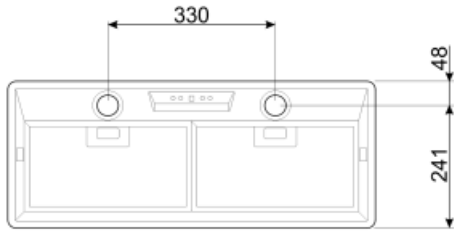

IEC קצב הוצאה 61591 [m³/h]	IEC 60704- 2-13 רמת רעש [dB(A)]
קולטי אדים	288	54
קולטי אדים	428	62
קולטי אדים	559	70
Gruppo specifico per famiglia cappe.	691	74

תווית חשמל / ביצועים

צריכת יעילות שנתית (AEChood)	109 kWh/a	פליטת עוצמת צליל אקוסטית באוויר A בשקלול במהירות מינימלית (SPEmin)	54 dB(A)
דרגת יעילות אנרגטית (FDE)	C	פליטת עוצמת צליל אקוסטית באוויר A בשקלול במהירות מרבית (SPEmax)	70 dB(A)
יעילות דינמית נוזלית (FDEC)	19,4	פליטת עוצמת צליל אקוסטית באוויר A בשקלול במהירות מואצת (SPEboost)	74 dB(A)
קטגוריית יעילות דינמית נוזלית (FDEC)	C	צריכת חשמל במצב המתנה (Ps)	0,49 W
יעילות תאורה (LE)	76,1 lux/W	מקדם הארכת זמן (F)	1,3
קטגוריית יעילות תאורה (LEC)	A	קצב זרימת אוויר נמדד בנקודת היעילות הטובה ביותר (Qbep)	448 m³/h
יעילות סינון שומן (GFE)	76 %	לחץ אוויר נמדד בנקודת היעילות הטובה ביותר (Pbep)	334 Pa
קטגוריית יעילות סינון שומן (GFEC)	C	מבוא הספק חשמל נמדד בנקודת היעילות הטובה ביותר (Wbep)	215 W
זרימת אוויר במהירות מינימלית (Qmin)	288 m³/h	צריכת חשמל נקובה במערכת התאורה (WL)	10 W
זרימת אוויר במהירות מקסימלית (Qmax)	559 m³/h	הארה ממוצעת של התאורה במשטח הבישול (Emiddle)	761 lux
זרימת אוויר במהירות מואצת (Qboost)	691 m³/h	רמת עוצמת צליל בהגדרה הגבוהה ביותר (Lwa)	70 dB(A)

חיבור חשמלי

דירוג חיבור חשמלי מתח	285 W 220-240 V	תדר (Hz) אורך כבל חשמל	50-60 Hz 1000 mm

אביזרים אופציונליים

מסנן פחם	KITFC220