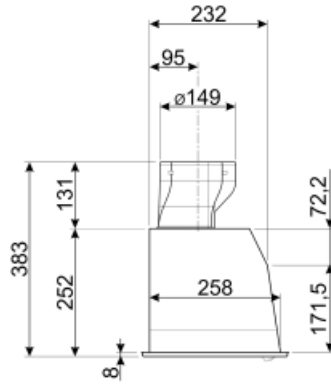

IEC קצב הוצאה 61591 [m³/h]	IEC 60704- 2-13 רמת רעש [dB(A)]
קולטי אדים	288	54
קולטי אדים	428	62
קולטי אדים	559	70
Gruppo specifico per famiglia cappe.	691	74

תווית חשמל / ביצועים

צריכת יעילות שנתית (AEChood)	109 kWh/a	פליטת עוצמת צליל אקוסטית באוויר A בשקלול במהירות מינימלית (SPEmin)	54 dB(A)
דרגת יעילות אנרגטית (FDE)	C	פליטת עוצמת צליל אקוסטית באוויר A בשקלול במהירות מרבית (SPEmax)	70 dB(A)
יעילות דינמית נוזלית (FDEC)	19,4	פליטת עוצמת צליל אקוסטית באוויר A בשקלול במהירות מואצת (SPEboost)	74 dB(A)
קטגוריית יעילות דינמית נוזלית (FDEC)	C	צריכת חשמל במצב המתנה (Ps)	0,49 W
יעילות תאורה (LE)	76,1 lux/W	מקדם הארכת זמן (F)	1,3
קטגוריית יעילות תאורה (LEC)	A	קצב זרימת אוויר נמדד בנקודת היעילות הטובה ביותר (Qbep)	448 m³/h
יעילות סינון שומן (GFE)	76 %	לחץ אוויר נמדד בנקודת היעילות הטובה ביותר (Pbep)	334 Pa
קטגוריית יעילות סינון שומן (GFEC)	C	מבוא הספק חשמל נמדד בנקודת היעילות הטובה ביותר (Wbep)	215 W
זרימת אוויר במהירות מינימלית (Qmin)	288 m³/h	צריכת חשמל נקובה במערכת התאורה (WL)	10 W
זרימת אוויר במהירות מקסימלית (Qmax)	559 m³/h	הארה ממוצעת של התאורה במשטח הבישול (Emiddle)	761 lux
זרימת אוויר במהירות מואצת (Qboost)	691 m³/h	רמת עוצמת צליל בהגדרה הגבוהה ביותר (Lwa)	70 dB(A)

חיבור חשמלי

דירוג חיבור חשמלי מתח	285 W 220-240 V	תדר (Hz) אורך כבל חשמל	50-60 Hz 1000 mm

אביזרים אופציונליים

מסנן פחם	KITFC220