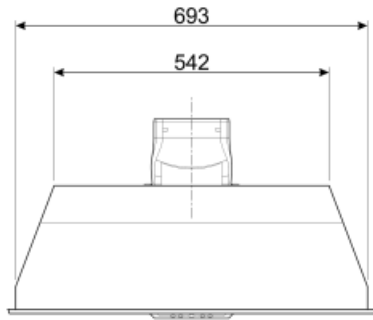

IEC קצב הוצאה 61591 [m³/h]	IEC 60704- 2-13 רמת רעש [dB(A)]
קולטי אדים	288	54
קולטי אדים	428	62
קולטי אדים	559	70
Gruppo specifico per famiglia cappe.	691	74

תווית חשמל / ביצועים

צריכת יעילות שנתית (AEChood)	109 kWh/a	פליטת עוצמת צליל אקוסטית באוויר A בשקלול במהירות מינימלית (SPEmin)	54 dB(A)
דרגת יעילות אנרגטית (FDE)	C	פליטת עוצמת צליל אקוסטית באוויר A בשקלול במהירות מרבית (SPEmax)	70 dB(A)
יעילות דינמית נוזלית (FDEC)	19,4	פליטת עוצמת צליל אקוסטית באוויר A בשקלול במהירות מואצת (SPEboost)	74 dB(A)
קטגוריית יעילות דינמית נוזלית (FDEC)	C	צריכת חשמל במצב המתנה (Ps)	0,49 W
יעילות תאורה (LE)	76,1 lux/W	מקדם הארכת זמן (F)	1,3
קטגוריית יעילות תאורה (LEC)	A	קצב זרימת אוויר נמדד בנקודת היעילות הטובה ביותר (Qbep)	448 m³/h
יעילות סינון שומן (GFE)	76 %	לחץ אוויר נמדד בנקודת היעילות הטובה ביותר (Pbep)	334 Pa
קטגוריית יעילות סינון שומן (GFEC)	C	מבוא הספק חשמל נמדד בנקודת היעילות הטובה ביותר (Wbep)	215 W
זרימת אוויר במהירות מינימלית (Qmin)	288 m³/h	צריכת חשמל נקובה במערכת התאורה (WL)	10 W
זרימת אוויר במהירות מקסימלית (Qmax)	559 m³/h	הארה ממוצעת של התאורה במשטח הבישול (Emiddle)	761 lux
זרימת אוויר במהירות מואצת (Qboost)	691 m³/h	רמת עוצמת צליל בהגדרה הגבוהה ביותר (Lwa)	70 dB(A)

חיבור חשמלי

דירוג חיבור חשמלי מתח	285 W 220-240 V	תדר (Hz) אורך כבל חשמל	50-60 Hz 1000 mm

אביזרים אופציונליים

מסנן פחם	KITFC220