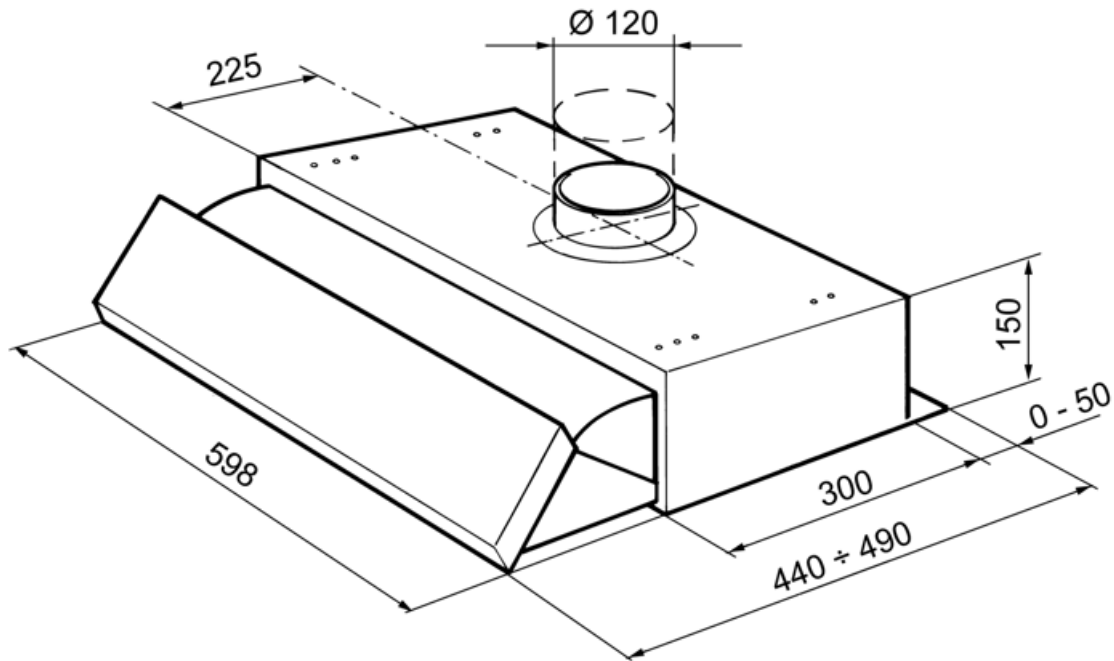

1. sebességfokozat	115	52
2. sebességfokozat	160	59
3. sebességfokozat	225	68

Teljesítmény / Energiacímke

Éves energiafogyasztás (AEChood)	71 kWh/a	Levegőben terjedő, A-súlyozású akusztikus zajkibocsátás minimális fordulatszám (SPEmin)	52 dBA
Energihatékonysági osztály (EGK)	D	Levegőben terjedő, A-súlyozású akusztikus zajkibocsátás maximális sebességnél (SPEmax)	68 dBA
Folyadékdinamikai hatékonyság (FDE)	8.1	Időnövekedési tényező (F)	1.7
Folyadékdinamikai hatékonysági osztály (FDEC)	E	Energihatékonysági mutató	91.6
Világításhatékonyság (LE)	9 lux/W	Mért légáramlási sebesség a legjobb hatékonysági ponton (Qbep)	125 m³/h
Világításhatékonysági osztály (LEC)	E	Mért légnyomás a legjobb hatékonysági ponton (Pbep)	244 Pa
Zsírszűrő hatékonyság (GFE)	40 %	Mért felvett elektromos teljesítmény a legjobb hatásfok ponton (Wbep)	105 W
Zsírszűrő hatékonysági osztály (GFEC)	G	A világítási rendszer névleges energiafogyasztása (WL)	8 W
Légáramlás a legkisebb sebessén (Qmin)	115 m³/h	Lámpa átlagos megvilágítása a főzőfelületen (Emiddle)	70 lux
Légáramlás a legnagyobb sebességen (Qmax)	225 m³/h	Hangteljesítményszint a legmagasabb beállításnál (Lwa)	68 dBA

Elektromos csatlakozás

Elektromos csatlakozás névleges értéke	123 W	Frekvencia (Hz)	50 Hz
Feszültség	220-240 V	Tápkábel hossza	1000 mm

Szintén elérhető

Available colours

KSEIR62EB2 - KSEIR62NE2

Alternative colours
available

Fehér, Black