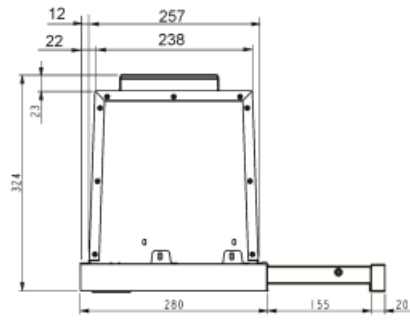

Uttrekkingshastighet (IEC 61591) [m³/h]	Støynivå (IEC 60704-2-13) [dB(A)]
Hastighet 1	240	44
Hastighet 2	368	54
Hastighet 3	581	65

Kapasitets-/energetikett

Årlig Effektivt Forbruk (AEChood)	75 kWh/a	Airbourne akustisk A-veid lydeffektnivå Emission på minimum hastighet (SPEmin)	44 dB(A)
Energi effektivitets klasse (EEC)	B	Airbourne akustisk A-veid lydeffektnivå Emission på minimum hastighet (SPEmax)	65 dB(A)
Flytende Dynamisk Effektivitet (FDE)	21	Tidsøkning faktor (F)	1.2
Flytende Dynamisk Effektivitet (FDEC)	C	Energi effektivitetsindeks for stekeovn 1	69.4
Belysning Effektivitet (LE)	76.1 lux/W	Målt lufttrykk på beste effektssgrad (QBEP)	352 m³/h
Belysning Effektivitet klasse (LEC)	A	Målt lufttrykk på beste effektssgrad (QBEP)	354 Pa
Fett filtreringsutbytte (GFE)	76 %	Målt strøm på beste virkningsgrad	165 W
Fettfiltrering effektivitetsklasse (GFE)	C	Normal styrke på lyssystem (WI)	4 W
Luftflyt ved mininum fart (Qmin)	240 m³/h	Gjennomsnittlig belysning av lyset på kokeflaten (emiddle)	304 lux
Luftmengde ved maksimal hastighet (Qmax)	581 m³/h	Lydstyrke nivå på høyeste styrke (Lwa)	65 dB(A)

Elektrisk tilkobling

Elektrisk tilkoblingseffekt	181 W	Frekvens	50-60 Hz
Spenning	220-240 V	Lengde på ledning	1500 mm