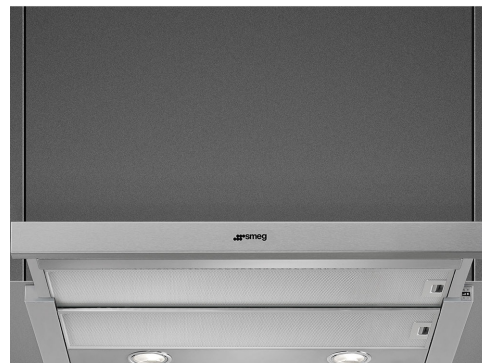

KSET600XE

Produktgruppe	Kjøkkenvifte
Hettetype	Integrerte kjøkkenvifte
Design	Teleskopisk
Uttrekking	Utdrivning
Materiale	Rustfritt stål
Type stål	Børstet
EAN-kode	8017709205362
Hette bredde	60 cm
Estetikk	Universal
Farge	Rustfritt stål
Finish	Satinert
Farge på silketrykk	Sort
Logo	Silketrykk

Kontroller

Kontrollinnstilling	Glidebryter
---------------------	-------------

Program / funksjoner

Antall hastigheter	3
--------------------	---

Tekniske egenskaper

			
Antall lamper	2	Antall filtre	2
Type lampe	LED	Fettfiltre	Aluminium
Lyseffekt	3 W	Luftutløp	150 mm
Temperaturskala	3500 K	Minste avstand fra gasskomfyr	650 mm
lampefarge		Minste avstand fra elektriskkomfyr	500 mm
Maksimal kapasitet i fri modus	603 m ³ /h	Tilbakeslagsventil	Ja
Motoreffekt	175 W		

Filtre: Modellen er utstyrt med filtre som fjerner fett fra dampen som kommer fra grytene under matlagingen.

Lys: Alle ventilatorhetter har lamper som belyser platetoppen eller gir stemning til kjøkkenomgivelsene.