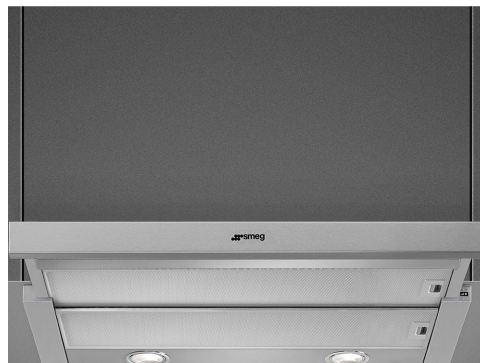

KSET600XE

Produktgruppe	Kjøkkenvifte
Hettetype	Integrerte kjøkkenvifte
Design	Teleskopisk
Uttrekking	Utdrivning
Materiale	Rustfritt stål
Type stål	Børstet
EAN-kode	8017709205362
Hette bredde	60 cm
Estetikk	Universal
Farge	Rustfritt stål
Finish	Satinert
Farge på silketrykk	Sort
Logo	Silketrykk

Kontroller

Kontrollinnstilling	Glidebryter
---------------------	-------------

Program / funksjoner

Antall hastigheter	3
--------------------	---

Tekniske egenskaper

			
Antall lamper	2	Antall filtre	2
Type lampe	LED	Fettfiltre	Aluminium
Lyseffekt	3 W	Luftutløp	150 mm
Temperaturskala	3500 K	Minste avstand fra gasskomfyr	650 mm
lampefarge		Minste avstand fra elektriskkomfyr	500 mm
Maksimal kapasitet i fri modus	603 m ³ /h	Tilbakeslagsventil	Ja
Motoreffekt	175 W		

Filtre: Modellen er utstyrt med filtre som fjerner fett fra dampen som kommer fra grytene under matlagingen.

Lys: Alle ventilatorhetter har lamper som belyser platetoppen eller gir stemning til kjøkkenomgivelsene.