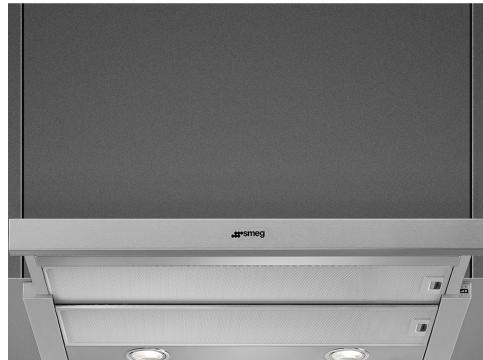

KSET600XE

Produktgruppe	Kjøkkenvifte
Hettetype	Integrerte kjøkkenvifte
Design	Teleskopisk
Uttrekking	Utdrivning
Materiale	Rustfritt stål
Type stål	Børstet
EAN-kode	8017709205362
Hette bredde	60 cm

Estetisk linje

Estetikk	Universell	Farge på silketrykk	Sort
Farge	Rustfritt stål	Logo	Silketrykk
Finish	Satinert		

Kontroller

Kontrollinnstilling	Glidebryter
---------------------	-------------

Programmer/funksjoner

Antall hastigheter	3
--------------------	---

Tekniske egenskaper

			
Antall lamper	2	Antall filtre	2
Type lampe	LED	Fettfiltre	Aluminium
Lyseffekt	3 W	Luftutløp	150 mm
Temperaturskala	3500 °K	Minste avstand fra gasskomfyr	650 mm
lampefarge		Minste avstand fra elektriskkomfyr	500 mm
Maksimal kapasitet i fri modus	603 m ³ /h	Tilbakeslagsventil	Ja
Motoreffekt	175 W		

Filtre: Modellen er utstyrt med filtre som fjerner fett fra dampen som kommer fra grytene under matlagingen.

Lys: Alle ventilatorhetter har lamper som belyser platetoppen eller gir stemning til kjøkkenomgivelsene.