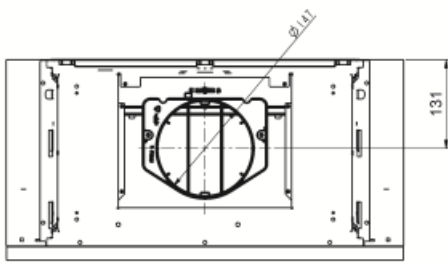

Elektrisk tilkobling

Elektrisk tilkoblingseffekt	181 W	Frekvens	50-60 Hz
Spenning	220-240 V	Lengde på ledning	1500 mm

Not included accessories

KITFC500

Rundt kullfilter (sett med 2 deler)

Symbols glossary (TT)