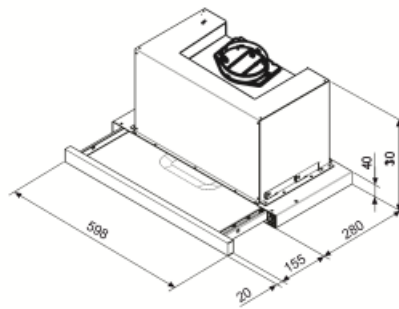

Elektrisk tilkobling

Elektrisk tilkoblingseffekt	181 W	Frekvens	50-60 Hz
Spenning	220-240 V	Lengde på ledning	1500 mm

Not included accessories

KITFC500

Rundt kullfilter (sett med 2 deler)

Symbols glossary (TT)