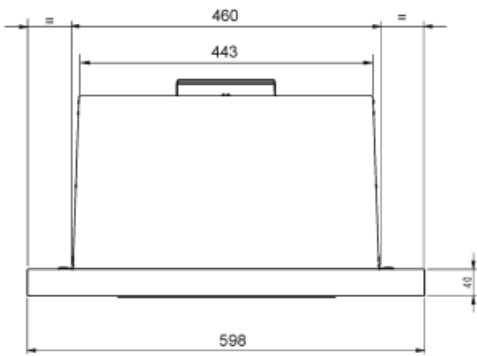

Uttrekkingshastighet (IEC 61591) [m³/h]	Støynivå (IEC 60704-2-13) [dB(A)]
Hastighet 1	240	44
Hastighet 2	368	54
Hastighet 3	581	65

Kapasitets-/energetikett

Årlig Effektivt Forbruk (AEChood)	75 kWh/a	Airbourne akustisk A-veid lydeffektnivå Emission på minimum hastighet (SPEmin)	44 dB(A)
Energi effektivitets klasse (EEC)	B	Airbourne akustisk A-veid lydeffektnivå Emission på minimum hastighet (SPEmax)	65 dB(A)
Flytende Dynamisk Effektivitet (FDE)	21	Tidsøkning faktor (F)	1.2
Flytende Dynamisk Effektivitet (FDEC)	C	Energi effektivitetsindeks for stekeovn 1	69.4
Belysning Effektivitet (LE)	76.1 lux/W	Målt lufttrykk på beste effektssgrad (QBEP)	352 m³/h
Belysning Effektivitet klasse (LEC)	A	Målt lufttrykk på beste effektssgrad (QBEP)	354 Pa
Fett filtreringsutbytte (GFE)	76 %	Målt strøm på beste virkningsgrad	165 W
Fettfiltrering effektivitetsklasse (GFE)	C	Normal styrke på lyssystem (WI)	4 W
Luftflyt ved mininum fart (Qmin)	240 m³/h	Gjennomsnittlig belysning av lyset på kokeflaten (emiddle)	304 lux
Luftmengde ved maksimal hastighet (Qmax)	581 m³/h	Lydstyrke nivå på høyeste styrke (Lwa)	65 dB(A)

Elektrisk tilkobling

Elektrisk tilkoblingseffekt	181 W	Frekvens	50-60 Hz
Spenning	220-240 V	Lengde på ledning	1500 mm