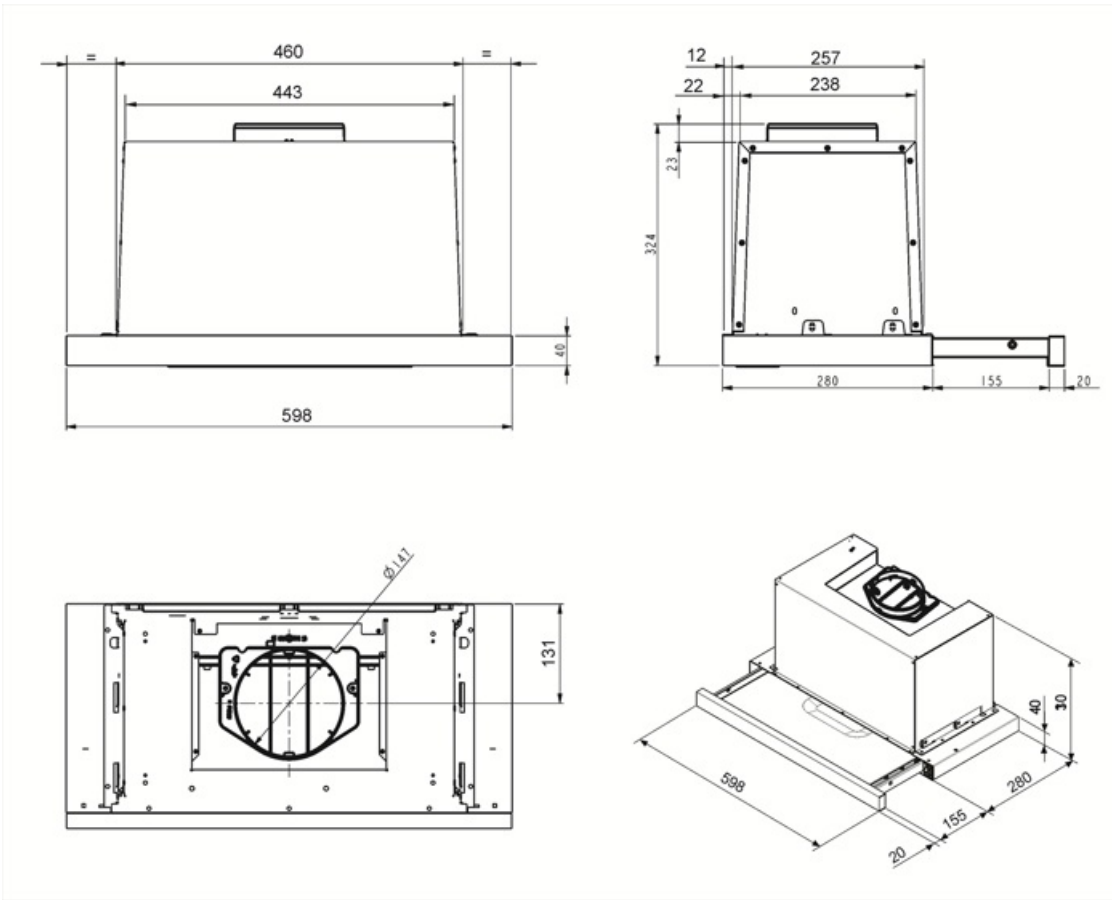

Kapacitet (IEC 61591) [m³/h]	Ljudnivå (IEC 60704-2-13) [dBA]
Hastighet 1	240	44
Hastighet 2	368	54
Hastighet 3	581	65

Kapacitet/energietikett

Årlig effektförbrukning (AEChood)	75 kWh/a	Luftburet akustiskt buller för A-viktade ljudeffektsutsläpp vid min.hastighet (SPEmin)	44 dBA
Energiklass (EEC)	B	Luftburet akustiskt buller för A-viktade ljudeffektutsläpp vid maxhastighet (SPEmax)	65 dBA
Flödesdynamisk effektivitet (FDE)	21	Tidsökningsfaktor (F)	1,2
Flödesdynamisk effektivitetsklass (FDEC)	C	Energieffektivitetsindex	69,4
Ljuseffektivitet (LE)	76,1 lux/W	Mest effektiva luftflöde (Qbep)	352 m³/h
Ljuseffektivitetsklass (LEC)	A	Uppmätt lufttryck vid bästa effektivitetsposition (Pbep)	354 Pa
Fettfiltreringseffektivitet (GFE)	76 %	Uppmätt elförbrukning vid bästa effektivitetspunkt (Wbep)	165 W
Fettfiltreringseffektivitetsklass (GFEC)	C	Ljusets anslutningseffekt (WI)	4 W
Luftflöde, min.hastighet (Qmin)	240 m³/h	Genomsnittligt ljus från ljuskälla på tillagningsyta (Emiddle)	304 lux
Luftflöde vid maxhastighet (Qmax)	581 m³/h	Ljudtryck vid högsta läge (Lwa)	65 dBA

Elektrisk anslutning

Anslutningseffekt	181 W	Frekvens	50-60 Hz
Spänning	220-240 V	Sladdens längd	1500 mm