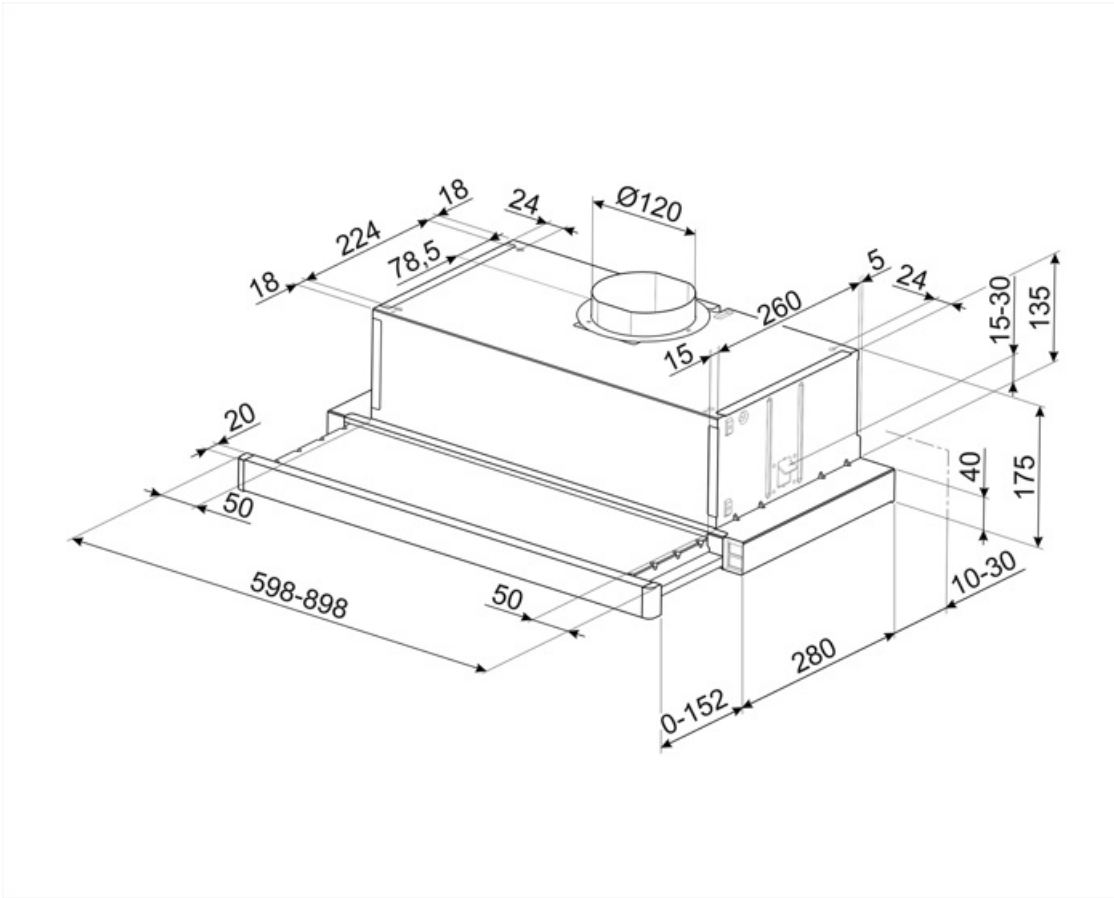

1-я скорость	180	57
2-я скорость	220	62
3-я скорость	310	67

Производительность/ Энергопотребление

Годовая энергоэффективность (AEC_{hood})	70 кВт/год	Акустическое давление на минимальной скорости	57 дБ(A)
Класс энергоэффективности	D	Акустическое давление на максимальной скорости	67 дБ(A)
Гидродинамическая эффективность	8,1	Коэффициент увеличения времени	1,7
Класс гидродинамической эффективности	E	Индекс энергоэффективности	91,4
Эффективность освещения	13 lux/W	Измерение скорости потока воздуха с точки зрения лучшей энергоэффективности	164 м³/ч
Класс эффективности освещения	D	Измерение давления воздуха с точки зрения лучшей энергоэффективности	183 Па
Жироулавливающая эффективность	75,1 %	Измеренная потребляемая мощность в наилучшей точке эффективности	103 Вт
Класс жироулавливающей эффективности	C	Номинальная мощность системы освещения	8 Вт
Производительность на минимальной скорости	180 м³/ч	Средняя освещенность варочной поверхности	100 lux
Производительность на максимальной скорости	310 м³/ч	Максимальный уровень шума	67 дБ(A)

Электрическое подключение

Номинальная мощность	133 Вт	Длина электрического кабеля	1000 мм
Напряжение	220-240 В	Тип электрической вилки	Нет
Частота тока	50 Гц