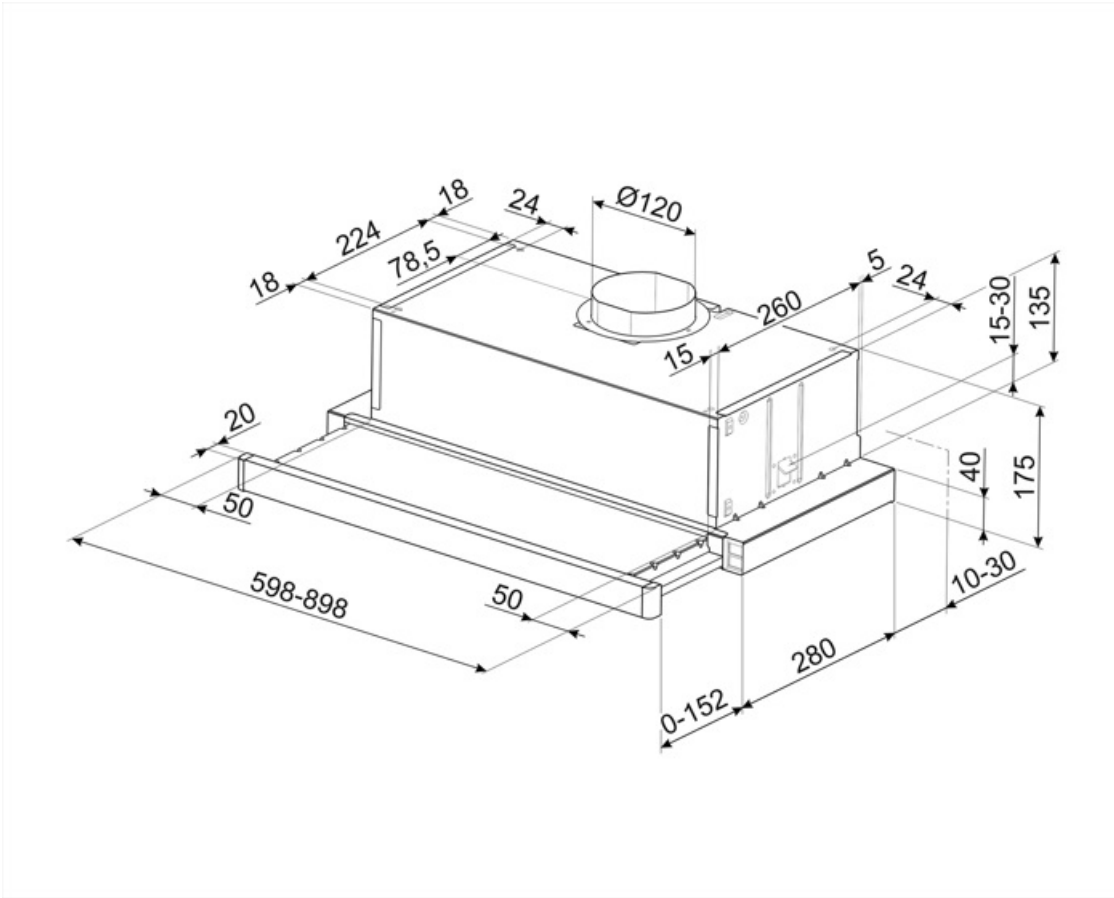

Максимальная производительность [м³/ч]	Уровень шума на 1-й скорости [дБ(А)]
1-я скорость	180	57
2-я скорость	220	62
3-я скорость	310	67

Производительность/ Энергопотребление

Годовая энергоэффективность (AEC_{hood})	70 кВт/год	Акустическое давление на минимальной скорости (SPE_{min})	57 дБ(А)
Класс энергоэффективности	D	Акустическое давление на максимальной скорости (SPE_{max})	67 дБ(А)
Гидродинамическая эффективность (FDE)	8,1	Коэффициент увеличения времени (F)	1,7
Класс гидродинамической эффективности	E	Индекс энергоэффективности	91,4
Эффективность освещения (LE)	13 lux/W	Измерение скорости потока воздуха с точки зрения лучшей энергоэффективности	164 м³/ч
Класс эффективности освещения	D	Измерение давления воздуха с точки зрения лучшей энергоэффективности (P_{ber})	183 Pa
Жироулавливающая эффективность (GFE)	75,1 %	Измеренная потребляемая мощность в наилучшей точке эффективности (W_{ber})	103 Вт
Класс жироулавливающей эффективности	C	Номинальная мощность системы освещения	8 Вт
Производительность на минимальной скорости	180 м³/ч	Средняя освещенность варочной поверхности (E_{middle})	100 lux
Производительность на максимальной скорости	310 м³/ч	Максимальный уровень шума	67 дБ(А)

Электрическое подключение

Номинальная мощность	133 Вт	Частота тока	50 Гц
Напряжение	220-240 В	Длина электрического кабеля	1000 мм