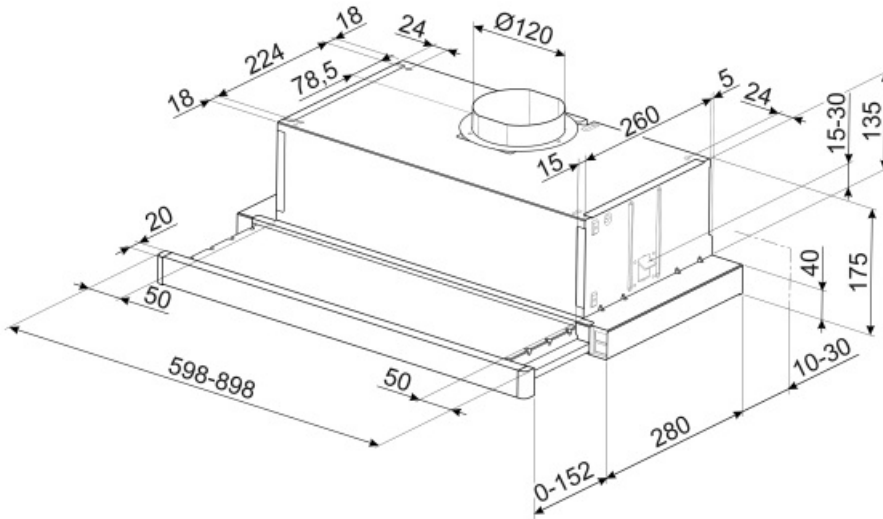

KSET61E2

Семейство продуктов	Вытяжка
Тип вытяжки	Встраиваемая вытяжка
Дизайн	Телескопическая
Режим отвода воздуха	Режим отвода воздуха
Материал	Эмалированная сталь
EAN-код	8017709274788
Ширина (мм)	60 см

Технические характеристики

			
Количество ламп подсветки	2	Количество фильтров	2
Тип подсветки	LED	Жироулавливающие фильтры	Алюминий
Мощность ламп подсветки	4 Вт	Диаметр воздуховода	120 мм
Максимальная производительность	315 м ³ /ч	Мин. расстояние от газовой варочной панели	650 мм
Мощность мотора	125 Вт	Мин. расстояние от электрической варочной панели	450 мм

Электрическое подключение

Номинальная мощность	133 Вт	Частота тока	50 Гц
Напряжение	220-240 В	Длина электрического кабеля	1000 мм

Not included accessories

KITFC6191

Угольный фильтр (комплект 2 штуки)

Symbols glossary (TT)