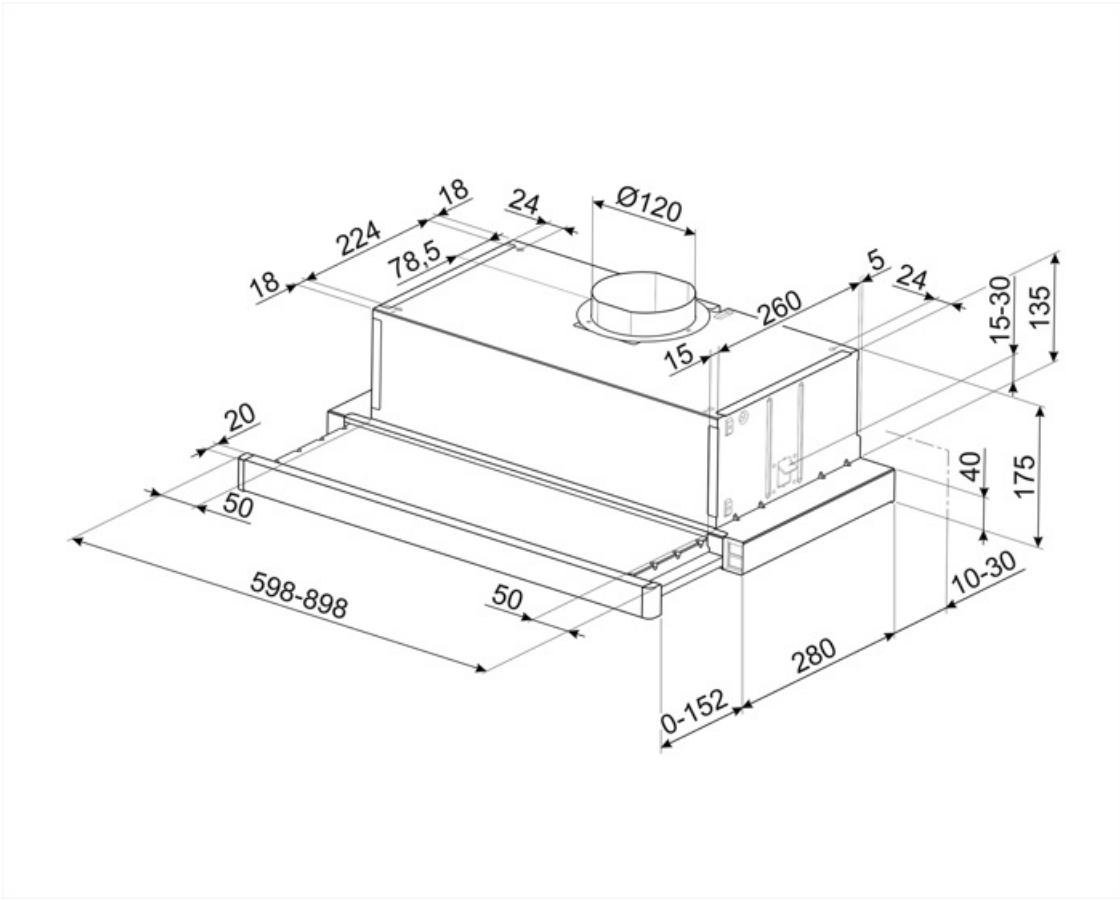

KSET61E2

Сімейство продуктів	Витяжка
Тип витяжки	Вбудовувана
Дизайн	Телескопічна
Режим відведення повітря	Режим відведення повітря
Матеріал	Емальована сталь
Код EAN	8017709274788
Ширина витяжки	60 см
Естетика	Універсальний
Колір	Сріблястий
Колір серіографії	Чорний
Логотип	Серіографія

Управління

Налаштування управління	Слайдер
-------------------------	---------

Програми/ функції

Кількість швидкостей	3
----------------------	---

Технічні характеристики

Кількість ламп	2	Кількість фільтрів	2
Тип ламп підсвічування	LED	Жировловлюючі фільтри	Алюміній
Потужність підсвітки	4 Вт	Діаметр повітряпроводу	120 мм
Максимальна продуктивність	315 м ³ /ч	Мінімальна відстань від газової варильної поверхні	650 мм
Потужність мотора	125 Вт	Мінімальна відстань від електричної варильної поверхні	450 мм

Електричне підключення

Номинальна потужність	133 Вт	Довжина електричного кабелю	1000 мм
Напруга	220-240 В	Тип електричної вилки	Hi
Частота струму (Гц)	50 Гц		

Compatible Accessories

KITFC6191

Угольный фильтр (комплект 2 штуки)