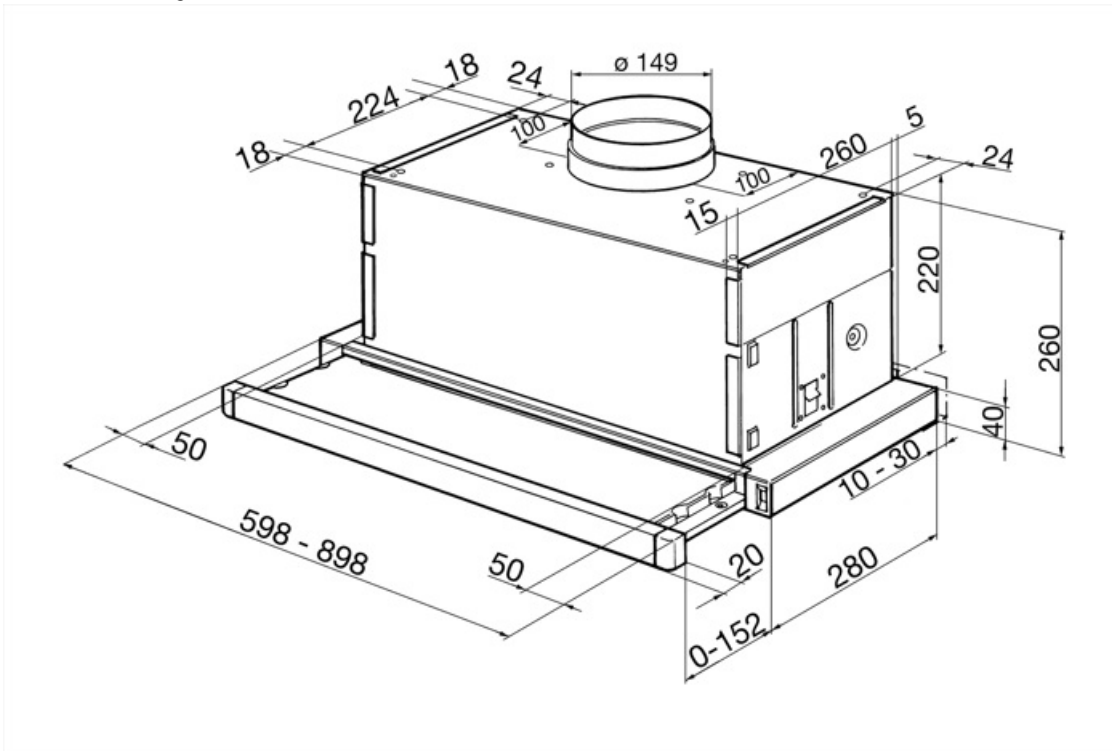

Etiketa e performancës/energjisë

Konsumi i efikasitetit vjetor (Aspirator AEC)	106 kWh/a	Emetimi i fuqisë së tingullit akustik me peshë A në ajër në shpejtësi minimale (SPEmin)	48 dBA
Klasa e efikasitetit të energjisë (EEC)	C	Emetimi i fuqisë së tingullit akustik me peshë A në ajër me shpejtësi maksimale (SPEmax)	65 dBA
Efikasiteti i dinamikës se lëngjeve (FDE)	20,68	Faktori i rritjes së kohës (F)	2,00
Efikasiteti i dinamikës se lëngjeve (FDEC)	C	Shkalla e matur e rrjedhës së ajrit në pikën më të mirë të efikasitetit (Qbep)	339 m³/h
Efikasiteti i ndriçimit (LE)	16,4 lux/W	Presioni i matur i ajrit në pikën më të mirë të efikasitetit (Pbep)	369 Pa
Klasa e efikasitetit të ndriçimit (LEC)	C	Futja e matur e energjisë elektrike në pikën më të mirë të efikasitetit (Wbep)	168 W
Efikasiteti i filtrimit të yndyrës (GFE)	76 %	Konsumi nominal i energjisë i sistemit të ndriçimit (WL)	40 W
Klasa e efikasitetit të filtrimit të yndyrës (GFEC)	C	Ndriçimi mesatar i dritës në sipërfaqen e gatimit (Emiddle)	655 lux
Rrjedha e ajrit në shpejtësi minimale (Qmin)	300 m³/h	Niveli i fuqisë së zërit në cilësimin më të lartë (Lwa)	65 dBA
Rrjedha e ajrit në shpejtësi maksimale (Qmax)	615 m³/h		

Lidhja elektrike

Vlerësimi i lidhjes elektrike	245 W	Frekuenca (Hz)	50-60 Hz
Rryma	1 A	Gjatësia e kabllos së furnizimit me energji elektrike	1000 mm
Tensioni	220-240 V	Tapë	Jo

Gjithashtu e disponueshme

Alternative colours available	Black, Stainless steel, Silver Glass	Available colours	KSET66VN-KSET66-KSET66VS

Aksesorë opsionalë

Filtër karboni

KITFC152

Zgjatim për oxhak
aspiratori

No

Komandim nga distanca No