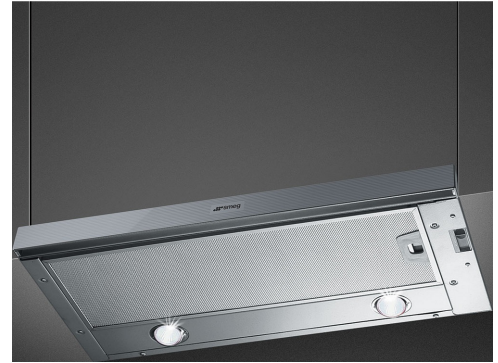

KSET66VSE2

Produktgrupp	Köksfläkt
Fläkttyp	Integrerad köksfläkt
Design	Teleskopisk
Filtrering	Utdrivning
Material	Rostfritt stål
Typ av stål	Borstad
EAN-kod	8017709256937
Bredd på fläkt	60 cm

Estetisk linje

Estetik	Linea	Typ av glas	Stopsol
Färg	Rostfritt stål	Färg screentryck	Vit
Finish	Sidenmatt	Logga	Med screentryck

Kommandon

Kontroller	Slider
------------	--------

Teknisk specifikation

			
Antal ljuskällor	2	Fettfilter	Aluminium
Typ av lampa	LED	Luftutlopp	150 mm
Effekt lampa	1 W	Minsta avstånd till gashäll	650 mm
Maximal kapacitet i fritt läge (P0)	620 m ³ /h	Minsta avstånd till elektrisk häll	650 mm
Motoreffekt	140 W	Backventil	Ja
Antal filter	2		

Elektrisk anslutning

Anslutningseffekt	142 W	Frekvens	50-60 Hz
Spänning	220-240 V	Sladdens längd	1500 mm

Även tillgängligt

Andra tillgängliga färger	Vit, Svart, Rostfritt stål	Andra tillgängliga färgkoder	KSET66VBE2 - KSET66VNE2 - KSET66E
---------------------------	----------------------------	------------------------------	-----------------------------------