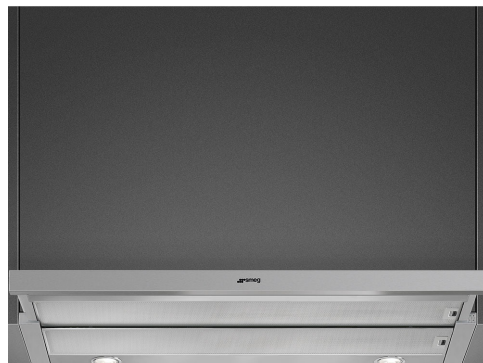

KSET900XE

Produktgruppe	Kjøkkenvifte
Hettetype	Integrerte kjøkkenvifte
Design	Teleskopisk
Uttrekking	Utdrivning
Materiale	Rustfritt stål
Type stål	Børstet
EAN-kode	8017709205379
Hette bredde	90 cm

Estetisk linje

Estetikk	Universell	Farge på silketrykk	Sort
Farge	Rustfritt stål	Logo	Silketrykk
Finish	Satinert		

Kontroller

Kontrollinnstilling	Glidebryter
---------------------	-------------

Programmer/funksjoner

Antall hastigheter	3
--------------------	---

Tekniske egenskaper

			
Antall lamper	2	Antall filtre	2
Type lampe	LED	Fettfiltre	Aluminium
Lyseffekt	3 W	Luftutløp	150 mm
Temperaturskala	3500 °K	Minste avstand fra gasskomfyr	650 mm
lampefarge		Minste avstand fra elektriskkomfyr	500 mm
Maksimal kapasitet i fri modus	600 m ³ /h	Tilbakeslagsventil	Ja
Motoreffekt	175 W		

Filtre: Modellen er utstyrt med filtre som fjerner fett fra dampen som kommer fra grytene under matlagingen.

Lys: Alle ventilatorhetter har lamper som belyser platetoppen eller gir stemning til kjøkkenomgivelsene.