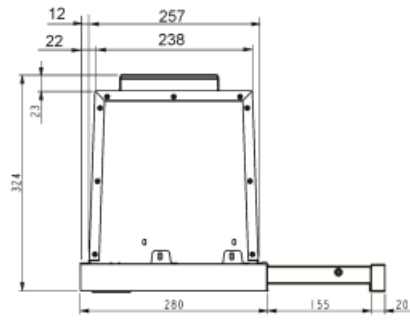

Uttrekkingshastighet (IEC 61591) [m³/h]	Støynivå (IEC 60704-2-13) [dB(A)]
Hastighet 1	240	44
Hastighet 2	368	54
Hastighet 3	581	65

Kapasitets-/energetikett

B

Årlig Effektivt Forbruk (AEChood)	75 kWh/a	Airbourne akustisk A-veid lydeffektnivå Emission på minimum hastighet (SPEmin)	44 dB(A)
Energi effektivitets klasse (EEC)	B	Airbourne akustisk A-veid lydeffektnivå Emission på minimum hastighet (SPEmax)	65 dB(A)
Flytende Dynamisk Effektivitet (FDE)	21	Tidsøkning faktor (F)	1,2
Flytende Dynamisk Effektivitet (FDEC)	C	Energi effektivitetsindeks for stekeovn 1	69,4
Belysning Effektivitet (LE)	76,1 lux/W	Målt lufttrykk på beste effektssgrad (QBEP)	352 m³/h
Belysning Effektivitet klasse (LEC)	A	Målt lufttrykk på beste effektssgrad (QBEP)	354 Pa
Fett filtreringsutbytte (GFE)	76 %	Målt strøm på beste virkningsgrad	165 W
Fettfiltrering effektivitetsklasse (GFE)	C	Normal styrke på lyssystem (WI)	4 W
Luftflyt ved mininum fart (Qmin)	240 m³/h	Gjennomsnittlig belysning av lyset på kokeflaten (emiddle)	304 lux
Luftmengde ved maksimal hastighet (Qmax)	581 m³/h	Lydstyrke nivå på høyeste styrke (Lwa)	65 dB(A)

Elektrisk tilkobling

Elektrisk tilkoblingseffekt	215 W	Frekvens	50-60 Hz
Spenning	220-240 V	Lengde på ledning	1500 mm