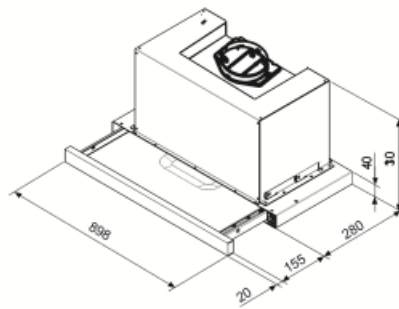

Elektrisk tilkobling

Elektrisk tilkoblingseffekt	215 W	Frekvens	50-60 Hz
Spenning	220-240 V	Lengde på ledning	1500 mm

Not included accessories

KITFC500

Rundt kullfilter (sett med 2 deler)

Symbols glossary (TT)