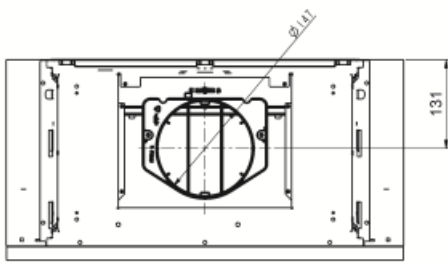

Elektrisk tilkobling

Elektrisk tilkoblingseffekt	215 W	Frekvens	50-60 Hz
Spenning	220-240 V	Lengde på ledning	1500 mm

Not included accessories

KITFC500

Rundt kullfilter (sett med 2 deler)

Symbols glossary (TT)