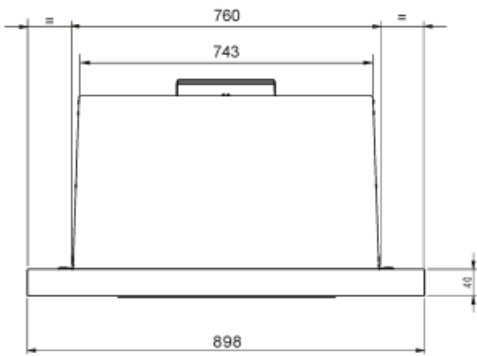

Uttrekkingshastighet (IEC 61591) [m³/h]	Støynivå (IEC 60704-2-13) [dB(A)]
Hastighet 1	240	44
Hastighet 2	368	54
Hastighet 3	581	65

Kapasitets-/energetikett

B

Årlig Effektivt Forbruk (AEChood)	75 kWh/a	Airbourne akustisk A-veid lydeffektnivå Emission på minimum hastighet (SPEmin)	44 dB(A)
Energi effektivitets klasse (EEC)	B	Airbourne akustisk A-veid lydeffektnivå Emission på minimum hastighet (SPEmax)	65 dB(A)
Flytende Dynamisk Effektivitet (FDE)	21	Tidsøkning faktor (F)	1,2
Flytende Dynamisk Effektivitet (FDEC)	C	Energi effektivitetsindeks for stekeovn 1	69,4
Belysning Effektivitet (LE)	76,1 lux/W	Målt lufttrykk på beste effektssgrad (QBEP)	352 m³/h
Belysning Effektivitet klasse (LEC)	A	Målt lufttrykk på beste effektssgrad (QBEP)	354 Pa
Fett filtreringsutbytte (GFE)	76 %	Målt strøm på beste virkningsgrad	165 W
Fettfiltrering effektivitetsklasse (GFE)	C	Normal styrke på lyssystem (WI)	4 W
Luftflyt ved mininum fart (Qmin)	240 m³/h	Gjennomsnittlig belysning av lyset på kokeflaten (emiddle)	304 lux
Luftmengde ved maksimal hastighet (Qmax)	581 m³/h	Lydstyrke nivå på høyeste styrke (Lwa)	65 dB(A)

Elektrisk tilkobling

Elektrisk tilkoblingseffekt	215 W	Frekvens	50-60 Hz
Spenning	220-240 V	Lengde på ledning	1500 mm