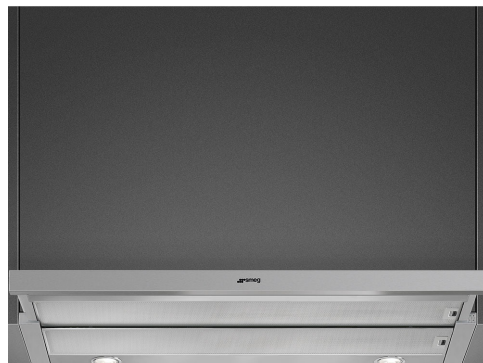

KSET900XE

Produktgruppe	Kjøkkenvifte
Hettetype	Integrerte kjøkkenvifte
Design	Teleskopisk
Uttrekking	Utdrivning
Materiale	Rustfritt stål
Type stål	Børstet
EAN-kode	8017709205379
Hette bredde	90 cm

Estetisk linje

Estetikk	Universell	Farge på silketrykk	Sort
Farge	Rustfritt stål	Logo	Silketrykk
Finish	Satinert		

Kontroller

Kontrollinnstilling	Glidebryter
---------------------	-------------

Programmer/funksjoner

Antall hastigheter	3
--------------------	---

Tekniske egenskaper

			
Antall lamper	2	Antall filtre	2
Type lampe	LED	Fettfiltre	Aluminium
Lyseffekt	3 W	Luftutløp	150 mm
Temperaturskala	3500 °K	Minste avstand fra gasskomfyr	650 mm
lampefarge		Minste avstand fra elektriskkomfyr	500 mm
Maksimal kapasitet i fri modus	600 m ³ /h	Tilbakeslagsventil	Ja
Motoreffekt	175 W		

-  Filtre: Modellen er utstyrt med filtre som fjerner fett fra dampen som kommer fra grytene under matlagingen.
-  Lys: Alle ventilatorhetter har lamper som belyser platetoppen eller gir stemning til kjøkkenomgivelsene.
-  B: Produktets energimerking, målt fra A+++ til D/G avhengig av produktfamilie.