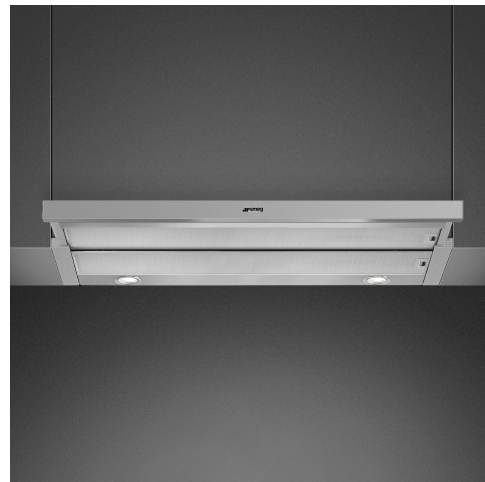

KSET900XE

Produktgrupp	Köksfläkt
Fläkttyp	Integrerad köksfläkt
Design	Teleskopisk
Filtrering	Utdrivning
Material	Rostfritt stål
Typ av stål	Borstad
EAN-kod	8017709205379
Bredd på fläkt	90 cm
Estetik	Universal
Färg	Rostfritt stål
Finish	Sidenmatt
Färg screentryck	Svart
Logga	Med screentryck

Kommandon

Kontroller	Slider
------------	--------

Program / funktioner

Antal hastigheter	3
-------------------	---

Teknisk specifikation

			
Antal ljuskällor	2	Antal filter	2
Typ av lampa	LED	Fettfilter	Aluminium
Effekt lampa	3 W	Luftutlopp	150 mm
Ljusets färgtemperatur, skala (K)	3500 K	Minsta avstånd till gashäll	650 mm
Maximal kapacitet i fritt läge (P0)	600 m ³ /h	Minsta avstånd till elektrisk häll	500 mm
Motoreffekt	175 W	Backventil	Ja

Elektrisk anslutning

Anslutningseffekt	215 W	Sladdens längd	1500 mm
Spänning	220-240 V	Typ av kontakt	Nej
Frekvens	50-60 Hz		

Kompatibela Tillbehör

KITFC500

Kolfilter runt (2-pack)

Symbols glossary

Filter: Modellen har filter som hjälper till att avlägsna fett från ångan som kommer från pannorna under tillagningen.