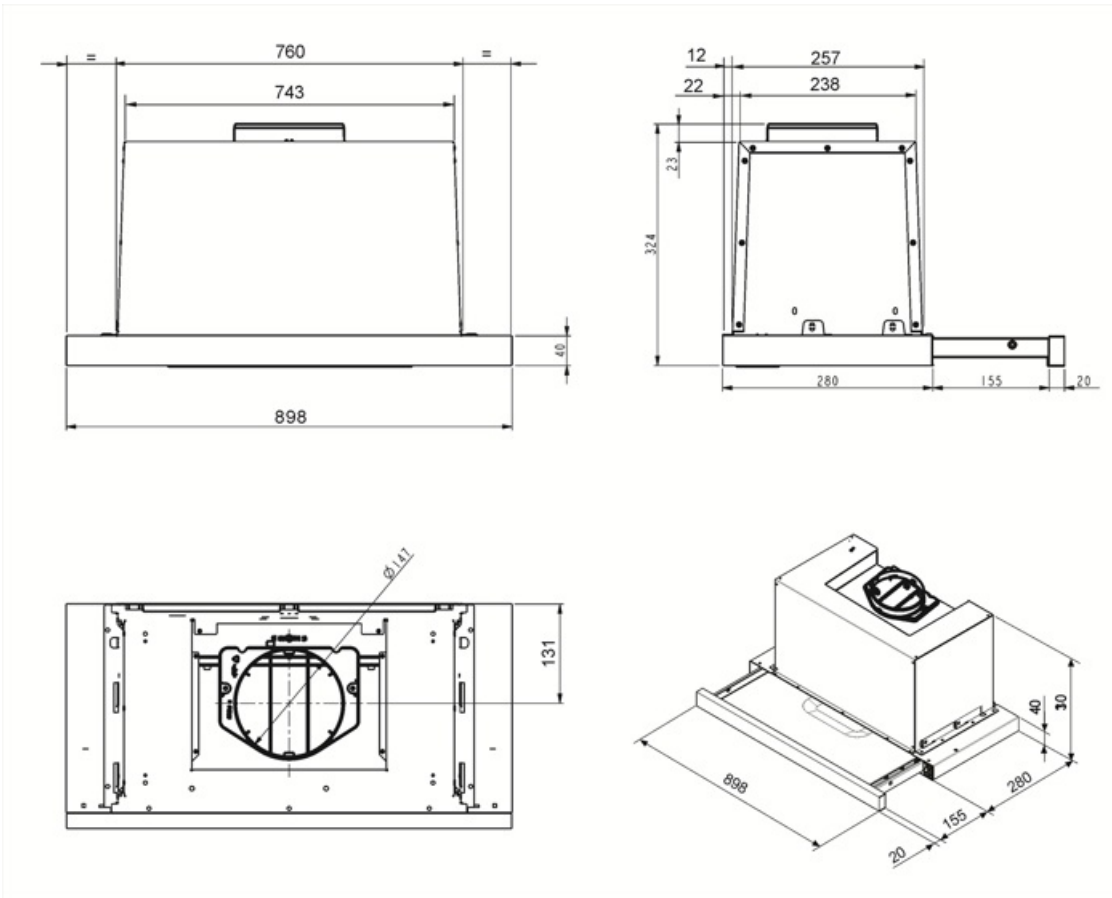

Kapacitet (IEC 61591) [m³/h]	Ljudnivå (IEC 60704-2-13) [dBA]
Hastighet 1	240	44
Hastighet 2	368	54
Hastighet 3	581	65

Kapacitet/energietikett

Årlig effektförbrukning (AEChood)	75 kWh/a	Luftburet akustiskt buller för A-viktade ljudeffektsutsläpp vid min.hastighet (SPEmin)	44 dBA
Energiklass (EEC)	B	Luftburet akustiskt buller för A-viktade ljudeffektutsläpp vid maxhastighet (SPEmax)	65 dBA
Flödesdynamisk effektivitet (FDE)	21	Tidsökningsfaktor (F)	1,2
Flödesdynamisk effektivitetsklass (FDEC)	C	Energieffektivitetsindex	69,4
Ljuseffektivitet (LE)	76,1 lux/W	Mest effektiva luftflöde (Qbep)	352 m³/h
Ljuseffektivitetsklass (LEC)	A	Uppmätt lufttryck vid bästa effektivitetsposition (Pbep)	354 Pa
Fettfiltreringseffektivitet (GFE)	76 %	Uppmätt elförbrukning vid bästa effektivitetspunkt (Wbep)	165 W
Fettfiltreringseffektivitetsklass (GFEC)	C	Ljusets anslutningseffekt (WI)	4 W
Luftflöde, min.hastighet (Qmin)	240 m³/h	Genomsnittligt ljus från ljuskälla på tillagningsyta (Emiddle)	304 lux
Luftflöde vid maxhastighet (Qmax)	581 m³/h	Ljudtryck vid högsta läge (Lwa)	65 dBA

Elektrisk anslutning

Anslutningseffekt	215 W	Frekvens	50-60 Hz
Spänning	220-240 V	Sladdens längd	1500 mm