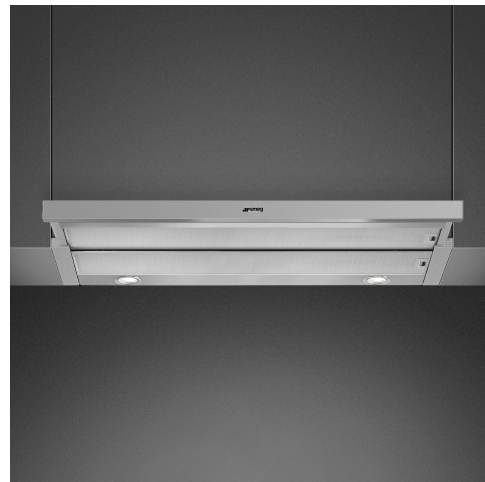

KSET900XE

Produktgrupp	Köksfläkt
Fläkttyp	Integrerad köksfläkt
Design	Teleskopisk
Filtrering	Utdrivning
Material	Rostfritt stål
Typ av stål	Borstad
EAN-kod	8017709205379
Bredd på fläkt	90 cm
Estetik	Universal
Färg	Rostfritt stål
Finish	Sidenmatt
Färg screentryck	Svart
Logga	Med screentryck

Kommandon

Kontroller	Slider
------------	--------

Program / funktioner

Antal hastigheter	3
-------------------	---

Teknisk specifikation

Antal ljuskällor	2	Antal filter	2
Typ av lampa	LED	Fettfilter	Aluminium
Effekt lampa	3 W	Luftutlopp	150 mm
Ljusets färgtemperatur, skala (K)	3500 K	Minsta avstånd till gashäll	650 mm
Maximal kapacitet i fritt läge (P0)	600 m ³ /h	Minsta avstånd till elektrisk häll	500 mm
Motoreffekt	175 W	Backventil	Ja

Elektrisk anslutning

Anslutningseffekt	215 W	Sladdens längd	1500 mm
Spänning	220-240 V	Typ av kontakt	Nej
Frekvens	50-60 Hz		

Kompatibela Tillbehör

KITFC500

Kolfilter runt (2-pack)

Symbols glossary

Filter: Modellen har filter som hjälper till att avlägsna fett från ångan som kommer från pannorna under tillagningen.