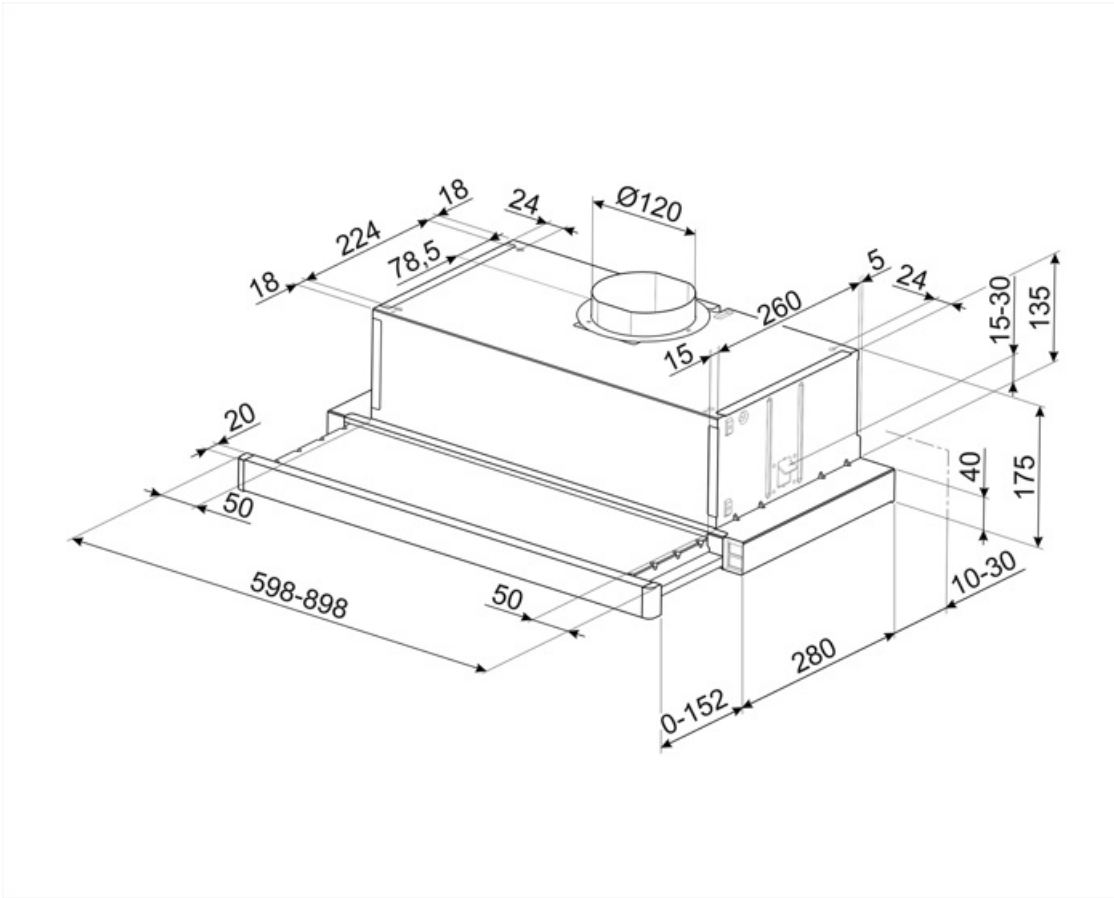

KSET91E2

Сімейство продуктів	Витяжка
Тип витяжки	Вбудовувана
Дизайн	Телескопічна
Режим відведення повітря	Режим відведення повітря
Матеріал	Емальована сталь
Код EAN	8017709274795
Ширина витяжки	90 см
Естетика	Універсальний
Колір	Сріблястий
Колір серіографії	Чорний
Логотип	Серіографія

Управління

Налаштування управління	Слайдер
-------------------------	---------

Програми/ функції

Кількість швидкостей	3
----------------------	---

Технічні характеристики

Кількість ламп	2	Кількість фільтрів	4
Тип ламп підсвічування	LED	Жировловлюючі фільтри	Алюміній
Потужність підсвітки	4 Вт	Діаметр повітряпроводу	120 мм
Максимальна продуктивність	315 м ³ /ч	Мінімальна відстань від газової варильної поверхні	650 мм
Потужність мотора	125 Вт	Мінімальна відстань від електричної варильної поверхні	450 мм

Електричне підключення

Номинальна потужність	133 Вт	Довжина електричного кабелю	1000 мм
Напруга	220-240 В	Тип електричної вилки	Hi
Частота струму (Гц)	50 Гц		

Compatible Accessories

KITFC6191

Угольный фильтр (комплект 2 штуки)