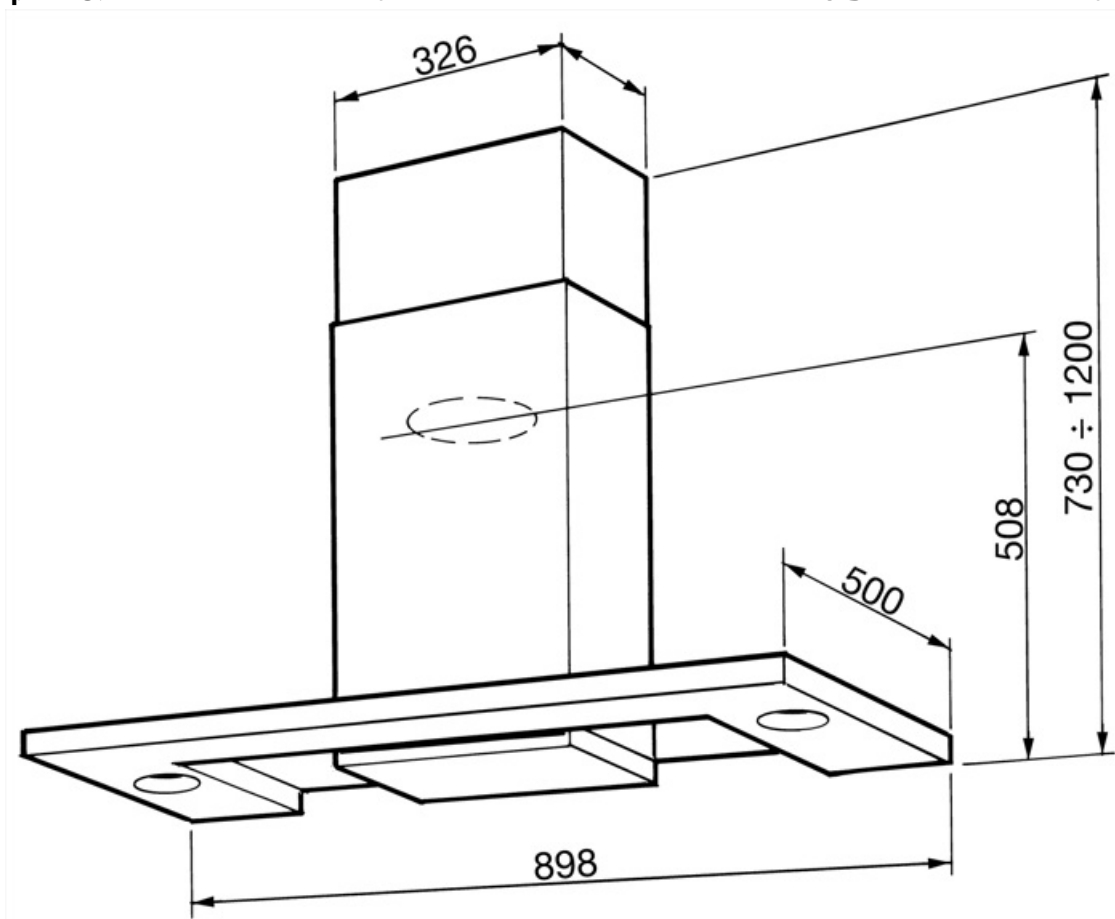

חיבור חשמלי

דירוג חיבור חשמלי	290 W	תדר (Hz)	50-60 Hz
זרם	1 A	אורך כבל חשמל	1500 mm
מתח	220-240 V	תקע	לא

זמין גם

Alternative colours available	No

אביזרים אופציונליים

מסנן פחם	KITFC900	מארך ארובה	No
שלט רחוק	No	פתח אוורור	No