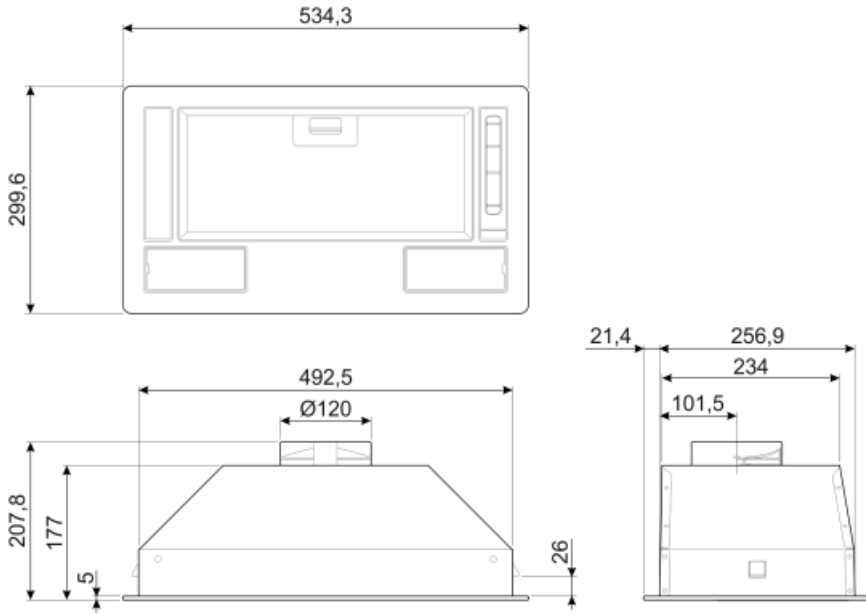

קולטי אדים	125	45
קולטי אדים	155	47
קולטי אדים	224	54

תווית חשמל / ביצועים

C

צריכת יעילות שנתית (AEChood)	50 kWh/a	פליטת עוצמת צליל אקוסטית באוויר A בשקלול במהירות מינימלית (SPEmin)	45 dB(A)
דרגת יעילות אנרגטית (FDE)	C	פליטת עוצמת צליל אקוסטית באוויר A בשקלול במהירות מרבית (SPEmax)	54 dB(A)
יעילות דינמית נוזלית (FDEC)	8,8	מקדם הארכת זמן (F)	1,7
קטגוריית יעילות דינמית נוזלית (FDEC)	E	אינדקס יעילות אנרגטית (LEC)	84,7
יעילות תאורה (LE)	13 lux/W	קצב זרימת אוויר נמדד בנקודת היעילות הטובה ביותר (Qbep)	160 m³/h
קטגוריית יעילות תאורה (LEC)	D	לחץ אוויר נמדד בנקודת היעילות הטובה ביותר (Pbep)	145 Pa
יעילות סינון שומן (GFE)	56 %	מבוא הספק חשמל נמדד בנקודת היעילות הטובה ביותר (Wbep)	74 W
קטגוריית יעילות סינון שומן (GFEC)	E	צריכת חשמל נקובה במערכת התאורה (WL)	6 W
זרימת אוויר במהירות מינימלית (Qmin)	125 m³/h	הארה ממוצעת של התאורה במשטח הבישול (Emiddle)	78 lux
זרימת אוויר במהירות מקסימלית (Qmax)	224 m³/h	רמת עוצמת צליל בהגדרה הגבוהה ביותר (Lwa)	54 dB(A)

חיבור חשמלי

דירוג חיבור חשמלי מתח	81 W 220-240 V	תדר (Hz)	50-60 Hz
		אורך כבל חשמל	1500 mm