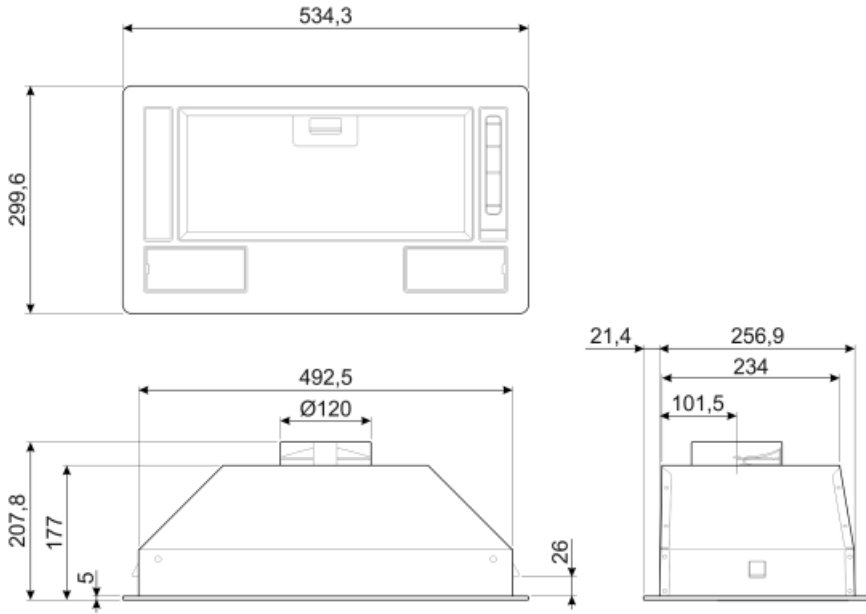

Hastighed 1	288	62
Hastighed 2	340	66
Hastighed 3	368	67

Ydeevne/energimærke

Årligt effektivitet forbrug (AEChood)	71 kWh/a	Luftbåren, akustisk A-vægtet lydtryks-emission ved minimumshastighed (SPEmin)	62 dB(A)
Energieffektivitetsklasse (EØF)	D	Luftbåren, akustisk A-vægtet lydtryks-emission ved maksimumshastighed (SPEmax)	67 dB(A)
Fluid Dynamic Efficiency (FDE)	11	Tid, stigningsfaktor (F)	1.6
Fluid Dynamic Efficiency Klasse (FDEC)	E	Energieffektivitetsindeks for første hulrum	87.3
Belysningens effektivitet (LE)	12.1 lux/W	Målt luftmængde ved bedste driftspunkt (Qbep)	206 m³/h
Belysningens effektivitetsklasse (LEC)	D	Målt lufttryk ved bedste driftspunkt (QBEP)	218 Pa
Fedtfiltrering effektivitet (GFE)	66 %	Målt elektrisk effektoptag ved bedste driftspunkt (Wbep)	113 W
Fedtfiltrering effektivitetsklasse (GFEC)	D	Normal effekt på lys-systemet (WI)	6 W
Luftstrøm ved minimumshastighed (Qmin)	290 m³/h	Gennemsnitlige oplysning af belysning på kogezone (Emiddle)	73 lux
Luftstrøm ved maksimumshastighed (Qmax)	368 m³/h	Lydeffektniveau på højeste indstilling (LWA)	67 dB(A)

Elektrisk tilslutning

Elektrisk klassificering	146 W	Frekvens (Hz)	50-60 Hz
Spænding	220-240 V