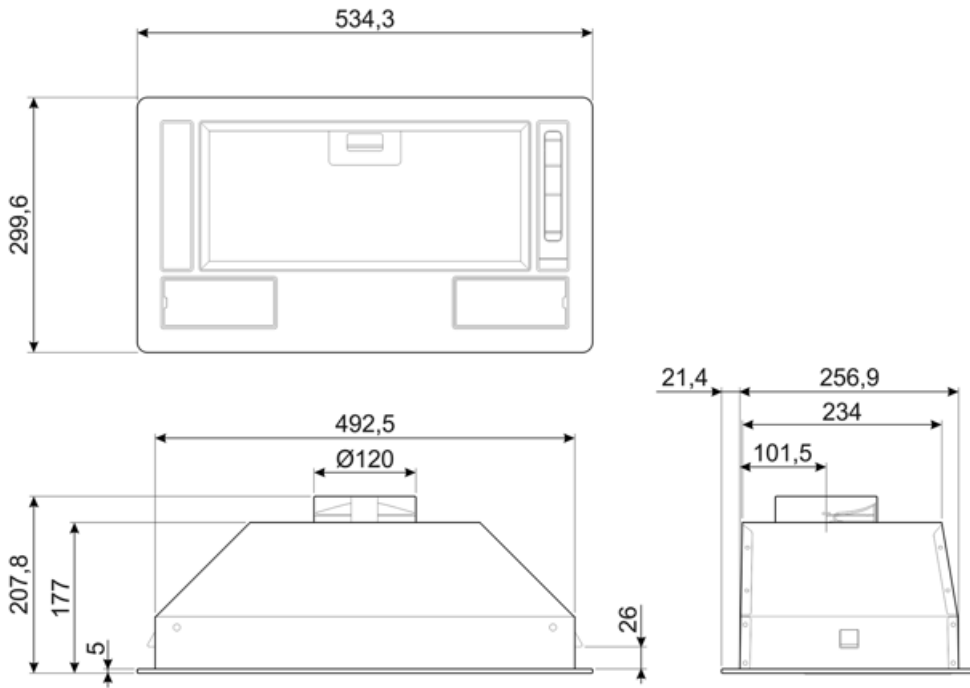

קולטי אדים	288	62
קולטי אדים	340	66
קולטי אדים	368	67

תווית חשמל / ביצועים

צריכת יעילות שנתית (AEChood)	71 kWh/a
דרגת יעילות אנרגטית (FDE)	D
יעילות דינמית נוזלית (FDEC)	11
קטגוריית יעילות דינמית נוזלית (FDEC)	E
יעילות תאורה (LE)	12.1 lux/W
קטגוריית יעילות תאורה (LEC)	D
יעילות סינון שומן (GFE)	66 %
קטגוריית יעילות סינון שומן (GFEC)	D
זרימת אוויר במהירות מינימלית (Qmin)	290 m³/h
זרימת אוויר במהירות מקסימלית (Qmax)	368 m³/h

פליטת עוצמת צליל אקוסטית באוויר A בשקלול במהירות מינימלית (SPEmin)	62 dBA
פליטת עוצמת צליל אקוסטית באוויר A בשקלול במהירות מרבית (SPEmax)	67 dBA
מקדם הארכת זמן (F)	1.6
אינדקס יעילות אנרגטית קצב זרימת אוויר נמדד בנקודת היעילות הטובה ביותר (Qbep)	87.3
לחץ אוויר נמדד בנקודת היעילות הטובה ביותר (Pbep)	206 m³/h
מבוא הספק חשמל נמדד בנקודת היעילות הטובה ביותר (Wbep)	218 Pa
צריכת חשמל נקובה במערכת התאורה (WL)	113 W
הארה ממוצעת של התאורה במשטח הבישול (Emiddle)	6 W
רמת עוצמת צליל בהגדרה הגבוהה ביותר (Lwa)	73 lux
	67 dBA

חיבור חשמלי

דירוג חיבור חשמלי מתח	146 W 220-240 V	תדר (Hz)	50-60 Hz