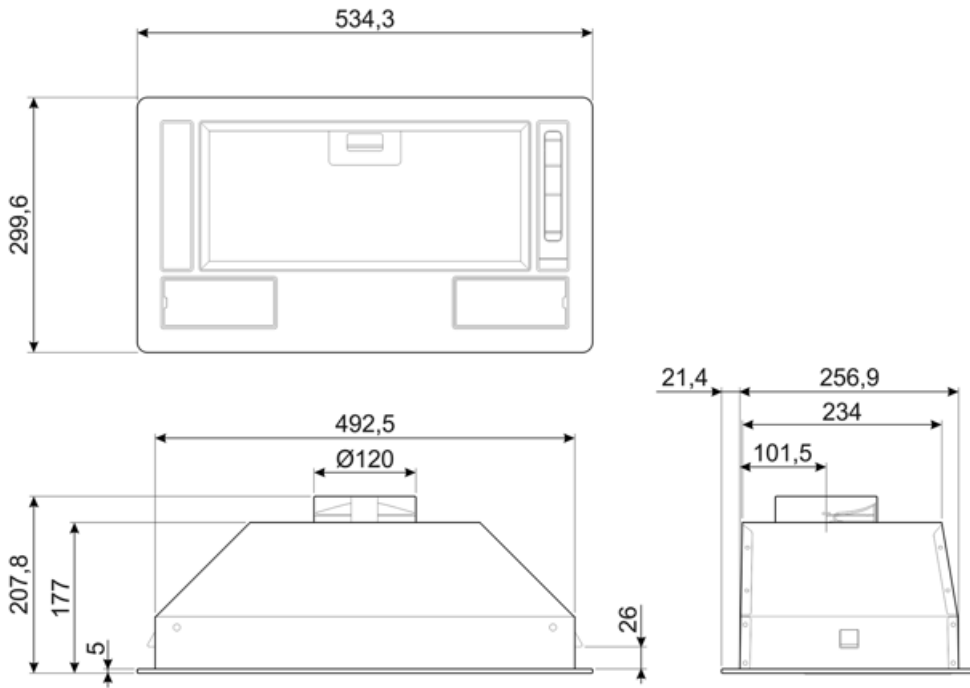

1-я скорость	288	62
2-я скорость	340	66
3-я скорость	368	67

Производительность/ Энергопотребление

Годовая энергоэффективность (AEC_{hood})	71 кВт/год	Акустическое давление на минимальной скорости (SPE_{min})	62 дБ(A)
Класс энергоэффективности	D	Акустическое давление на максимальной скорости (SPE_{max})	67 дБ(A)
Гидродинамическая эффективность (FDE)	11	Коэффициент увеличения времени (F)	1,6
Класс гидродинамической эффективности	E	Индекс энергоэффективности	87,3
Эффективность освещения (LE)	12,1 lux/W	Измерение скорости потока воздуха с точки зрения лучшей энергоэффективности	206 м³/ч
Класс эффективности освещения	D	Измерение давления воздуха с точки зрения лучшей энергоэффективности (P_{ber})	218 Pa
Жироулавливающая эффективность (GFE)	66 %	Измеренная потребляемая мощность в наилучшей точке эффективности (W_{ber})	113 Вт
Класс жироулавливающей эффективности	D	Номинальная мощность системы освещения	6 Вт
Производительность на минимальной скорости	290 м³/ч	Средняя освещенность варочной поверхности (E_{middle})	73 lux
Производительность на максимальной скорости	368 м³/ч	Максимальный уровень шума	67 дБ(A)

Электрическое подключение

Номинальная мощность	146 Вт	Частота тока	50-60 Гц
Напряжение	220-240 В