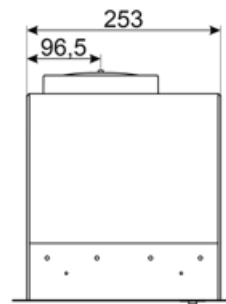

Kapacitet (IEC 61591) [m³/h]	Ljudnivå (IEC 60704-2-13) [dBA]
Hastighet 1	265	49
Hastighet 2	360	56
Hastighet 3	484	61
Intensivläge	660	67

Kapacitet/energietikett

Årlig effektförbrukning (AEChood)	58 kWh/a	Luftburet akustiskt buller för A-viktade ljudeffektsutsläpp vid min.hastighet (SPEmin)	49 dBA
Energiklass (EEC)	B	Luftburet akustiskt buller för A-viktade ljudeffektutsläpp vid maxhastighet (SPEmax)	62 dBA
Flödesdynamisk effektivitet (FDE)	27.9	Luftburet akustiskt buller för A-viktade ljudeffektutsläpp vid intensivläge (SPEboost)	67 dBA
Flödesdynamisk effektivitetsklass (FDEC)	B	Tidsökningfaktor (F)	1.0
Ljuseffektivitet (LE)	39.3 lux/W	Energieffektivitetsindex	58
Ljuseffektivitetsklass (LEC)	A	Mest effektiva luftflöde (Q_{bep})	348 m³/h
Fettfiltreringseffektivitet (GFE)	74.9 %	Uppmätt lufttryck vid bästa effektivitetsposition (P_{bep})	433 Pa
Fettfiltreringseffektivitetsklass (GFEC)	D	Uppmätt elförbrukning vid bästa effektivitetspunkt (W_{bep})	150 W
Luftflöde, min.hastighet (Q_{min})	265 m³/h	Ljusets anslutningseffekt (W_I)	5 W
Luftflöde vid maxhastighet (Q_{max})	484 m³/h	Genomsnittligt ljus från ljuskälla på tillagningsyta (E_{middle})	181 lux
Luftflöde vid intensivläge (Q_{boost})	660 m³/h	Ljudtryck vid högsta läge (L_{wa})	62 dBA

Elektrisk anslutning

Anslutningseffekt	235 W	Sladdens längd	1500 mm
Spänning	220-240 V	Typ av kontakt	Nej
Frekvens	50-60 Hz